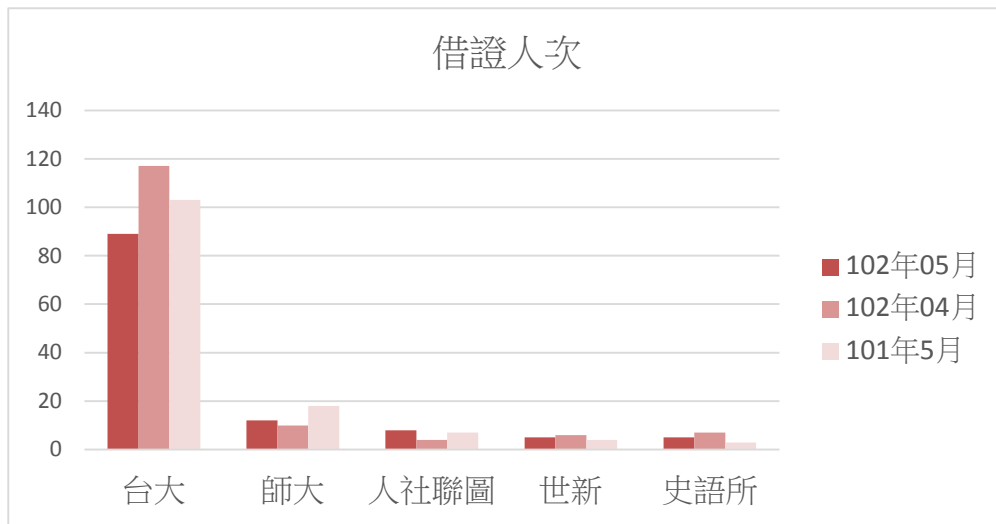

一. 本校館際借證人次使用統計

	102年05月	百分比	與上月比較	與去年同期比較	102年04月	101年5月	本年度累計
台大	89	64.96%	-23.93%	-13.59%	117	103	449
師大	12	8.76%	20.00%	-33.33%	10	18	47
人社聯圖	8	5.84%	100.00%	14.29%	4	7	22
世新	5	3.65%	-16.67%	25.00%	6	4	30
史語所	5	3.65%	-28.57%	66.67%	7	3	24
總共借證人次	137	100.00%	-24.31%	-61.30%	181	354	741