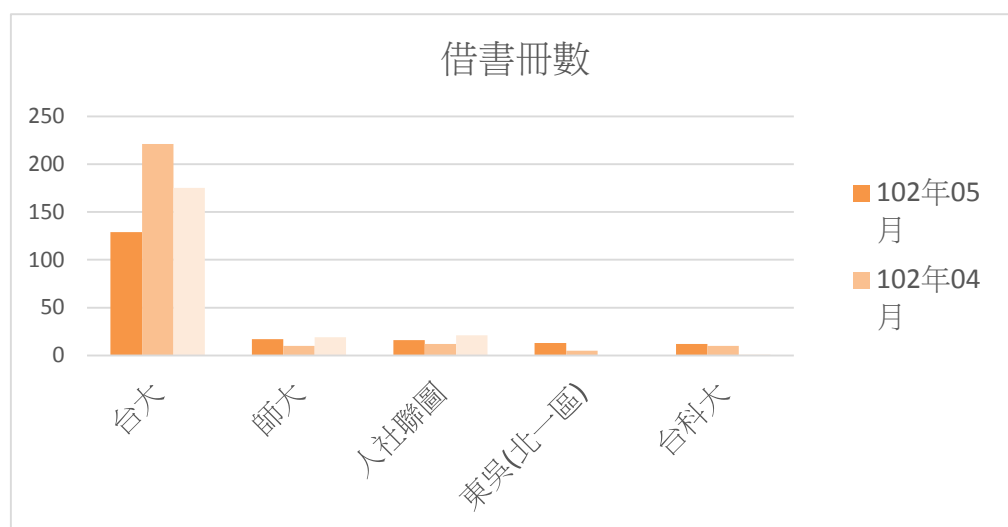

一. 本校館際借證人次使用統計

	102年05月	百分比	與上月比較	與去年同期比較	102年04月	101年5月	本年度累計
台大	89	64.96%	-23.93%	-13.59%	117	103	449
師大	12	8.76%	20.00%	-33.33%	10	18	47
人社聯圖	8	5.84%	100.00%	14.29%	4	7	22
世新	5	3.65%	-16.67%	25.00%	6	4	30
史語所	5	3.65%	-28.57%	66.67%	7	3	24
總共借證人次	137	100.00%	-24.31%	-61.30%	181	354	741

二. 本校館際借證人次及借書冊數詳表

合作館	借證人次		借書冊數		向本館借書冊數	
	102年05月	本年度累計	102年05月	本年度累計	102年05月	本年度累計
臺灣大學	89	449	129(115)	842(529)	13(12)	137(74)
臺灣師範大學	12	47	17(6)	50(25)	35(4)	143(6)
文化大學(北一區)	0	9	0(5)	25(25)	11(2)	20(7)
淡江大學(北一區)	0	11	1(2)	8(5)	10(0)	48(0)
世新大學	5	30	2	35	20	73
東吳大學(北一區)	0	17	13	39	9	26
中研院民族所	3	12	5	15	0	0
中研院史語所	5	24	9	49	0	0
中研院歐美所	1	3	5	11	0	0
中研院人社中心	0	5	0	5	0	0
中研院人社聯圖	8	22	16	40	0	1
中研院近史所	5	18	8	35	0	0
國立台北教育大學	2	7	10	15	6	17
台北市立教育大學(北一區)	0	1	0	4	5	19
輔仁大學(北一區)	0	17	0	30	0	45
台灣科技大學	4	9	12	37	1	12
台北科技大學	0	4	0	3	0	0
清華大學	0	4	0	4	0	1
交通大學	0	0	0	0	0	17
成功大學	0	1	0	0	0	1
銘傳大學(北一區)	0	0	0	1	2	2
臺北商業技術學院	0	2	0	5	0	3
台北大學(北一區)	0	4	0	4	2	6
中央大學	0	2	0	10	0	5
台北藝術大學(北一區)	0	5	0	1	0	8
陽明大學(北一區)	0	12	0	22	0	0
海洋大學(北一區)	0	1	0	0	0	5
台灣藝術大學	0	1	0	2	6	8
中山大學	0	0	0	0	0	0
臺北醫學大學	0	0	0	0	1	1
元智大學	0	4	0	11	0	0
國防大學	0	0	0	0	12	12
德明財經科技大學	0	0	0	0	4	14
玄奘大學	0	0	0	0	0	0
華梵大學	0	3	0	10	9	53
東南科技大學	0	0	0	0	0	14
中國科技大學	0	0	0	0	0	0
景文科技大學(北一區)	0	1	0	0	0	2
暨南大學	0	0	0	0	0	0
南台科技大學	0	0	0	0	0	0
東華大學	0	0	0	0	2	2
臺灣戲曲學校	0	0	0	0	20	23
逢甲大學	1	3	1	2	0	0
中研院文哲所	1	7	2	23	0	0
中原大學圖書館	1	3	6	16	5	25
北體(北一區)	0	0	0	0	0	0
真理(北一區)	0	0	0	0	0	0
國防醫學院(北一區)	0	0	0	0	0	0
實踐(北一區)	0	2	0	1	0	1
法鼓(北一區)	0	1	0	5	0	0
本月各校合計	137	741	236	1360	173	744

註 1：101.09 與中原合作。目前簽約合作館共 50 所(含北一區真理、北體、實踐、國防醫學院、法鼓佛學院五所)。

註 2：台大、師大、文化、淡江借書冊數後括弧內之數字為四校利用本館圖書巡迴車還書之數量。

三. 本校向他校借書排名

	102年05月	百分比	與上月比較	與去年同期比較	102年04月	101年5月	本年度累計
台大	129	54.66%	-41.63%	-26.29%	221	175	842
師大	17	7.20%	70.00%	-10.53%	10	19	50
人社聯圖	16	6.78%	33.33%	-23.81%	12	21	40
東吳(北一區)	13	5.51%	160.00%	0.00%	5	0	39
台科大	12	5.08%	20.00%	1100.00%	10	1	37
總共借書冊數	236	100.00%	-30.18%	-15.11%	338	278	1360