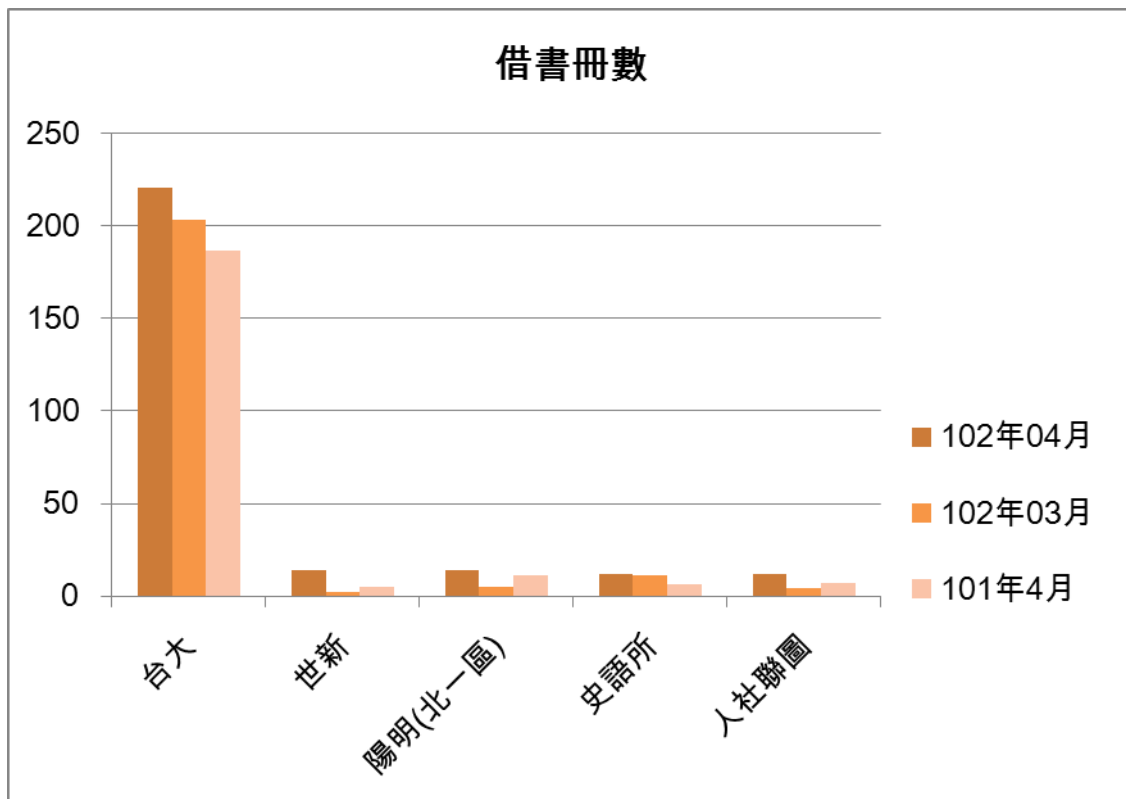

一. 本校館際借證人次使用統計

	102年04月	百分比	與上月比較	與去年同期比較	102年03月	101年4月	本年度累計
台大	117	64.64%	17.00%	31.46%	100	89	360
師大	10	5.52%	66.67%	-33.33%	6	15	35
史語所	7	3.87%	75.00%	75.00%	4	4	19
世新	6	3.31%	20.00%	-25.00%	5	8	25
近史所	5	2.76%	150.00%	0.00%	2	5	13
總共借證人次	181	100.00%	18.30%	18.30%	153	153	604

二. 本校館際借證人次及借書冊數詳表

合作館	借證人次		借書冊數		向本館借書冊數	
	102年4月	本年度累計	102年4月	本年度累計	102年4月	本年度累計
臺灣大學	117	360	221(100)	713(414)	32(15)	124(62)
臺灣師範大學	10	35	10(2)	33(19)	39(0)	108(2)
文化大學(北一區)	2	9	5(0)	25(20)	0(0)	9(5)
淡江大學(北一區)	0	11	0(2)	7(3)	4(0)	38(0)
世新大學	6	25	14	33	17	53
東吳大學(北一區)	4	17	5	26	2	17
中研院民族所	2	9	0	10	0	0
中研院史語所	7	19	12	40	0	0
中研院歐美所	1	2	5	6	0	0
中研院人社中心	1	5	0	5	0	0
中研院人社聯圖	4	14	12	24	0	1
中研院近史所	5	13	12	27	0	0
國立台北教育大學	3	5	2	5	0	11
台北市立教育大學(北一區)	0	1	0	4	4	14
輔仁大學(北一區)	1	17	5	30	10	45
台灣科技大學	2	5	10	25	0	11
台北科技大學	1	4	0	3	0	0
清華大學	2	4	0	4	0	1
交通大學	0	0	0	0	0	17
成功大學	0	1	0	0	0	1
銘傳大學(北一區)	0	0	0	1	0	0
臺北商業技術學院	1	2	1	5	0	3
台北大學(北一區)	1	4	0	4	0	4
中央大學	0	2	0	10	4	5
台北藝術大學(北一區)	0	5	0	1	0	8
陽明大學(北一區)	5	12	14	22	0	0
海洋大學(北一區)	0	1	0	0	0	5
台灣藝術大學	1	1	2	2	0	2
中山大學	0	0	0	0	0	0
臺北醫學大學	0	0	0	0	0	0
元智大學	1	4	1	11	0	0
國防大學	0	0	0	0	0	0
德明財經科技大學	0	0	0	0	5	10
玄奘大學	0	0	0	0	0	0
華梵大學	0	3	0	10	5	44
東南科技大學	0	0	0	0	1	14
中國科技大學	0	0	0	0	0	0
景文科技大學(北一區)	0	1	0	0	0	2
暨南大學	0	0	0	0	0	0
南台科技大學	0	0	0	0	0	0
東華大學	0	0	0	0	0	0
臺灣戲曲學校	0	0	0	0	0	3
逢甲大學	1	2	1	1	0	0
中研院文哲所	2	6	5	21	0	0
中原大學圖書館	0	2	0	10	10	20
北體(北一區)	0	0	0	0	0	0
真理(北一區)	0	0	0	0	0	0
國防醫學院(北一區)	0	0	0	0	0	0
實踐(北一區)	1	2	1	1	0	1
法鼓(北一區)	0	1	0	5	0	0
本月各校合計	181	604	338	1124	133	571

註 1：101.09 與中原合作。目前簽約合作館共 50 所(含北一區真理、北體、實踐、國防醫學院、法鼓佛學院五所)。

註 2：台大、師大、文化、淡江借書冊數後括弧內之數字為四校利用本館圖書巡迴車還書之數量。

三. 本校向他校借書排名

	102年04月	百分比	與上月比較	與去年同期比較	102年03月	101年4月	本年度累計
台大	221	65.38%	8.87%	18.18%	203	187	713
世新	14	4.14%	600.00%	180.00%	2	5	33
陽明(北一區)	14	4.14%	180.00%	27.27%	5	11	22
史語所	12	3.55%	9.09%	100.00%	11	6	40
人社聯圖	12	3.55%	200.00%	71.43%	4	7	24
總共借書冊數	338	100.00%	23.36%	26.12%	274	268	1124