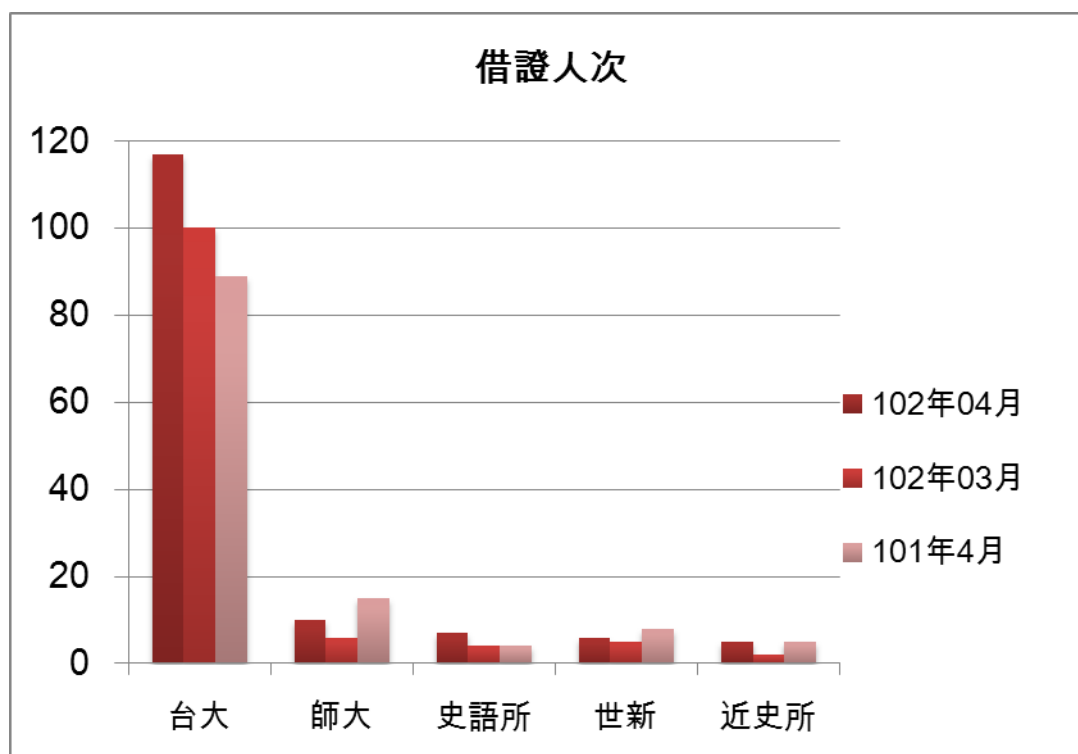

一. 本校館際借證人次使用統計

	102年04月	百分比	與上月比較	與去年同期比較	102年03月	101年4月	本年度累計
台大	117	64.64%	17.00%	31.46%	100	89	360
師大	10	5.52%	66.67%	-33.33%	6	15	35
史語所	7	3.87%	75.00%	75.00%	4	4	19
世新	6	3.31%	20.00%	-25.00%	5	8	25
近史所	5	2.76%	150.00%	0.00%	2	5	13
總共借證人次	181	100.00%	18.30%	18.30%	153	153	604