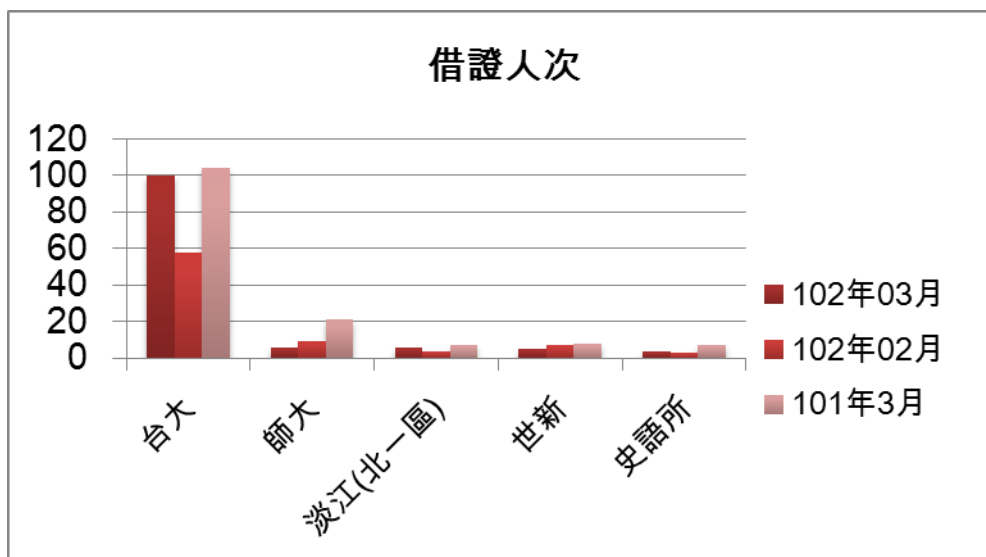

一. 本校館際借證人次使用統計

	102年03月	百分比	與上月比較	與去年同期比較	102年02月	101年3月	本年度累計
台大	100	65.36%	72.41%	-3.85%	58	104	243
師大	6	3.92%	-33.33%	-71.43%	9	21	25
淡江(北一區)	6	3.92%	50.00%	-14.29%	4	7	11
世新	5	3.27%	-28.57%	-37.50%	7	8	19
史語所	4	2.61%	33.33%	-42.86%	3	7	12
總共借證人次	153	100.00%	22.40%	-20.73%	125	193	423