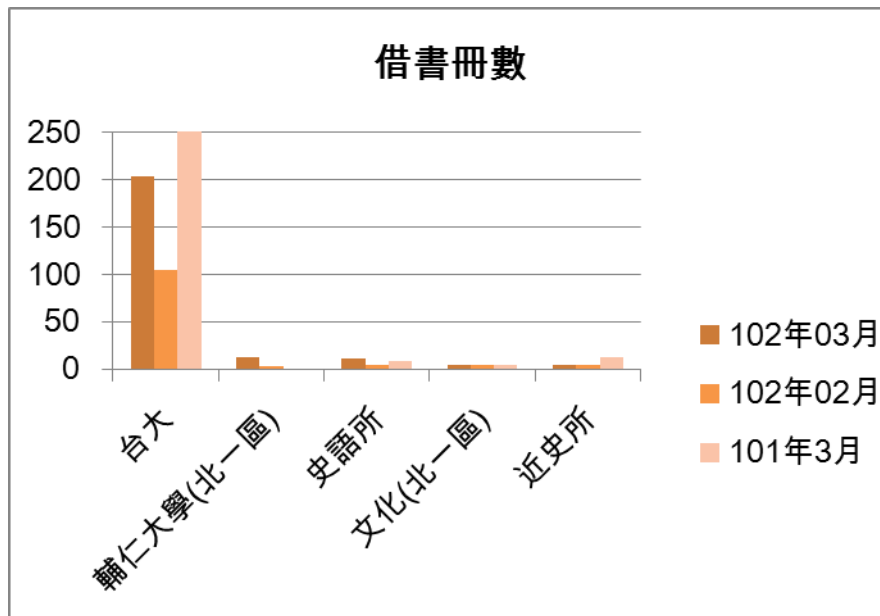

一. 本校館際借證人次使用統計

	102年03月	百分比	與上月比較	與去年同期比較	102年02月	101年3月	本年度累計
台大	100	65.36%	72.41%	-3.85%	58	104	243
師大	6	3.92%	-33.33%	-71.43%	9	21	25
淡江(北一區)	6	3.92%	50.00%	-14.29%	4	7	11
世新	5	3.27%	-28.57%	-37.50%	7	8	19
史語所	4	2.61%	33.33%	-42.86%	3	7	12
總共借證人次	153	100.00%	22.40%	-20.73%	125	193	423

二. 本校館際借證人次及借書冊數詳表

合作館	借證人次		借書冊數		向本館借書冊數	
	102年03月	本年度累計	102年03月	本年度累計	102年03月	本年度累計
臺灣大學	100	243	203(113)	492(314)	31(14)	92(47)
臺灣師範大學	6	25	4(4)	23(17)	39(0)	69(2)
文化大學(北一區)	1	7	5(5)	20(20)	4(0)	9(5)
淡江大學(北一區)	6	11	2(1)	7(1)	13(0)	34(0)
世新大學	5	19	2	19	15	36
東吳大學(北一區)	3	13	3	21	8	15
中研院民族所	1	7	0	10	0	0
中研院史語所	4	12	11	28	0	0
中研院歐美所	0	1	0	1	0	0
中研院人社中心	2	4	4	5	0	0
中研院人社聯圖	4	10	4	12	0	1
中研院近史所	2	8	5	15	0	0
國立台北教育大學	1	2	1	3	2	11
台北市立教育大學(北一區)	1	1	0	4	4	10
輔仁大學(北一區)	3	16	12	25	5	35
台灣科技大學	1	3	5	15	4	11
台北科技大學	2	3	3	3	0	0
清華大學	0	2	0	4	1	1
交通大學	0	0	0	0	6	17
成功大學	0	1	0	0	0	1
銘傳大學(北一區)	0	0	0	1	0	0
臺北商業技術學院	0	1	0	4	0	3
台北大學(北一區)	1	3	0	4	3	4
中央大學	0	2	0	10	0	1
台北藝術大學(北一區)	4	5	0	1	3	8
陽明大學(北一區)	3	7	5	8	0	0
海洋大學(北一區)	0	1	0	0	5	5
台灣藝術大學	0	0	0	0	1	2
中山大學	0	0	0	0	0	0
臺北醫學大學	0	0	0	0	0	0
元智大學	1	3	0	10	0	0
國防大學	0	0	0	0	0	0
德明財經科技大學	0	0	0	0	1	5
玄奘大學	0	0	0	0	0	0
華梵大學	0	3	0	10	16	39
東南科技大學	0	0	0	0	5	13
中國科技大學	0	0	0	0	0	0
景文科技大學(北一區)	0	1	0	0	0	2
暨南大學	0	0	0	0	0	0
南台科技大學	0	0	0	0	0	0
東華大學	0	0	0	0	0	0
臺灣戲曲學校	0	0	0	0	3	3
逢甲大學	1	1	0	0	0	0
中研院文哲所	1	4	5	16	0	0
中原大學圖書館	0	2	0	10	8	10
北體(北一區)	0	0	0	0	0	0
真理(北一區)	0	0	0	0	0	0
國防醫學院(北一區)	0	0	0	0	0	0
實踐(北一區)	0	1	0	0	0	1
法鼓(北一區)	0	1	0	5	0	0
本月各校合計	153	423	274	786	177	438

註 1：101.09 與中原合作。目前簽約合作館共 50 所(含北一區真理、北體、實踐、國防醫學院、法鼓佛學院五所)。

註 2：台大、師大、文化、淡江借書冊數後括弧內之數字為四校利用本館圖書巡迴車還書之數量。

三. 本校向他校借書排名

	102年03月	百分比	與上月比較	與去年同期比較	102年02月	101年3月	本年度累計
台大	203	74.09%	93.33%	-21.32%	105	258	492
輔仁大學(北一區)	12	4.38%	300.00%	0.00%	3	0	25
史語所	11	4.01%	120.00%	22.22%	5	9	28
文化(北一區)	5	1.82%	0.00%	0.00%	5	5	20
近史所	5	1.82%	0.00%	-61.54%	5	13	15
總共借書冊數	274	100.00%	25.11%	-34.92%	219	421	786