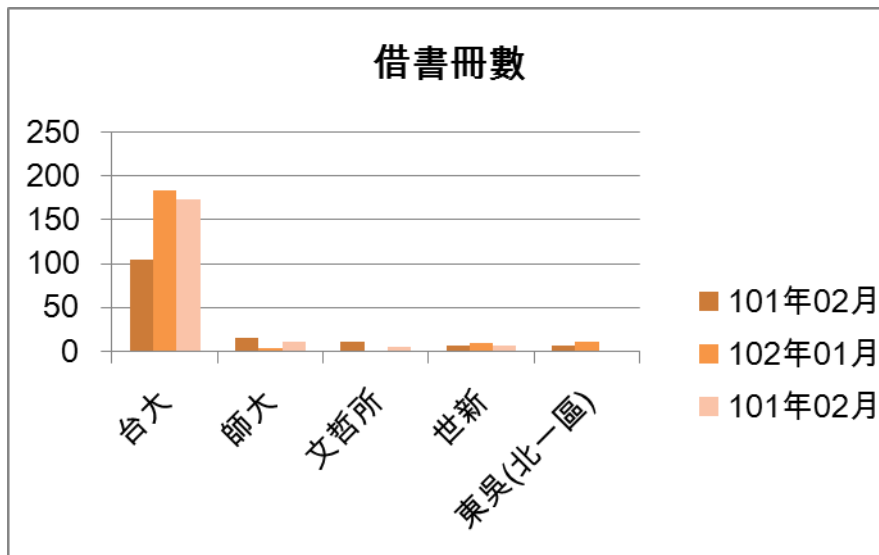

一. 本校館際借證人次使用統計

	102年02月	百分比	與上月比較	與去年同期比較	102年01月	101年02月	本年度累計
台大	58	46.40%	-31.76%	-28.40%	85	81	143
輔大 (北一區)	10	8.00%	233.33%	0.00%	3	0	13
師大	9	7.20%	-10.00%	-43.75%	10	16	19
世新	7	5.60%	0.00%	40.00%	7	5	14
淡江 (北一區)	4	3.20%	300.00%	0.00%	1	0	5
總共借證 人次	125	100.00%	-13.79%	-1.57%	145	127	270

二. 本校館際借證人次及借書冊數詳表

合作館	借證人次		借書冊數		向本館借書冊數	
	102年2月	本年度累計	102年02月	本年度累計	102年02月	本年度累計
臺灣大學	58	143	105(88)	289(201)	43(24)	61(33)
臺灣師範大學	9	19	15(7)	19(13)	10(0)	30(2)
文化大學(北一區)	3	6	5(0)	15(15)	0(0)	5(5)
淡江大學(北一區)	4	5	5(0)	5(0)	12(0)	21(0)
世新大學	7	14	7	17	10	21
東吳大學(北一區)	4	10	7	18	5	7
中研院民族所	3	6	6	10	0	0
中研院史語所	3	8	5	17	0	0
中研院歐美所	0	1	0	1	0	0
中研院人社中心	1	2	0	1	0	0
中研院人社聯圖	4	6	6	8	1	1
中研院近史所	3	6	5	10	0	0
國立台北教育大學	0	1	0	2	5	9
台北市立教育大學(北一區)	0	0	4	4	0	6
輔仁大學(北一區)	10	13	3	13	10	30
台灣科技大學	1	2	5	10	1	7
台北科技大學	0	1	0	0	0	0
清華大學	2	2	4	4	0	0
交通大學	0	0	0	0	5	11
成功大學	0	1	0	0	0	1
銘傳大學(北一區)	0	0	1	1	0	0
臺北商業技術學院	0	1	0	4	0	3
台北大學(北一區)	1	2	4	4	0	1
中央大學	1	2	5	10	0	1
台北藝術大學(北一區)	1	1	1	1	5	5
陽明大學(北一區)	3	4	0	3	0	0
海洋大學(北一區)	0	1	0	0	0	0
台灣藝術大學	0	0	0	0	1	1
中山大學	0	0	0	0	0	0
臺北醫學大學	0	0	0	0	0	0
元智大學	1	2	5	10	0	0
國防大學	0	0	0	0	0	0
德明財經科技大學	0	0	0	0	1	4
玄奘大學	0	0	0	0	0	0
華梵大學	1	3	5	10	13	23
東南科技大學	0	0	0	0	0	8
中國科技大學	0	0	0	0	0	0
景文科技大學(北一區)	1	1	0	0	2	2
暨南大學	0	0	0	0	0	0
南台科技大學	0	0	0	0	0	0
東華大學	0	0	0	0	0	0
臺灣戲曲學校	0	0	0	0	0	0
逢甲大學	0	0	0	0	0	0
中研院文哲所	3	3	11	11	0	0
中原大學圖書館	1	2	5	10	0	2
北體(北一區)	0	0	0	0	0	0
真理(北一區)	0	0	0	0	0	0
國防醫學院(北一區)	0	0	0	0	0	0
實踐(北一區)	0	1	0	0	0	1
法鼓(北一區)	0	1	0	5	0	0
本月各校合計	125	270	219	512	124	261

註 1：101.09 與中原合作。目前簽約合作館共 50 所(含北一區真理、北體、實踐、國防醫學院、法鼓佛學院五所)。

註 2：台大、師大、文化、淡江借書冊數後括弧內之數字為四校利用本館圖書巡迴車還書之數量。

三. 本校向他校借書排名

	101年02月	百分比	與上月比較	與去年同期比較	102年01月	101年02月	本年度累計
台大	105	47.95%	-42.93%	-39.31%	184	173	289
師大	15	6.85%	275.00%	36.36%	4	11	19
文哲所	11	5.02%	0.00%	120.00%	0	5	11
世新	7	3.20%	-30.00%	0.00%	10	7	17
東吳(北一區)	7	3.20%	-36.36%	0.00%	11	0	18
總共借書冊數	219	100.00%	-25.26%	-7.98%	293	238	512