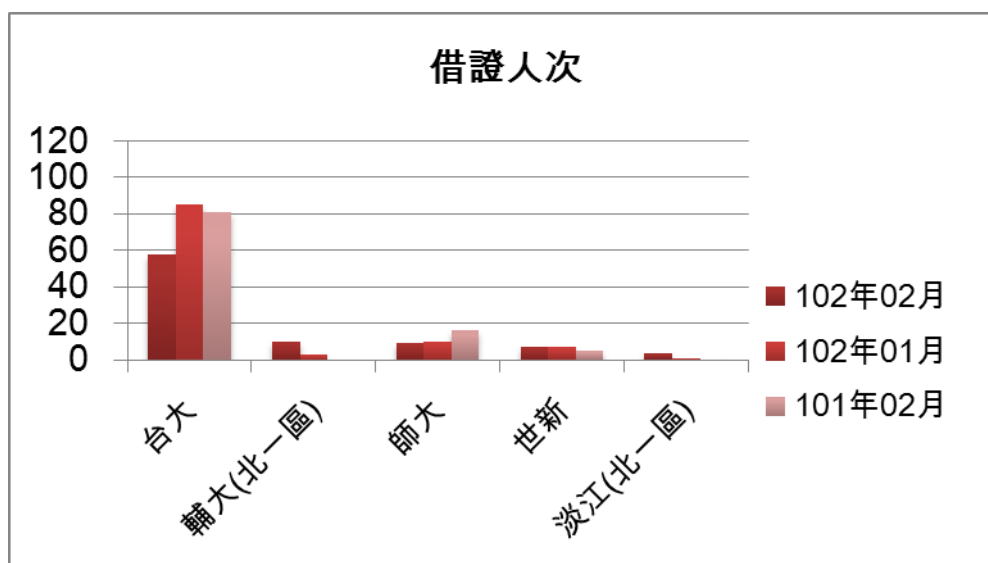

一. 本校館際借證人次使用統計

	102年02月	百分比	與上月比較	與去年同期比較	102年01月	101年02月	本年度累計
台大	58	46.40%	-31.76%	-28.40%	85	81	143
輔大 (北一區)	10	8.00%	233.33%	0.00%	3	0	13
師大	9	7.20%	-10.00%	-43.75%	10	16	19
世新	7	5.60%	0.00%	40.00%	7	5	14
淡江 (北一區)	4	3.20%	300.00%	0.00%	1	0	5
總共借證 人次	125	100.00%	-13.79%	-1.57%	145	127	270