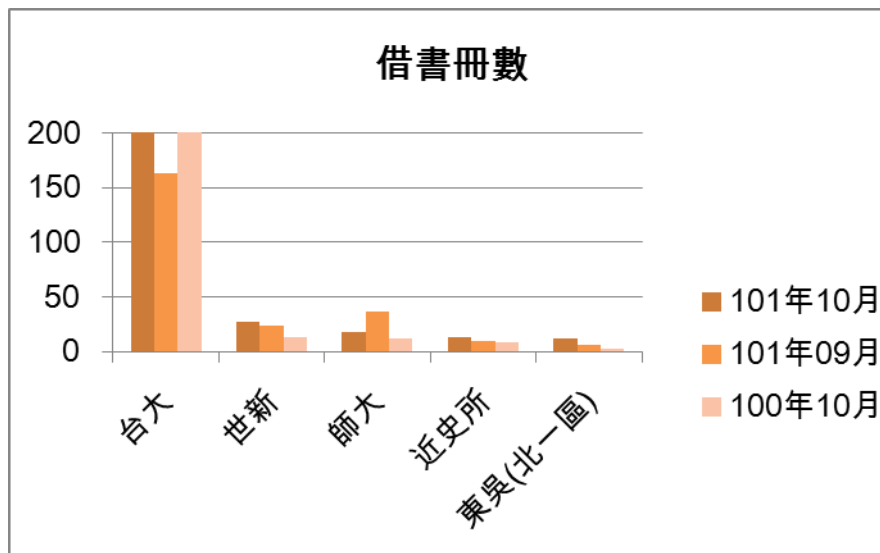

一. 本校館際借證人次使用統計

	101年10月	百分比	與上月比較	與去年同期比較	101年09月	100年10月	本年度累計
台大	112	53.08%	31.76%	1144.44%	85	9	821
世新	17	8.06%	41.67%	325.00%	12	4	67
師大	14	6.64%	-41.67%	-26.32%	24	19	154
東吳(北一區)	12	5.69%	100.00%	500.00%	6	2	32
國北教	6	2.84%	100.00%	0.00%	3	0	25
總共借證人次	211	100.00%	21.26%	181.33%	174	75	1460

二. 本校館際借證人次及借書冊數詳表

合作館	借證人次		借書冊數		向本館借書冊數	
	101年10	本年度累計	101年10	本年度累計	101年10	本年度累計
臺灣大學	112	821	224(101)	1685(1115)	18(6)	265(110)
臺灣師範大學	14	154	18(15)	198(145)	55(1)	259(40)
文化大學(北一區)	3	12	11(0)	31(10)	0(2)	10(2)
淡江大學(北一區)	4	17	5(0)	17(5)	5(0)	40(5)
世新大學	17	67	27	97	11	78
東吳大學(北一區)	12	32	12	52	9	47
中研院民族所	2	21	10	49	0	0
中研院史語所	5	38	10	55	0	0
中研院歐美所	0	7	0	10	0	0
中研院人社中心	0	14	0	11	0	0
中研院人社聯圖	4	32	12	100	7	35
中研院近史所	4	48	13	108	0	0
國立台北教育大學	6	25	4	23	0	12
台北市立教育大學(北一區)	1	3	4	4	3	5
輔仁大學(北一區)	5	22	7	7	7	37
台灣科技大學	1	13	2	25	0	3
台北科技大學	3	8	11	23	0	8
清華大學	0	0	0	0	2	13
交通大學	0	3	0	9	4	20
成功大學	1	9	3	11	0	5
銘傳大學(北一區)	0	2	8	8	0	1
臺北商業技術學院	1	6	2	14	0	4
台北大學(北一區)	2	6	6	6	0	0
中央大學	1	7	1	4	0	33
台北藝術大學(北一區)	1	8	3	3	0	6
陽明大學(北一區)	2	22	3	28	0	4
海洋大學(北一區)	0	1	0	5	0	6
台灣藝術大學	0	2	0	0	9	15
中山大學	0	0	0	0	5	10
臺北醫學大學	0	8	0	1	0	4
元智大學	1	11	5	27	0	3
國防大學	0	0	0	0	14	42
德明財經科技大學	0	0	0	0	0	0
玄奘大學	0	0	0	0	0	6
華梵大學	0	0	0	0	16	62
東南科技大學	0	0	0	5	9	136
中國科技大學	0	0	0	0	0	0
景文科技大學(北一區)	2	3	3	3	0	9
暨南大學	1	1	0	0	0	0
南台科技大學	0	0	0	0	0	0
東華大學	0	1	0	0	0	0
臺灣戲曲學校	0	0	0	0	0	24
逢甲大學	0	1	0	0	0	0
中研院文哲所	4	26	7	75	0	0
北體(北一區)	0	1	0	0	0	0
真理(北一區)	0	1	2	2	0	6
國防醫學院(北一區)	0	0	0	0	0	1
實踐(北一區)	1	5	8	9	0	0
法鼓(北一區)	1	2	0	0	2	3
本月各校合計	211	1460	421	2705	176	1212

註 1：目前簽約合作館共 49 所(含北一區真理、北體、實踐、國防醫學院、法鼓佛學院五所)。

註 2：台大、師大、文化、淡江借書冊數後括弧內之數字為四校利用本館圖書巡迴車還書之數量。

三. 本校向他校借書排名

	101年10月	百分比	與上月比較	與去年同期比較	101年09月	100年10月	本年度累計
台大	224	53.21%	37.42%	7.18%	163	209	1685
世新	27	6.41%	12.50%	107.69%	24	13	97
師大	18	4.28%	-50.00%	50.00%	36	12	198
近史所	13	3.09%	44.44%	62.50%	9	8	108
東吳(北一區)	12	2.85%	100.00%	500.00%	6	2	52
總共借書冊數	421	100.00%	44.67%	38.94%	291	303	2705