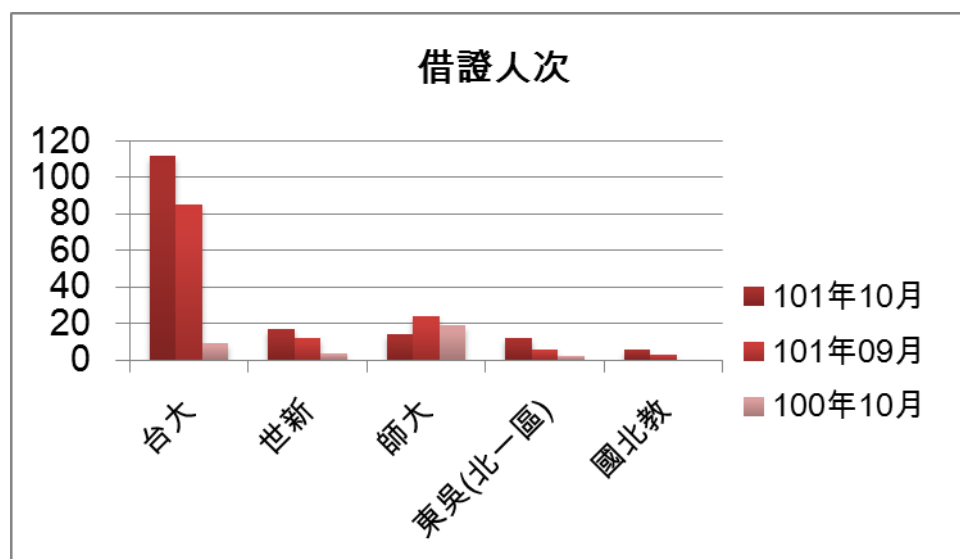

一. 本校館際借證人次使用統計

	101年10月	百分比	與上月比較	與去年同期比較	101年09月	100年10月	本年度累計
台大	112	53.08%	31.76%	1144.44%	85	9	821
世新	17	8.06%	41.67%	325.00%	12	4	67
師大	14	6.64%	-41.67%	-26.32%	24	19	154
東吳(北一區)	12	5.69%	100.00%	500.00%	6	2	32
國北教	6	2.84%	100.00%	0.00%	3	0	25
總共借證人次	211	100.00%	21.26%	181.33%	174	75	1460

二. 本校館際借證人次及借書冊數詳表

合作館	借證人次		借書冊數		向本館借書冊數	
	101年10	本年度累計	101年10	本年度累計	101年10	本年度累計
臺灣大學	112	821	224(101)	1685(1115)	18(6)	265(110)
臺灣師範大學	14	154	18(15)	198(145)	55(1)	259(40)
文化大學(北一區)	3	12	11(0)	31(10)	0(2)	10(2)
淡江大學(北一區)	4	17	5(0)	17(5)	5(0)	40(5)
世新大學	17	67	27	97	11	78
東吳大學(北一區)	12	32	12	52	9	47
中研院民族所	2	21	10	49	0	0
中研院史語所	5	38	10	55	0	0
中研院歐美所	0	7	0	10	0	0
中研院人社中心	0	14	0	11	0	0
中研院人社聯圖	4	32	12	100	7	35
中研院近史所	4	48	13	108	0	0
國立台北教育大學	6	25	4	23	0	12
台北市立教育大學(北一區)	1	3	4	4	3	5
輔仁大學(北一區)	5	22	7	7	7	37
台灣科技大學	1	13	2	25	0	3
台北科技大學	3	8	11	23	0	8
清華大學	0	0	0	0	2	13
交通大學	0	3	0	9	4	20
成功大學	1	9	3	11	0	5
銘傳大學(北一區)	0	2	8	8	0	1
臺北商業技術學院	1	6	2	14	0	4
台北大學(北一區)	2	6	6	6	0	0
中央大學	1	7	1	4	0	33
台北藝術大學(北一區)	1	8	3	3	0	6
陽明大學(北一區)	2	22	3	28	0	4
海洋大學(北一區)	0	1	0	5	0	6
台灣藝術大學	0	2	0	0	9	15
中山大學	0	0	0	0	5	10
臺北醫學大學	0	8	0	1	0	4
元智大學	1	11	5	27	0	3
國防大學	0	0	0	0	14	42
德明財經科技大學	0	0	0	0	0	0
玄奘大學	0	0	0	0	0	6
華梵大學	0	0	0	0	16	62
東南科技大學	0	0	0	5	9	136
中國科技大學	0	0	0	0	0	0
景文科技大學(北一區)	2	3	3	3	0	9
暨南大學	1	1	0	0	0	0
南台科技大學	0	0	0	0	0	0
東華大學	0	1	0	0	0	0
臺灣戲曲學校	0	0	0	0	0	24
逢甲大學	0	1	0	0	0	0
中研院文哲所	4	26	7	75	0	0
北體(北一區)	0	1	0	0	0	0
真理(北一區)	0	1	2	2	0	6
國防醫學院(北一區)	0	0	0	0	0	1
實踐(北一區)	1	5	8	9	0	0
法鼓(北一區)	1	2	0	0	2	3
本月各校合計	211	1460	421	2705	176	1212