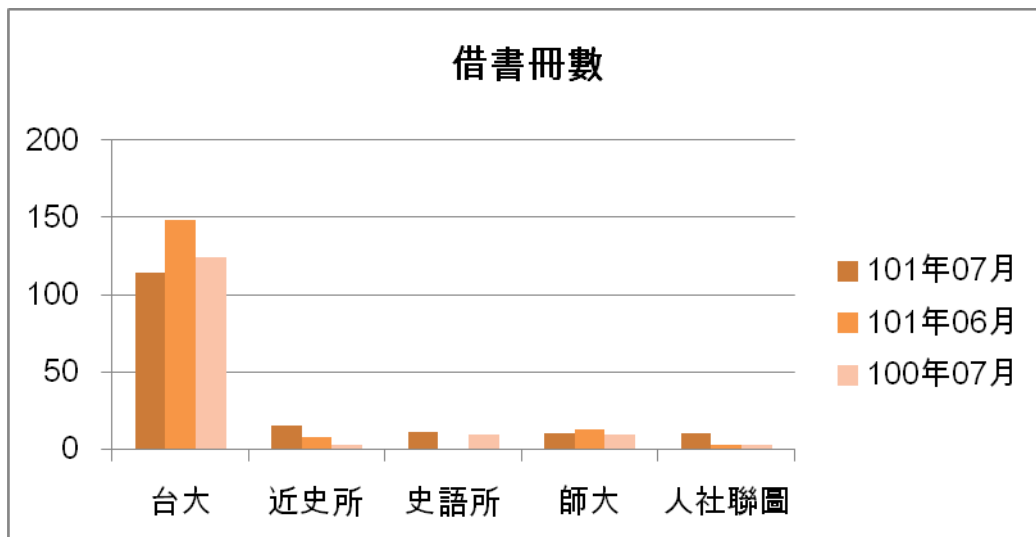

一. 本校館際借證人次使用統計

	101年07月	百分比	與101.06比較	與100.07比較	101年06月	100年07月	本年度累計
台大	57	52.78%	-27.85%	14.00%	79	50	575
師大	12	11.11%	-20.00%	33.33%	15	9	107
近史所	7	6.48%	133.33%	250.00%	3	2	36
史語所	6	5.56%	500.00%	20.00%	1	5	26
世新	5	4.63%	66.67%	400.00%	3	1	36
總共借證人次	108	100.00%	-20.59%	33.33%	136	81	981

二. 本校館際借證人次及借書冊數詳表

合作館	借證人次		借書冊數		向本館借書冊數	
	101年07	本年度累計	101年07	本年度累計	101年07	本年度累計
臺灣大學	57	575	114	1205	21	212
臺灣師範大學	12	107	10	130	6	155
文化大學(北一區)	0	8	0	15	0	7
淡江大學(北一區)	1	13	0	12	8	27
世新大學	5	36	6	42	6	59
東吳大學(北一區)	2	11	2	21	6	24
中研院民族所	1	15	1	29	0	0
中研院史語所	6	26	11	40	0	0
中研院歐美所	0	7	0	10	0	0
中研院人社中心	0	9	0	8	0	0
中研院人社聯圖	3	24	10	73	9	14
中研院近史所	7	36	15	76	0	0
國立台北教育大學	4	16	1	16	0	5
台北市立教育大學(北一區)	0	0	0	0	0	0
輔仁大學(北一區)	2	11	0	0	0	25
台灣科技大學	1	10	0	20	0	2
台北科技大學	0	1	0	0	5	8
清華大學	0	0	0	0	2	10
交通大學	0	1	0	2	0	15
成功大學	0	5	0	5	0	5
銘傳大學(北一區)	1	1	0	0	0	1
臺北商業技術學院	0	4	0	11	0	4
台北大學(北一區)	0	1	0	0	0	0
中央大學	1	5	0	0	0	33
台北藝術大學(北一區)	0	6	0	0	0	6
陽明大學(北一區)	4	13	2	23	0	4
海洋大學(北一區)	0	0	0	0	0	1
台灣藝術大學	0	1	0	0	0	6
中山大學	0	0	0	0	0	0
臺北醫學大學	1	8	1	1	0	4
元智大學	0	8	0	12	0	0
國防大學	0	0	0	0	5	16
德明財經科技大學	0	0	0	0	0	0
玄奘大學	0	0	0	0	0	6
華梵大學	0	0	0	0	0	41
東南科技大學	0	0	0	5	17	112
中國科技大學	0	0	0	0	0	0
景文科技大學(北一區)	0	1	0	0	0	2
暨南大學	0	0	0	0	0	0
南台科技大學	0	0	0	0	0	0
東華大學	0	1	0	0	0	0
臺灣戲曲學校	0	0	0	0	5	23
逢甲大學	0	1	0	0	0	0
中研院文哲所	0	17	0	52	0	0
北體(北一區)	0	1	0	0	0	0
真理(北一區)	0	1	0	0	0	6
國防醫學院(北一區)	0	0	0	0	0	1
實踐(北一區)	0	1	0	0	0	0
本月各校合計	108	981	173	1808	90	834

註 1：目前簽約合作館共 48 所(北一區新增真理、北體、實踐、國防醫學院四所)。

註 2：台大、師大、文化、淡江借書冊數後括弧內之數字為四校利用本館圖書巡迴車還書之數量。

三. 本校向他校借書排名

	101年07月	百分比	與101.06比較	與100.07比較	101年06月	100年07月	本年度累計
台大	114	65.90%	-22.97%	-8.06%	148	124	1205
近史所	15	8.67%	87.50%	400.00%	8	3	76
史語所	11	6.36%	0.00%	22.22%	0	9	40
師大	10	5.78%	-23.08%	11.11%	13	9	130
人社聯圖	10	5.78%	233.33%	233.33%	3	3	73
總共借書冊數	173	100.00%	-22.42%	-1.70%	223	176	1808