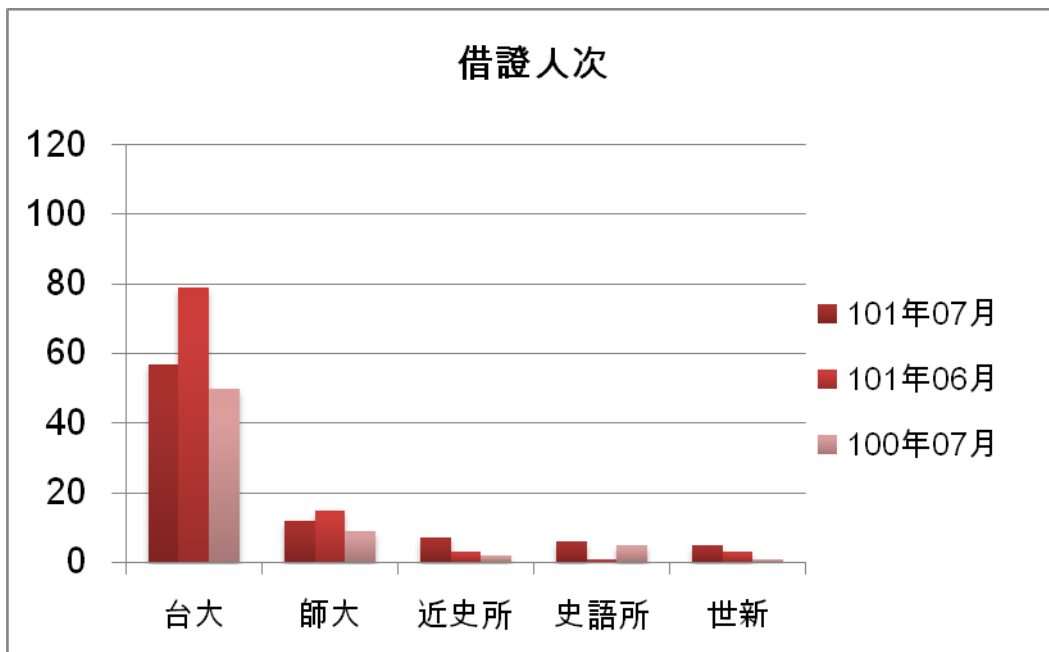

一. 本校館際借證人次使用統計

	101年07月	百分比	與101.06比較	與100.07比較	101年06月	100年07月	本年度累計
台大	57	52.78%	-27.85%	14.00%	79	50	575
師大	12	11.11%	-20.00%	33.33%	15	9	107
近史所	7	6.48%	133.33%	250.00%	3	2	36
史語所	6	5.56%	500.00%	20.00%	1	5	26
世新	5	4.63%	66.67%	400.00%	3	1	36
總共借證人次	108	100.00%	-20.59%	33.33%	136	81	981