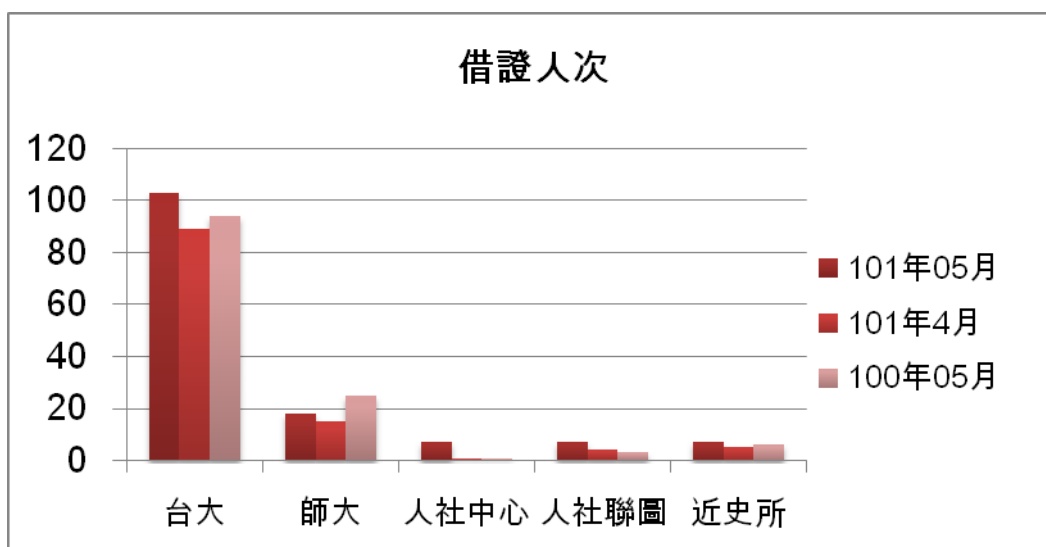

一. 本校館際借證人次使用統計

	101年05月	百分比	與101.04比較	與100.05比較	101年4月	100年05月	本年度累計
台大	103	58.19%	15.73%	9.57%	89	94	439
師大	18	10.17%	20.00%	-28.00%	15	25	80
人社中心	7	3.95%	600.00%	600.00%	1	1	9
人社聯圖	7	3.95%	75.00%	133.33%	4	3	19
近史所	7	3.95%	40.00%	16.67%	5	6	26
總共借證人次	177	100.00%	15.69%	-3.28%	153	183	737