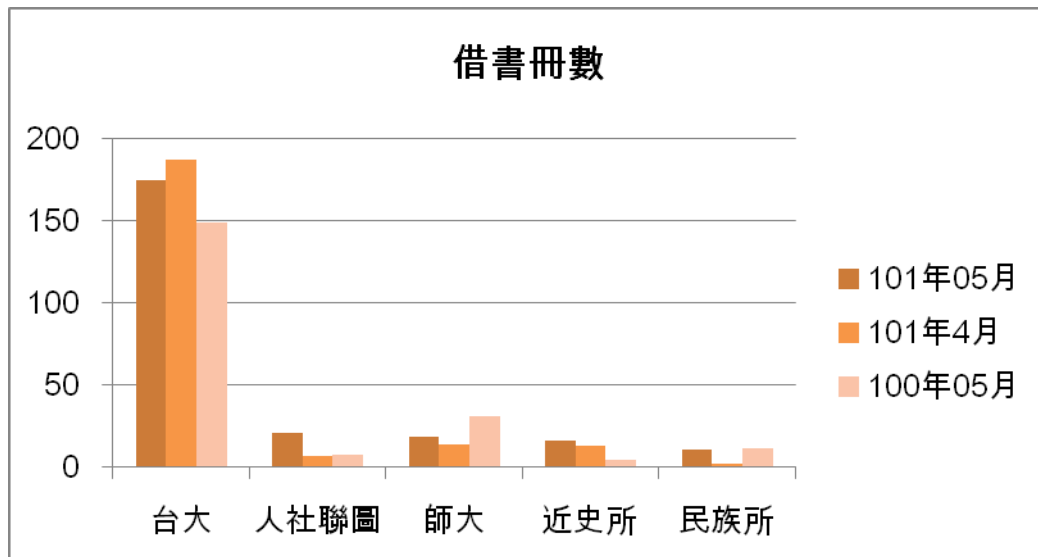

一. 本校館際借證人次使用統計

	101年05月	百分比	與101.04比較	與100.05比較	101年4月	100年05月	本年度累計
台大	103	58.19%	15.73%	9.57%	89	94	439
師大	18	10.17%	20.00%	-28.00%	15	25	80
人社中心	7	3.95%	600.00%	600.00%	1	1	9
人社聯圖	7	3.95%	75.00%	133.33%	4	3	19
近史所	7	3.95%	40.00%	16.67%	5	6	26
總共借證人次	177	100.00%	15.69%	-3.28%	153	183	737

二. 本校館際借證人次及借書冊數詳表

合作館	借證人次		借書冊數		向本館借書冊數	
	101年5月	本年度累計	101年5月	本年度累計	101年5月	本年度累計
臺灣大學	103	439	175(170)	943(646)	24(19)	163(41)
臺灣師範大學	18	80	19(17)	107(88)	45(0)	134(17)
文化大學(北一區)	2	4	4(0)	9(5)	0(0)	5(0)
淡江大學(北一區)	0	8	0(0)	10(5)	2(0)	16(5)
世新大學	4	28	2	30	17	43
東吳大學(北一區)	0	5	0	3	5	14
中研院民族所	4	13	11	27	0	0
中研院史語所	3	19	6	29	0	0
中研院歐美所	2	5	2	8	0	0
中研院人社中心	7	9	8	8	0	0
中研院人社聯圖	7	19	21	60	0	4
中研院近史所	7	26	16	53	0	0
國立台北教育大學	5	10	6	12	0	1
台北市立教育大學(北一區)	0	0	0	0	0	0
輔仁大學(北一區)	0	7	0	0	5	20
台灣科技大學	2	8	1	19	0	2
台北科技大學	0	1	0	0	0	3
清華大學	0	0	0	0	0	8
交通大學	0	1	0	2	0	6
成功大學	1	4	0	5	0	5
銘傳大學(北一區)	0	0	0	0	1	1
臺北商業技術學院	0	3	0	8	0	4
台北大學(北一區)	0	1	0	0	0	0
中央大學	1	4	0	0	7	30
台北藝術大學(北一區)	0	5	0	0	0	6
陽明大學(北一區)	0	5	0	16	3	3
海洋大學(北一區)	0	0	0	0	1	1
台灣藝術大學	1	1	0	0	0	6
中山大學	0	0	0	0	0	0
臺北醫學大學	0	4	0	0	0	4
元智大學	4	8	1	12	0	0
國防大學	0	0	0	0	0	11
德明財經科技大學	0	0	0	0	0	0
玄奘大學	0	0	0	0	0	6
華梵大學	0	0	0	0	14	30
東南科技大學	0	0	0	5	22	80
中國科技大學	0	0	0	0	0	0
景文科技大學(北一區)	0	1	0	0	0	2
暨南大學	0	0	0	0	0	0
南台科技大學	0	0	0	0	0	0
東華大學	0	1	0	0	0	0
臺灣戲曲學校	0	0	0	0	0	18
逢甲大學	1	1	0	0	0	0
中研院文哲所	5	15	6	46	0	0
北體(北一區)	0	1	0	0	0	0
真理(北一區)	0	1	0	0	3	6
國防醫學院(北一區)	0	0	0	0	1	1
實踐(北一區)	0	0	0	0	0	0
本月各校合計	177	737	278	1412	150	633

註 1：目前簽約合作館共 48 所(北一區新增真理、北體、實踐、國防醫學院四所)。

註 2：台大、師大、文化、淡江借書冊數後括弧內之數字為四校利用本館圖書巡迴車還書之數量。

三. 本校向他校借書排名

	101年05月	百分比	與101.04比較	與100.05比較	101年4月	100年05月	本年度累計
台大	175	62.95%	-6.42%	17.45%	187	149	943
人社聯圖	21	7.55%	200.00%	162.50%	7	8	60
師大	19	6.83%	35.71%	-38.71%	14	31	107
近史所	16	5.76%	23.08%	220.00%	13	5	53
民族所	11	3.96%	450.00%	-8.33%	2	12	27
總共借書冊數	278	100.00%	3.73%	-2.46%	268	285	1412