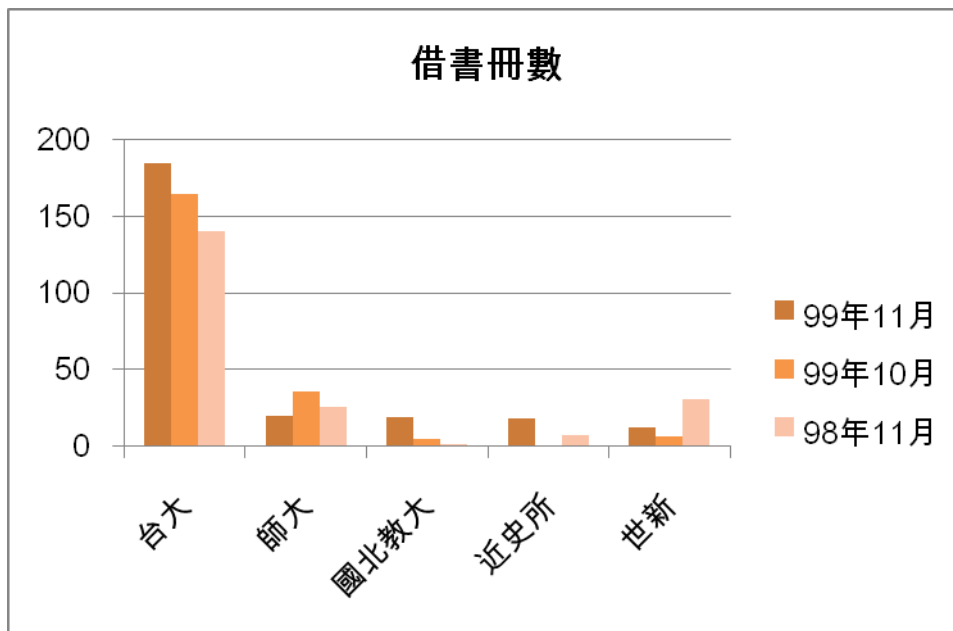

三. 本校向他校借書排名

	99年 11月	百分比	與 9910 比較	與 9811 比較	99年 10月	98年 11月	本年度 累計
台大	185	55.39%	12.12%	32.14%	165	140	1786
師大	20	5.99%	-44.44%	-23.08%	36	26	429
國北教大	19	5.69%	280.00%	1800.00%	5	1	68
近史所	18	5.39%	0.00%	157.14%	0	7	85
世新	12	3.59%	100.00%	-61.29%	6	31	119
總共借書 冊數	334	100.00%	16.78%	2.14%	286	327	3369