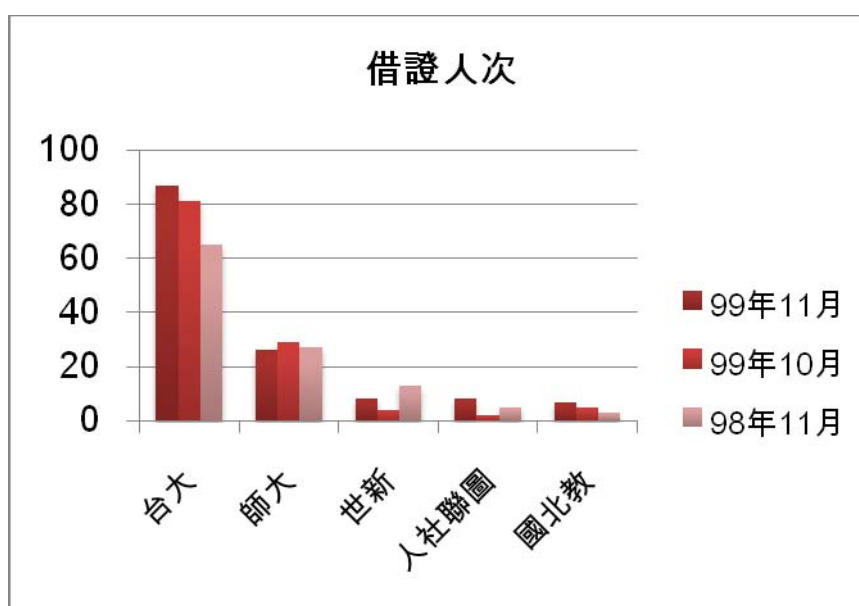

一. 本校館際借證人次使用統計

	99年 11月	百分比	與 9910 比較	與 9811 比較	99年 10月	98年 11月	本年度累 計
台大	87	45.31%	7.41%	33.85%	81	65	773
師大	26	13.54%	-10.34%	-3.70%	29	27	320
世新	8	4.17%	100.00%	-38.46%	4	13	74
人社聯圖	8	4.17%	300.00%	60.00%	2	5	39
國北教	7	3.65%	40.00%	133.33%	5	3	39
總共借證 人次	192	100.00%	17.07%	18.52%	164	162	1727

## 二. 本校館際借證人次及借書冊數詳表

合作館	借證人次		借書冊數		向本館借書冊數	
	99年11月	本年度累計	99年11月	本年度累計	99年11月	本年度累計
臺灣大學	87	773	185(116)	1786(1239)	52(17)	423(149)
臺灣師範大學	26	320	20(10)	429(257)	24(17)	279(111)
文化大學	3	20	0(1)	51(21)	0(1)	29(12)
淡江大學	2	24	5(5)	34(14)	15(0)	65(0)
世新大學	8	74	12	119	15	218
東吳大學	2	43	0	91	22	109
中研院民族所	5	29	11	76	0	0
中研院史語所	5	42	10	70	0	0
中研院歐美所	2	9	0	8	0	0
中研院人社中心	4	22	6	25	0	0
中研院人社聯圖	8	39	7	75	0	11
中研院近史所	6	37	18	85	0	0
中研院文哲所	3	6	5	15	0	0
國立台北教育大學(原國北師)	7	39	19	68	0	10
台北市立教育大學(原市北師)	1	10	2	24	0	53
輔仁大學	4	29	0	23	9	134
台灣科技大學	2	35	3	45	4	19
台北科技大學	4	17	3	28	3	43
清華大學	2	6	5	5	1	23
交通大學	0	10	0	12	0	27
成功大學	0	9	0	15	0	11
銘傳大學	0	1	0	5	0	23
臺北商業技術學院	3	45	6	130	0	17
台北大學	0	15	0	29	6	36
中央大學	1	9	5	17	9	48
台北藝術大學	0	4	0	6	1	28
陽明大學	1	7	1	6	0	10
海洋大學	0	2	0	6	0	5
台灣藝術大學	0	1	0	0	0	17
中山大學	0	1	0	0	0	14
臺北醫學大學	0	1	0	1	0	1
元智大學	5	39	5	64	0	9
國防大學	0	0	0	0	2	51
德明財經科技大學	0	1	0	0	0	9
玄奘大學	0	0	0	0	1	16
華梵大學	0	0	0	0	6	91
東南科技大學	1	3	6	14	3	50
中國科技大學	0	2	0	2	10	49
景文科技大學	0	2	0	5	1	33
南台科技大學	0	1	0	0	0	13
暨南大學	0	0	0	0	0	0
東華大學	0	0	0	0	0	26
臺灣戲曲學校	0	0	0	0	0	14
逢甲大學	0	0	0	0	0	0
本月各校合計	192	1727	334	3369	184	2014