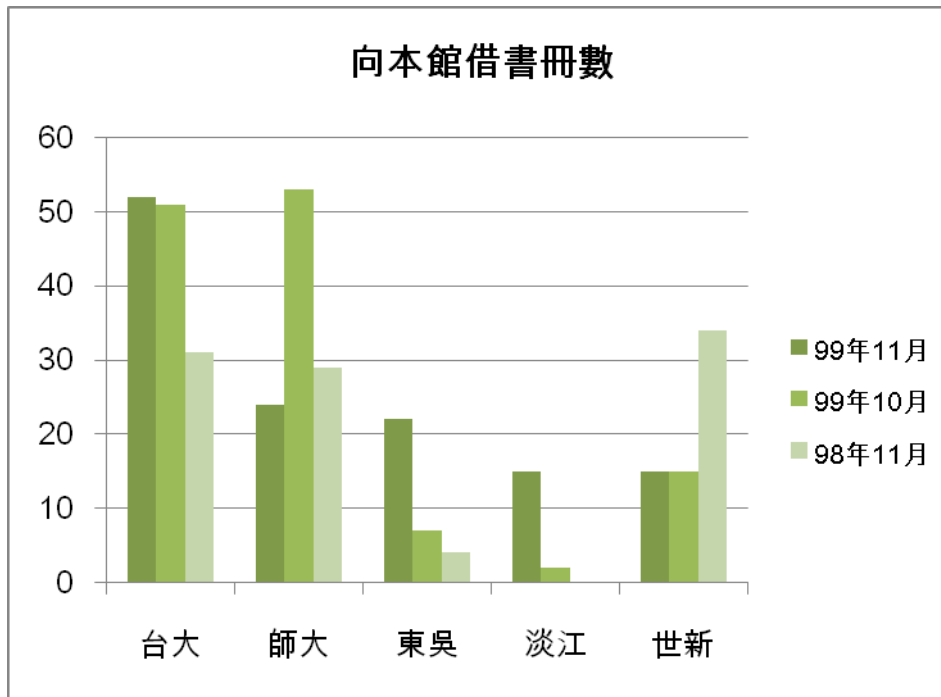

四. 他校向本校借書排名

	99年 11月	百分比	與 9910 比較	與 9811 比較	99年 10月	98年 11月	本年度累 計
台大	52	28.26%	1.96%	67.74%	51	31	423
師大	24	13.04%	-54.72%	-17.24%	53	29	279
東吳	22	11.96%	214.29%	450.00%	7	4	109
淡江	15	8.15%	650.00%	0.00%	2	0	65
世新	15	8.15%	0.00%	-55.88%	15	34	218
總共借書 冊數	184	100.00%	-15.60%	-1.60%	218	187	2014

製表：余麗華 99.12.02