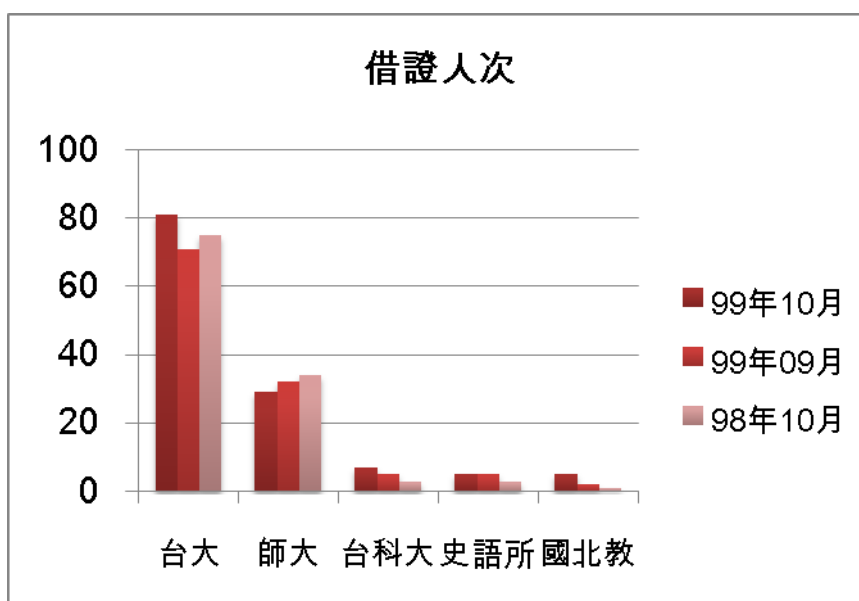

一. 本校館際借證人次使用統計

	99年 10月	百分比	與 9909 比較	與 9810 比較	99年 09月	98年 10月	本年度 累計
台大	81	49.39%	14.08%	8.00%	71	75	686
師大	29	17.68%	-9.38%	-14.71%	32	34	294
台科大	7	4.27%	40.00%	133.33%	5	3	33
史語所	5	3.05%	0.00%	66.67%	5	3	37
國北教	5	3.05%	150.00%	400.00%	2	1	32
總共借證 人次	164	100.00%	11.56%	-9.39%	147	181	1535