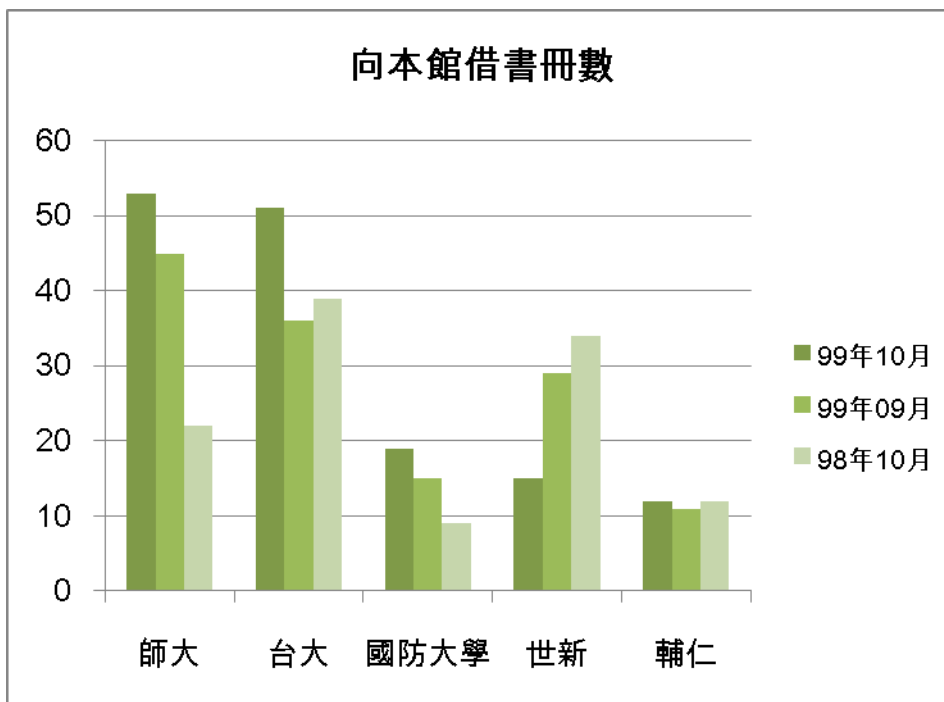

四. 他校向本校借書排名

	99年10月	百分比	與9909比較	與9910比較	99年09月	98年10月	本年度累計
師大	53	24.31%	17.78%	140.91%	45	22	255
台大	51	23.39%	41.67%	30.77%	36	39	371
國防大學	19	8.72%	26.67%	111.11%	15	9	49
世新	15	6.88%	-48.28%	-55.88%	29	34	203
輔仁	12	5.50%	9.09%	0.00%	11	12	125
總共借書冊數	218	100.00%	7.39%	12.37%	203	194	1830

製表：余麗華 99.11.06