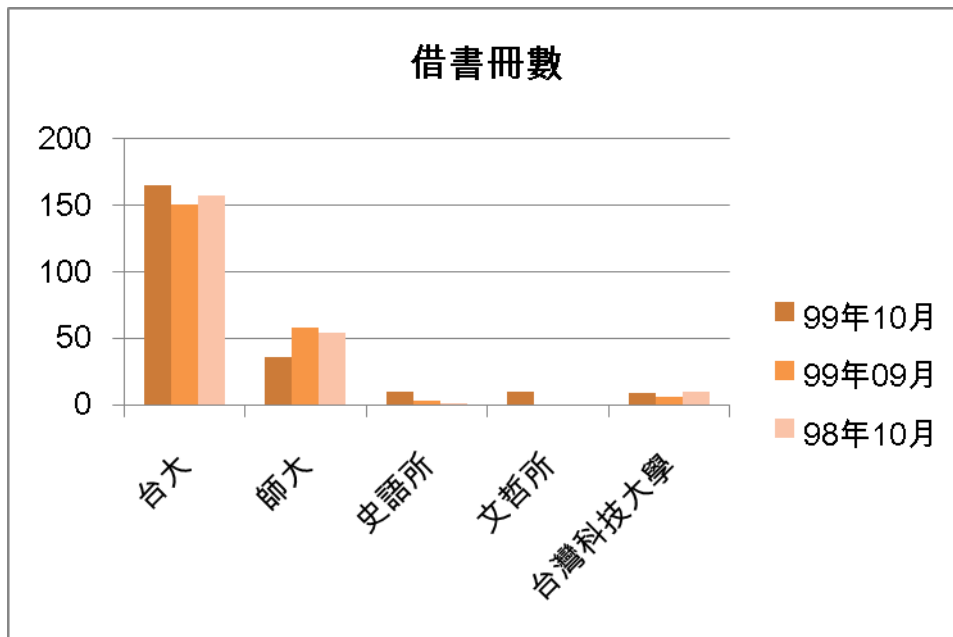

一. 本校館際借證人次使用統計

	99年 10月	百分比	與 9909 比較	與 9810 比較	99年 09月	98年 10月	本年度 累計
台大	81	49.39%	14.08%	8.00%	71	75	686
師大	29	17.68%	-9.38%	-14.71%	32	34	294
台科大	7	4.27%	40.00%	133.33%	5	3	33
史語所	5	3.05%	0.00%	66.67%	5	3	37
國北教	5	3.05%	150.00%	400.00%	2	1	32
總共借證 人次	164	100.00%	11.56%	-9.39%	147	181	1535

二. 本校館際借證人次及借書冊數詳表

合作館	借證人次		借書冊數		向本館借書冊數	
	99年10月	本年度累計	99年10月	本年度累計	99年10月	本年度累計
臺灣大學	81	686	165(119)	1601(1123)	51(19)	371(132)
臺灣師範大學	29	294	36(43)	409(247)	53(21)	255(94)
文化大學	1	17	1(5)	51(20)	1(0)	29(11)
淡江大學	2	22	0(0)	29(9)	2(0)	50(0)
世新大學	4	66	6	107	15	203
東吳大學	0	41	0	91	7	87
中研院民族所	2	24	6	65	0	0
中研院史語所	5	37	10	60	0	0
中研院歐美所	0	7	0	8	0	0
中研院人社中心	1	18	5	19	0	0
中研院人社聯圖	2	31	5	68	1	11
中研院近史所	2	31	0	67	0	0
中研院文哲所	3	3	10	10	0	10
國立台北教育大學(原國北師)	5	32	5	49	11	53
台北市立教育大學(原市北師)	0	9	0	22	12	125
輔仁大學	3	25	3	23	3	15
台灣科技大學	7	33	9	42	2	40
台北科技大學	2	13	4	25	0	22
清華大學	0	4	0	0	0	27
交通大學	1	10	0	12	0	11
成功大學	0	9	0	15	0	23
銘傳大學	0	1	0	5	0	17
臺北商業技術學院	4	42	5	124	6	30
台北大學	2	15	0	29	12	39
中央大學	1	8	2	12	9	27
台北藝術大學	1	4	2	6	0	10
陽明大學	0	6	0	5	0	5
海洋大學	0	2	0	6	0	17
台灣藝術大學	0	1	0	0	0	14
中山大學	0	1	0	0	0	1
臺北醫學大學	1	1	1	1	0	9
元智大學	4	34	5	59	19	49
國防大學	0	0	0	0	5	9
德明財經科技大學	0	1	0	0	0	15
玄奘大學	0	0	0	0	3	85
華梵大學	0	0	0	0	1	47
東南科技大學	1	2	6	8	0	39
中國科技大學	0	2	0	2	0	32
景文科技大學	0	2	0	5	0	13
南台科技大學	0	1	0	0	0	0
暨南大學	0	0	0	0	0	26
東華大學	0	0	0	0	5	14
臺灣戲曲學校	0	0	0	0	0	0
逢甲大學	0	0	0	0	0	0
本月各校合計	164	1535	286	3035	218	1830

註1：目前簽約合作館共44所。

註2：台大、師大、文化、淡江借書冊數後括弧內之數字為四校利用本館圖書巡迴車還書之數量

三. 本校向他校借書排名

	99年 10月	百分比	與 9909 比較	與 9810 比較	99年 09月	98年 10月	本年度 累計
台大	165	57.69%	9.27%	5.10%	151	157	1601
師大	36	12.59%	-37.93%	-33.33%	58	54	409
史語所	10	3.50%	233.33%	900.00%	3	1	60
文哲所	10	3.50%	0.00%	0.00%	0	0	10
台灣科技 大學	9	3.15%	50.00%	-10.00%	6	10	42
總共借書 冊數	286	100.00%	1.06%	-12.27%	283	326	3035