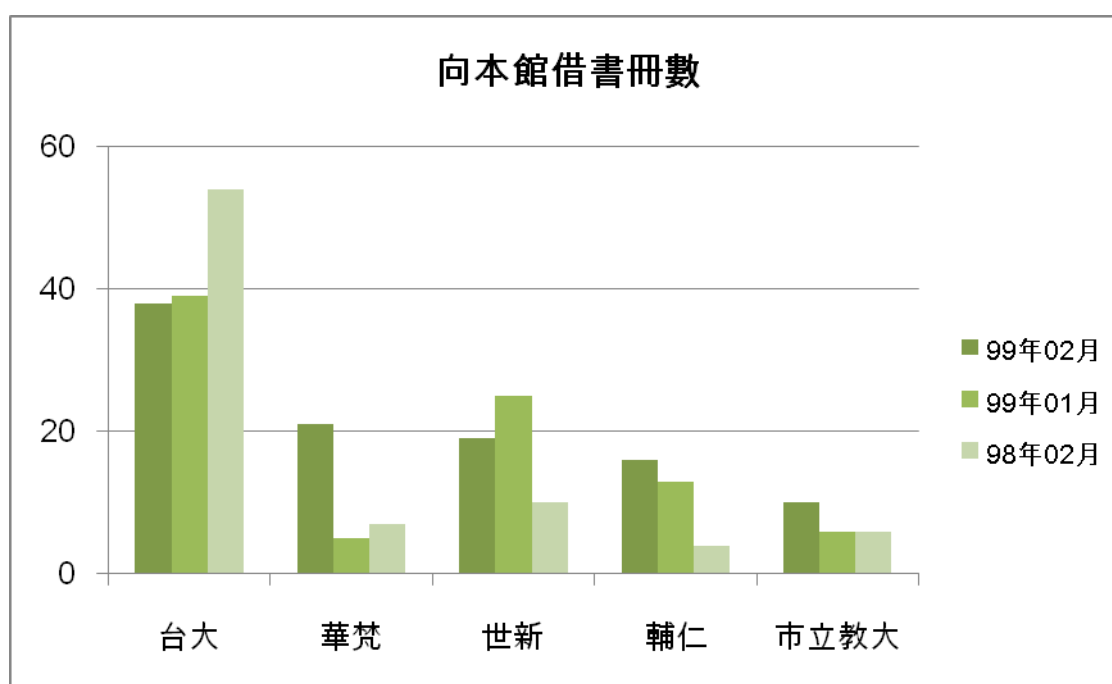

註 1：目前簽約合作館共 43 所。

註 2：台大、師大、文化、淡江借書冊數後括弧內之數字為四校利用本館圖書巡迴車還書之數量

三. 本校向他校借書排名

	99年 02月	百分比	與 9901 比較	與 9802 比較	99年 01月	98年 02月	本年度 累計
台大	153	66.52%	-10.53%	-27.14%	171	210	324
民族所	11	4.78%	0.00%	22.22%	0	9	11
師大	10	4.35%	-83.87%	-64.29%	62	28	72
近史所	10	4.35%	42.86%	150.00%	7	4	17
東吳	7	3.04%	-46.15%	-22.22%	13	9	20
總共借書冊數	230	100.00%	-32.15%	-36.29%	339	361	569

四. 他校向本校借書排名

	99年 02月	百分比	與 9901 比較	與 9802 比較	99年 01月	98年 02月	本年度 累計
台大	38	26.39%	-2.56%	-29.63%	39	54	77
華梵大學	21	14.58%	320.00%	200.00%	5	7	26
世新	19	13.19%	-24.00%	90.00%	25	10	44
輔仁	16	11.11%	23.08%	0.00%	13	4	29
市立教大	10	6.94%	66.67%	66.67%	6	6	16
總共借書冊數	144	100.00%	-22.16%	6.67%	185	135	329