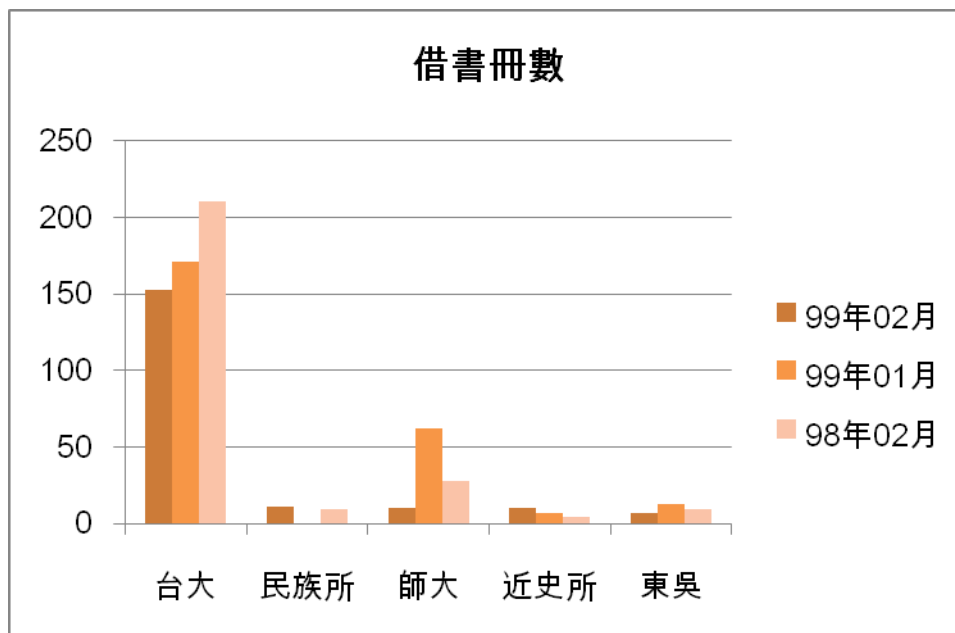

一. 本校館際借證人次使用統計

	99年 02月	百分比	與 9901 比較	與 9802 比較	99年 01月	98年 02月	本年度累 計
台大	55	48.25%	-22.54%	-24.66%	71	73	126
師大	16	14.04%	-54.29%	-20.00%	35	20	51
東吳	5	4.39%	-37.50%	-16.67%	8	6	13
民族所	5	4.39%	0.00%	150.00%	0	2	5
人社中心	5	4.39%	150.00%	25.00%	2	4	7
總共借證 人次	114	100.00%	-30.06%	-24.50%	163	151	277

二. 本校館際借證人次及借書冊數詳表

合作館	借證人次		借書冊數		向本館借書冊數	
	99年02月	本年度累計	99年02月	本年度累計	99年02月	本年度累計
臺灣大學	55	126	153(105)	324(209)	38(8)	77(22)
臺灣師範大學	16	51	10(15)	72(58)	7(1)	33(15)
文化大學	1	4	1(7)	7(7)	1(0)	1(0)
淡江大學	4	5	3(0)	3(0)	0(0)	1(0)
世新大學	2	11	5	33	19	44
東吳大學	5	13	7	20	4	21
中研院民族所	5	5	11	11	0	0
中研院史語所	2	6	0	5	0	0
中研院歐美所	1	1	0	0	0	0
中研院人社中心	5	7	4	5	0	0
中研院人社聯圖	3	5	4	9	0	1
中研院近史所	3	8	10	17	0	0
國立台北教育大學(原國北師)	0	0	0	0	0	0
台北市立教育大學(原市北師)	0	0	0	0	10	16
輔仁大學	4	5	5	5	16	29
台灣科技大學	0	2	0	1	0	0
台北科技大學	1	2	2	4	5	18
清華大學	0	1	0	0	0	0
交通大學	3	4	5	5	5	8
成功大學	1	4	0	5	0	0
銘傳大學	0	0	0	0	0	10
臺北商業技術學院	1	8	4	24	3	3
台北大學	2	3	6	11	5	8
中央大學	0	1	0	3	0	0
台北藝術大學	0	0	0	0	0	0
陽明大學	0	2	0	5	0	0
海洋大學	0	0	0	0	0	0
台灣藝術大學	0	0	0	0	0	0
中山大學	0	1	0	0	0	0
臺北醫學大學	0	0	0	0	0	0
元智大學	0	2	0	0	0	1
國防大學	0	0	0	0	1	5
德明財經科技大學	0	0	0	0	0	0
玄奘大學	0	0	0	0	0	0
華梵大學	0	0	0	0	21	26
東南科技大學	0	0	0	0	4	13
中國科技大學	0	0	0	0	5	10
景文科技大學	0	0	0	0	0	0
南台科技大學	0	0	0	0	0	0
暨南大學	0	0	0	0	0	0
東華大學	0	0	0	0	0	2
臺灣戲曲學校	0	0	0	0	0	2
逢甲大學	0	0	0	0	0	0
本月各校合計	114	277	230	569	144	329

註 1：目前簽約合作館共 43 所。

註 2：台大、師大、文化、淡江借書冊數後括弧內之數字為四校利用本館圖書巡迴車還書之數量

三. 本校向他校借書排名

	99年 02月	百分比	與 9901 比較	與 9802 比較	99年 01月	98年 02月	本年度 累計
台大	153	66.52%	-10.53%	-27.14%	171	210	324
民族所	11	4.78%	0.00%	22.22%	0	9	11
師大	10	4.35%	-83.87%	-64.29%	62	28	72
近史所	10	4.35%	42.86%	150.00%	7	4	17
東吳	7	3.04%	-46.15%	-22.22%	13	9	20
總共借書冊數	230	100.00%	-32.15%	-36.29%	339	361	569