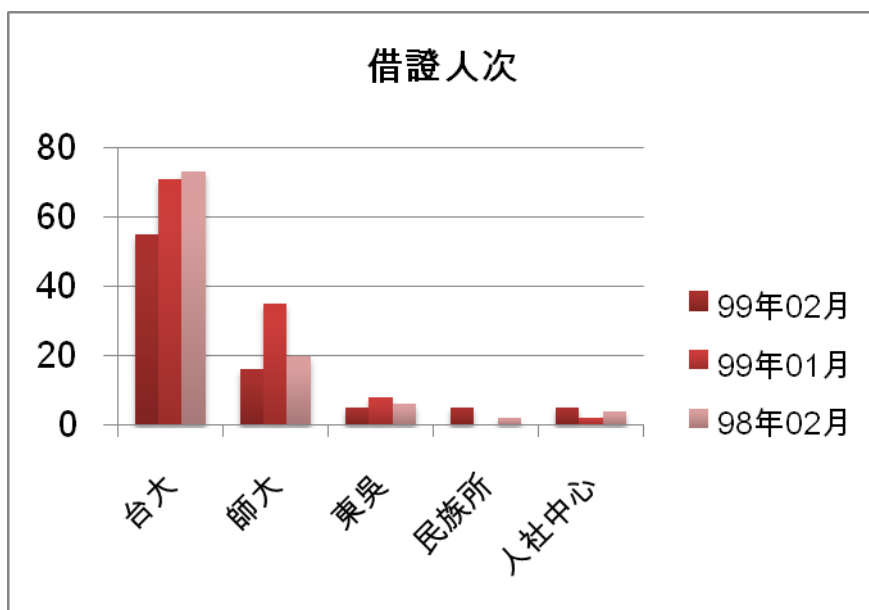

一. 本校館際借證人次使用統計

	99年 02月	百分比	與 9901 比較	與 9802 比較	99年 01月	98年 02月	本年度累 計
台大	55	48.25%	-22.54%	-24.66%	71	73	126
師大	16	14.04%	-54.29%	-20.00%	35	20	51
東吳	5	4.39%	-37.50%	-16.67%	8	6	13
民族所	5	4.39%	0.00%	150.00%	0	2	5
人社中心	5	4.39%	150.00%	25.00%	2	4	7
總共借證 人次	114	100.00%	-30.06%	-24.50%	163	151	277