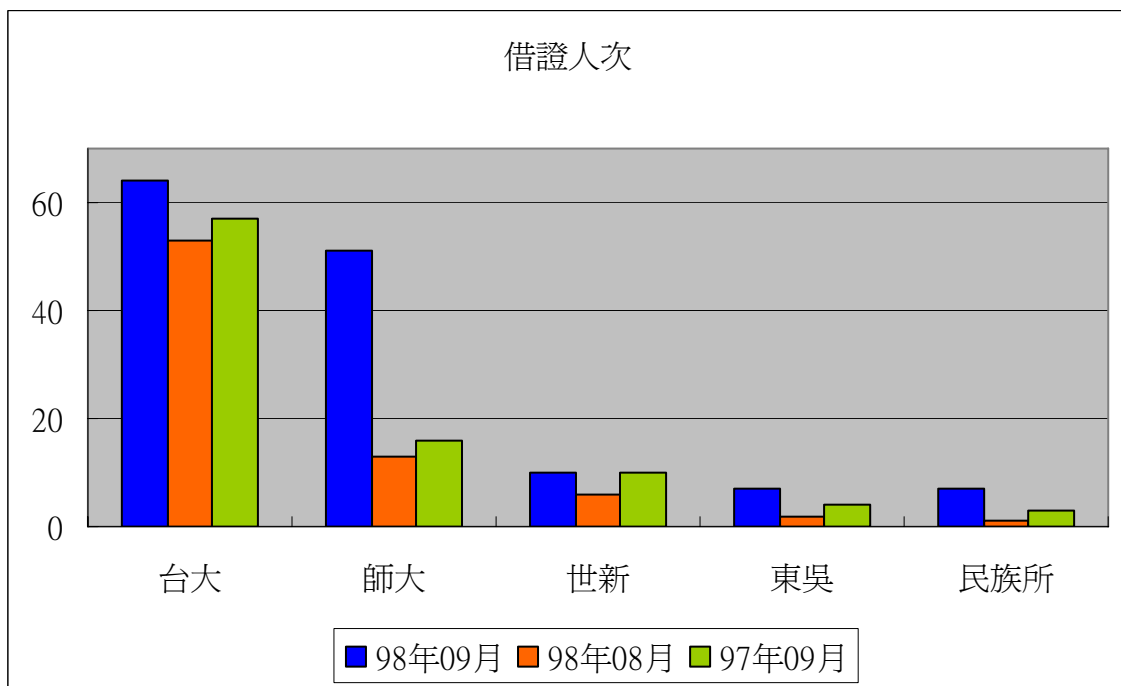

一. 本校館際借證人次使用統計

	98年 09月	百分比	與 9808 比較	與 9709 比較	98年 08月	97年 9月	本年度 累計
台大	64	31.84%	20.75%	12.28%	53	57	562
師大	51	25.37%	292.31%	218.75%	13	16	258
世新	10	4.98%	66.67%	0.00%	6	10	95
東吳	7	3.48%	250.00%	0.00%	2	4	41
民族所	7	3.48%	600.00%	133.33%	1	3	41
總共借書 冊數	201	100.00%	107.22%	68.91%	97	119	1449

## 二. 本校館際借證人次及借書冊數詳表

合作館	借證人次		借書冊數		向本館借書冊數	
	98年09月	本年度累計	98年09月	本年度累計	98年09月	本年度累計
臺灣大學	64	562	184(82)	1272	20(9)	356
臺灣師範大學	51	258	76(20)	373	13(0)	106
文化大學	1	19	4(4)	56	0(0)	11
淡江大學	2	25	3(2)	45	4(0)	25
世新大學	10	95	22	167	13	155
東吳大學	7	41	14	75	9	29
中研院民族所	7	41	8	109	0	0
中研院史語所	4	16	4	36	0	0
中研院歐美所	2	14	2	43	0	2
中研院人社中心	5	38	10	95	0	0
中研院人社聯圖	4	34	9	75	0	2
中研院近史所	6	34	16	89	0	0
國立台北教育大學	2	25	1	35	6	24
台北市立教育大學	3	13	3	13	8	25
輔仁大學	4	29	18	74	10	80
台灣科技大學	3	17	1	41	0	33
台北科技大學	6	10	13	19	0	6
清華大學	2	11	0	17	0	5
交通大學	1	11	0	5	9	28
成功大學	0	4	0	0	0	9
銘傳大學	0	2	0	4	1	11
臺北商業技術學院	4	55	10	160	0	20
台北大學	3	8	9	18	2	20
中央大學	2	8	10	22	0	21
台北藝術大學	1	5	1	3	0	17
陽明大學	0	25	0	14	0	6
海洋大學	0	0	0	0	0	3
台灣藝術大學	0	1	0	0	0	3
中山大學	0	5	0	9	0	4
臺北醫學大學	0	5	0	20	0	0
元智大學	5	28	11	49	2	5
國防大學	0	2	0	0	9	94
德明財經科技大學	0	0	0	0	0	5
玄奘大學	0	0	0	0	0	7
華梵大學	0	0	0	0	19	90
東南科技大學	0	1	0	5	2	46
中國科技大學	0	5	0	10	1	12
景文科技大學	2	2	7	7	0	13
南台科技大學	0	0	0	0	0	0
暨南大學	0	0	0	0	0	7
東華大學	0	0	0	0	1	21
臺灣戲曲學校	0	0	0	0	0	12
逢甲大學	0	0	0	0	0	0
本月各校合計	201	1449	436	2960	129	1313