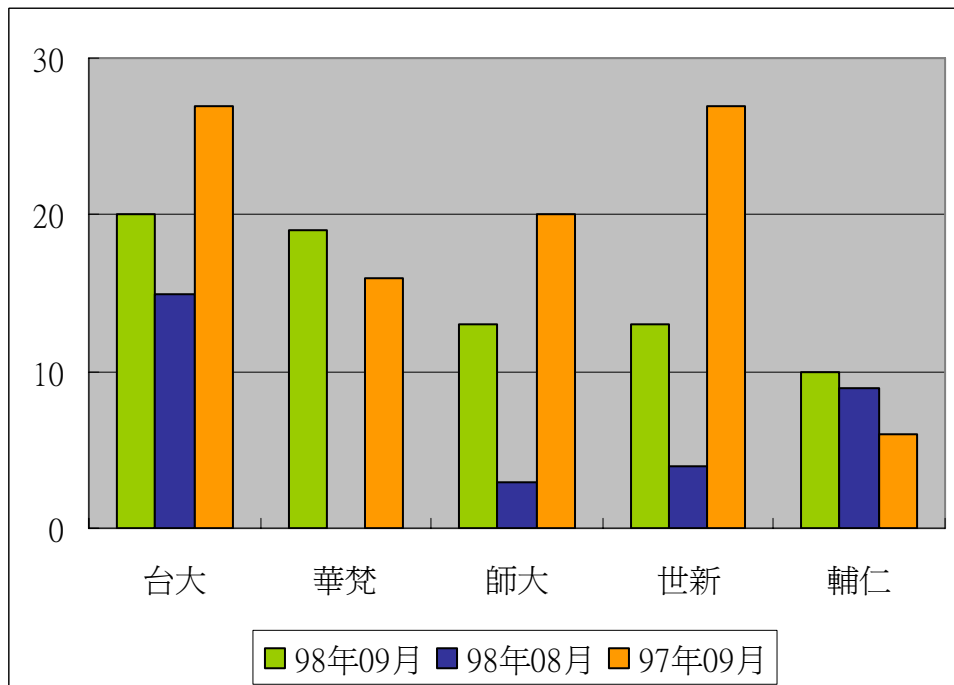

四. 他校向本校借書排名

	98年 09月	百分比	與 9806 比較	與 9707 比較	98年 08月	97年 09月	本年度 累計
台大	20	15.50%	33.33%	-25.93%	15	27	518
華梵	19	14.73%	0.00%	18.75%	0	16	19
師大	13	10.08%	0.00%	0.00%	3	20	220
世新	13	10.08%	225.00%	0.00%	4	27	98
輔仁	10	7.75%	11.11%	66.67%	9	6	35
總共借書冊數	129	100.00%	86.96%	-20.86%	69	163	1377

製表：余麗華 98.10.05