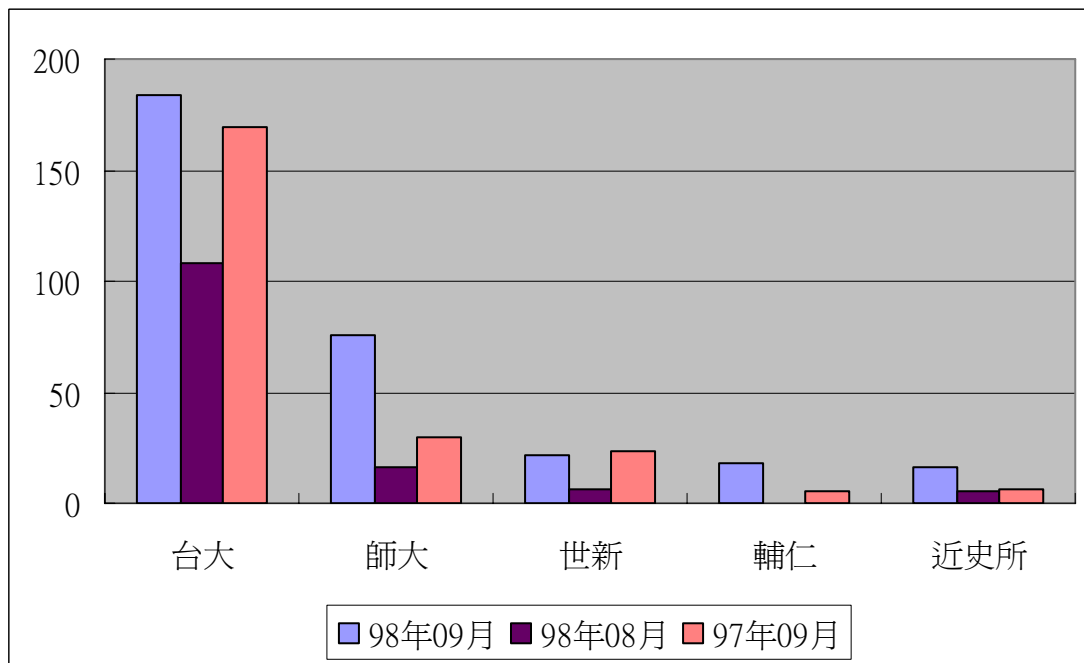

三. 本校向他校借書排名

	98年 09月	百分比	與 9806 比較	與 9707 比較	98年 08月	97年 09月	本年度 累計
台大	184	42.20%	70.37%	8.88%	108	169	682
師大	76	17.43%	375.00%	153.33%	16	30	283
世新	22	5.05%	266.67%	-4.35%	6	23	107
輔仁	18	4.13%	0.00%	0.00%	0	5	43
近史所	16	3.67%	220.00%	166.67%	5	6	44
總共借書冊數	436	100.00%	144.94%	43.89%	178	303	1684