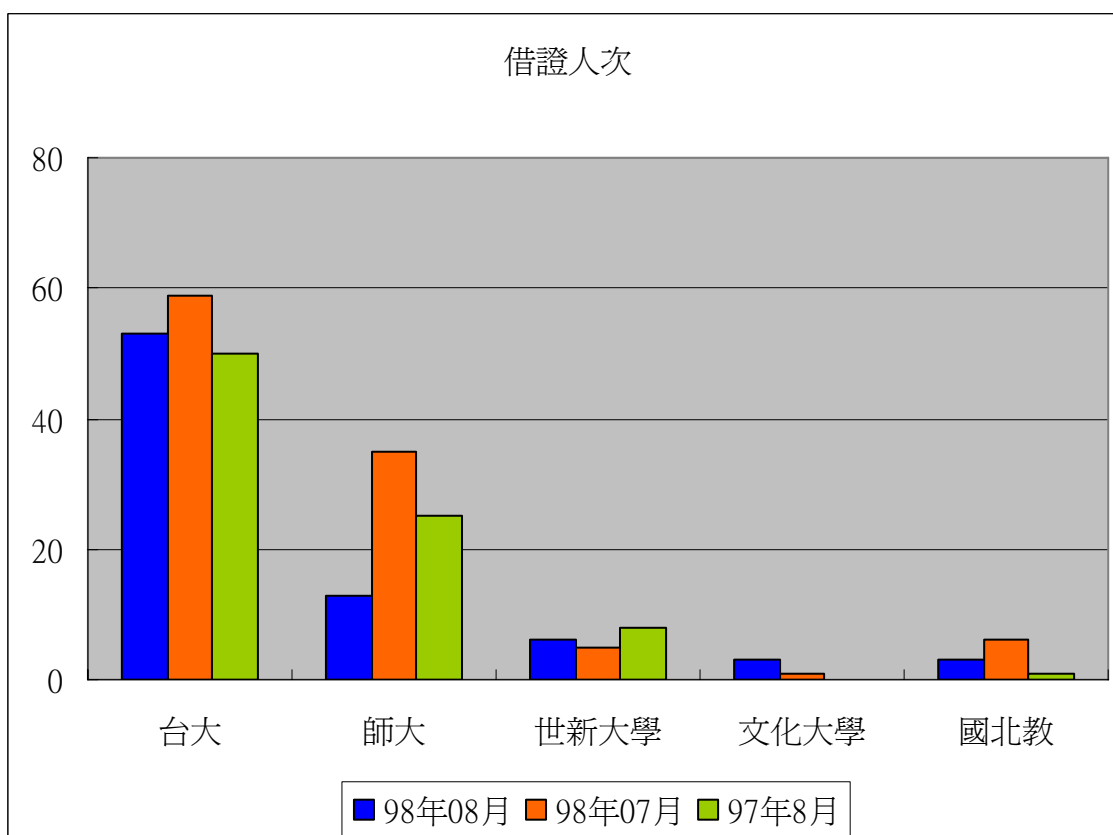

一. 本校館際借證人次使用統計

	98年 08月	百分比	與 9806 比較	與 9707 比較	98年 07月	97年 8月	本年度 累計
台大	53	54.64%	-10.17%	6.00%	59	50	498
師大	13	13.40%	-62.86%	-48.00%	35	25	207
世新大學	6	6.19%	20.00%	-25.00%	5	8	85
文化大學	3	3.09%	0.00%	0.00%	1	0	18
國北教	3	3.09%	-50.00%	0.00%	6	1	23
總共借書冊數	97	100.00%	-40.12%	-17.80%	162	118	1248

二. 本校館際借證人次及借書冊數詳表

合作館	借證人次		借書冊數		向本館借書冊數	
	98年08月	本年度累計	98年08月	本年度累計	98年08月	本年度累計
臺灣大學	53	498	108(67)	1088	15(14)	336
臺灣師範大學	13	207	16(14)	297	3(2)	93
文化大學	3	18	12(2)	52	0	11
淡江大學	1	23	0(0)	42	3	21
世新大學	6	85	6	145	4	142
東吳大學	2	34	4	61	6	20
中研院民族所	1	34	5	101	0	0
中研院史語所	0	12	0	32	0	0
中研院歐美所	0	12	0	41	0	2
中研院人社中心	2	33	3	85	0	0
中研院人社聯圖	2	30	4	66	0	2
中研院近史所	1	28	5	73	0	0
國立台北教育大學	3	23	0	34	0	18
台北市立教育大學	2	10	1	10	0	17
輔仁大學	0	25	0	56	9	70
台灣科技大學	2	14	5	40	1	33
台北科技大學	1	4	1	6	0	6
清華大學	1	9	0	17	0	5
交通大學	1	10	0	5	9	19
成功大學	0	4	0	0	0	9
銘傳大學	0	2	0	4	0	10
臺北商業技術學院	0	51	0	150	7	20
台北大學	0	5	0	9	0	18
中央大學	0	6	0	12	0	21
台北藝術大學	0	4	0	2	0	17
陽明大學	0	25	0	14	0	6
海洋大學	0	0	0	0	0	3
台灣藝術大學	0	1	0	0	0	3
中山大學	0	5	0	9	0	4
臺北醫學大學	0	5	0	20	0	0
元智大學	0	23	0	38	0	3
國防大學	0	2	0	0	9	85
德明財經科技大學	0	0	0	0	0	5
玄奘大學	0	0	0	0	0	7
華梵大學	0	0	0	0	0	71
東南科技大學	0	1	0	5	0	44
中國科技大學	3	5	8	10	1	11
景文科技大學	0	0	0	0	0	13
南台科技大學	0	0	0	0	0	0
暨南大學	0	0	0	0	0	7
東華大學	0	0	0	0	0	20
臺灣戲曲學校	0	0	0	0	2	12
逢甲大學	0	0	0	0	0	0
本月各校合計	97	1248	178	2524	69	1184