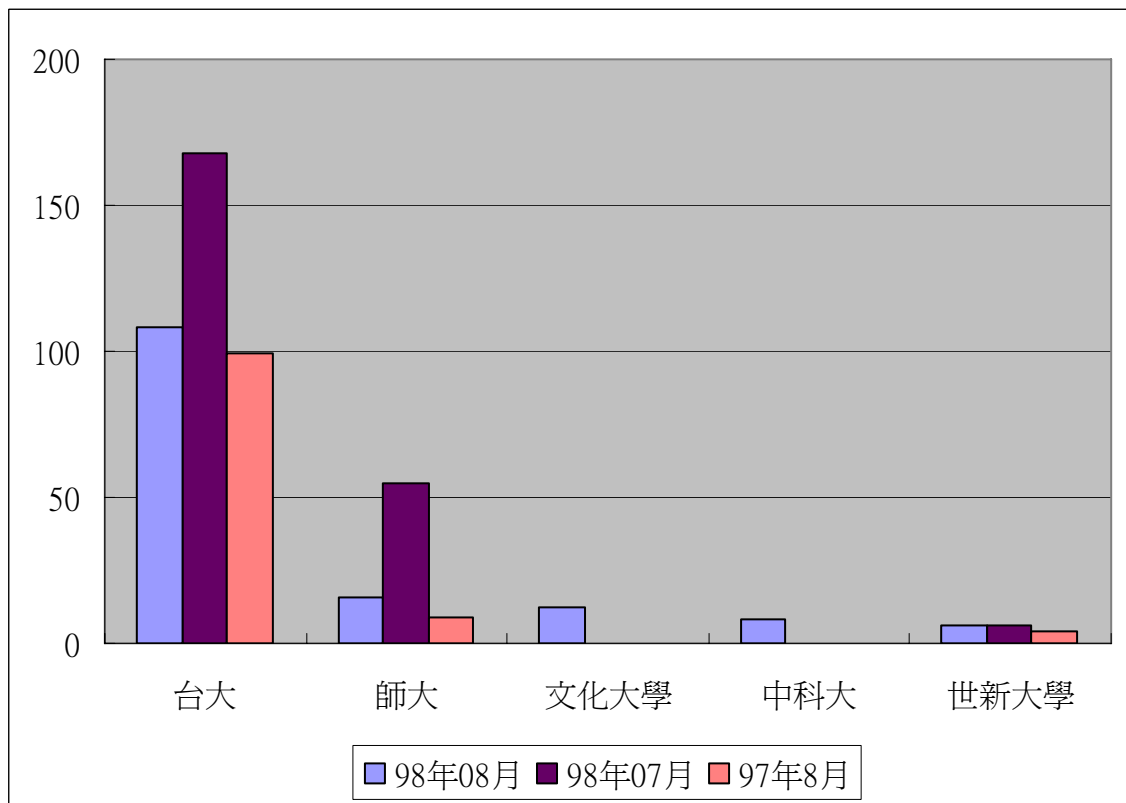

一. 本校館際借證人次使用統計

	98年 08月	百分比	與 9806 比較	與 9707 比較	98年 07月	97年 8月	本年度 累計
台大	53	54.64%	-10.17%	6.00%	59	50	498
師大	13	13.40%	-62.86%	-48.00%	35	25	207
世新大學	6	6.19%	20.00%	-25.00%	5	8	85
文化大學	3	3.09%	0.00%	0.00%	1	0	18
國北教	3	3.09%	-50.00%	0.00%	6	1	23
總共借書冊數	97	100.00%	-40.12%	-17.80%	162	118	1248

二. 本校館際借證人次及借書冊數詳表

合作館	借證人次		借書冊數		向本館借書冊數	
	98年08月	本年度累計	98年08月	本年度累計	98年08月	本年度累計
臺灣大學	53	498	108(67)	1088	15(14)	336
臺灣師範大學	13	207	16(14)	297	3(2)	93
文化大學	3	18	12(2)	52	0	11
淡江大學	1	23	0(0)	42	3	21
世新大學	6	85	6	145	4	142
東吳大學	2	34	4	61	6	20
中研院民族所	1	34	5	101	0	0
中研院史語所	0	12	0	32	0	0
中研院歐美所	0	12	0	41	0	2
中研院人社中心	2	33	3	85	0	0
中研院人社聯圖	2	30	4	66	0	2
中研院近史所	1	28	5	73	0	0
國立台北教育大學	3	23	0	34	0	18
台北市立教育大學	2	10	1	10	0	17
輔仁大學	0	25	0	56	9	70
台灣科技大學	2	14	5	40	1	33
台北科技大學	1	4	1	6	0	6
清華大學	1	9	0	17	0	5
交通大學	1	10	0	5	9	19
成功大學	0	4	0	0	0	9
銘傳大學	0	2	0	4	0	10
臺北商業技術學院	0	51	0	150	7	20
台北大學	0	5	0	9	0	18
中央大學	0	6	0	12	0	21
台北藝術大學	0	4	0	2	0	17
陽明大學	0	25	0	14	0	6
海洋大學	0	0	0	0	0	3
台灣藝術大學	0	1	0	0	0	3
中山大學	0	5	0	9	0	4
臺北醫學大學	0	5	0	20	0	0
元智大學	0	23	0	38	0	3
國防大學	0	2	0	0	9	85
德明財經科技大學	0	0	0	0	0	5
玄奘大學	0	0	0	0	0	7
華梵大學	0	0	0	0	0	71
東南科技大學	0	1	0	5	0	44
中國科技大學	3	5	8	10	1	11
景文科技大學	0	0	0	0	0	13
南台科技大學	0	0	0	0	0	0
暨南大學	0	0	0	0	0	7
東華大學	0	0	0	0	0	20
臺灣戲曲學校	0	0	0	0	2	12
逢甲大學	0	0	0	0	0	0
本月各校合計	97	1248	178	2524	69	1184

註 1：目前簽約合作館共 43 所。

註 2：台大、師大、文化、淡江借書冊數後括弧內之數字為四校利用本館圖書巡迴車還書之數量

三. 本校向他校借書排名

	98年08月	百分比	與9806 比較	與9707 比較	98年07月	97年8月	本年度 累計
台大	108	60.67%	-35.71%	9.09%	168	99	1088
師大	16	8.99%	-70.91%	77.78%	55	9	297
文化大學	12	6.74%	0.00%	0.00%	0	0	52
中科大	8	4.49%	0.00%	0.00%	0	0	10
世新大學	6	3.37%	0.00%	50.00%	6	4	145
總共借書冊數	178	100.00%	-52.41%	14.10%	374	156	2524