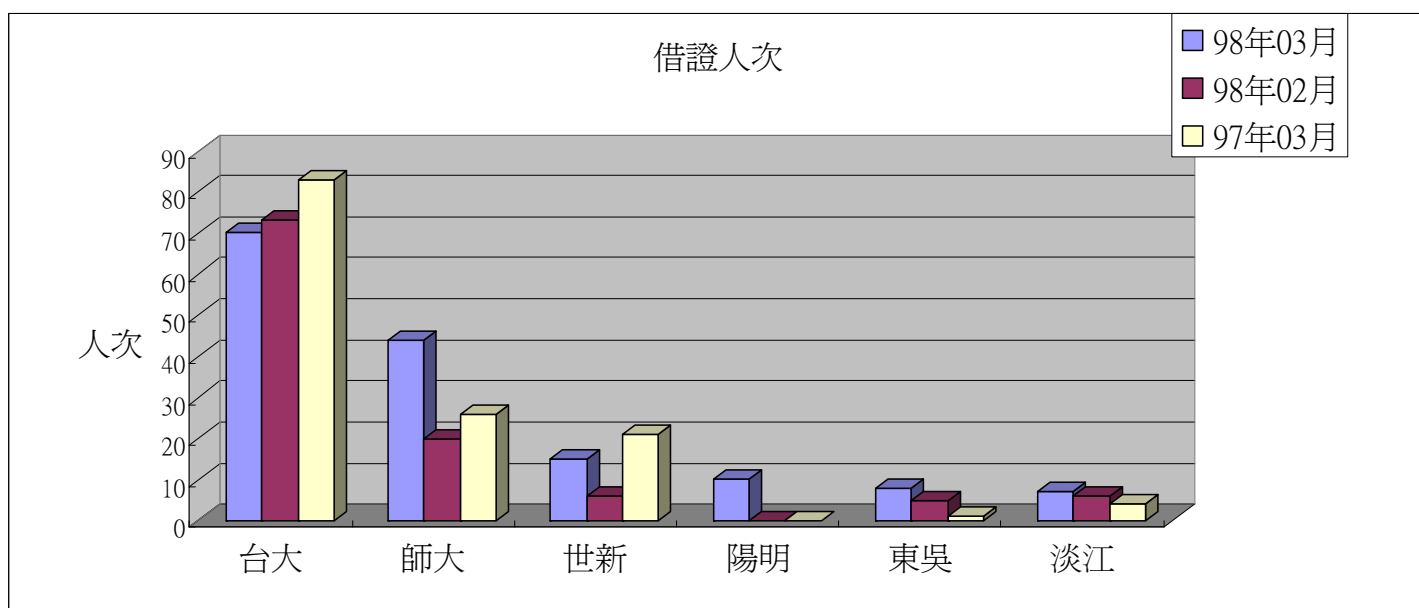

一. 本校館際借證人次使用統計

	百分比	98年 03月	與 9802 比較	與 9702 比較	98年 02月	97年 03月	本年度 累計
台大	32.11%	70	-4.11%	-15.66%	73	83	186
師大	20.18%	44	120.00%	69.23%	20	26	88
世新	6.88%	15	150.00%	-28.57%	6	21	31
陽明	4.59%	10	-100.00%	-100.00%	0	0	15
東吳	3.67%	8	60.00%	700.00%	5	1	16
淡江	3.21%	7	16.67%	75.00%	6	4	14
總共借書冊數	100.00%	218	44.37%	11.79%	151	195	503

## 二. 本校館際借證人次及借書冊數詳表

合作館	借證人次		借書冊數		向本館借書冊數	
	98年03月	本年度累計	98年03月	本年度累計	98年03月	本年度累計
台大	70	186	145(121)	492	27(22)	108
師大	44	88	68(20)	131	13(19)	38
文化大學	3	5	18(0)	22	0(0)	0
淡江	7	14	9(1)	24	4(1)	17
世新	15	31	35	59	31	49
東吳	8	16	25	35	2	4
中研院民族所	7	14	7	32	0	0
中研院史語所	6	9	15	22	0	0
中研院歐美所	1	4	0	14	2	2
中研院人社中心	5	12	18	31	0	0
中研院人社聯圖	2	12	8	27	2	2
中研院近史所	6	13	9	29	0	0
國立台北教育大學	5	8	7	15	5	5
台北市立教育大學	4	7	4	7	6	12
輔仁大學	3	9	7	30	6	11
台灣科技大學	0	5	0	15	4	9
台北科技大學	0	1	0	4	0	3
清華大學	1	2	2	4	4	4
交通大學	1	4	0	0	0	0
成功大學	1	4	0	0	0	1
銘傳大學	1	1	1	1	0	0
臺北商業技術學院	7	17	25	54	0	3
台北大學	1	3	3	6	6	10
中央大學	1	5	0	12	0	7
台北藝術大學	0	3	0	2	15	15
陽明	10	15	0	0	5	6
海洋大學	0	0	0	0	0	0
台灣藝術大學	0	0	0	0	2	2
中山大學	0	3	0	5	0	0
臺北醫學大學	1	2	5	5	0	0
元智大學	5	6	15	15	0	3
國防大學	1	2	0	0	18	30
德明財經科技大學	0	0	0	0	0	0
玄奘大學	0	0	0	0	2	5
華梵大學	0	0	0	0	17	25
東南科技大學	0	0	0	0	7	16
中國科技大學	2	2	2	2	0	0
景文科技大學	0	0	0	0	7	7
國立暨南國際大學	0	0	0	0	0	0
南台科技大學	0	0	0	0	0	0
國立東華大學	0	0	0	0	11	11
臺灣戲曲學院	0	0	0	0	5	7
本月各校合計	218	503	428	1095	201	412