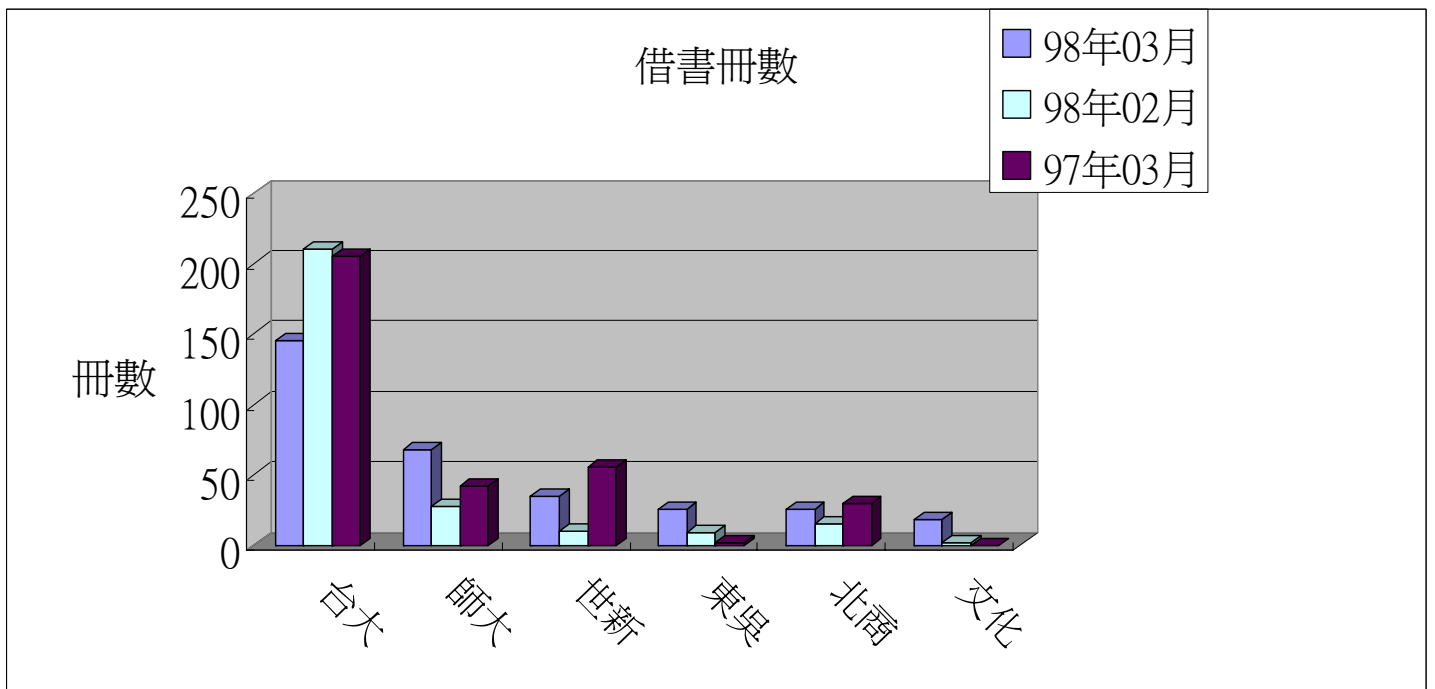

三. 本校向他校借書排名

	百分比	98年 03月	與 9802 比較	與 9703 比較	98年 02月	97年 03月	本年度 累計
台大	32.09%	145	-30.95%	-29.27%	210	205	492
師大	17.91%	68	142.86%	61.90%	28	42	131
世新	5.97%	35	250.00%	-36.36%	10	55	59
東吳	3.73%	25	177.78%	1150.00%	9	2	35
北商	3.73%	25	66.67%	-16.67%	15	30	54
文化	3.73%	18	800.00%	-100.00%	2	0	22
借書總冊數	100.00%	428	18.56%	-4.89%	361	450	1095