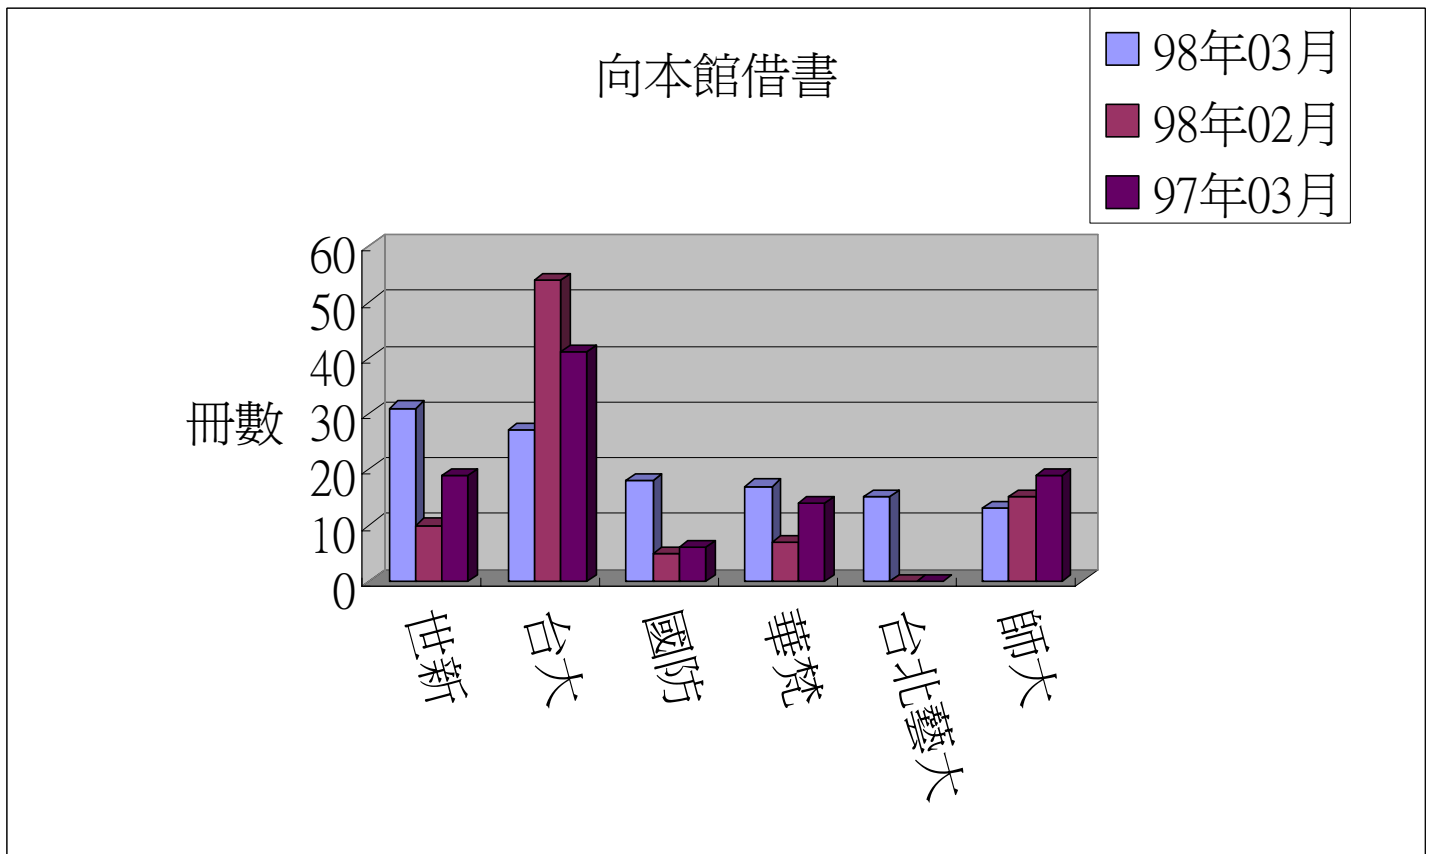

四. 他校向本校借書排名

	百分比	98年 03月	與 9802 比較	與 9703 比較	98年 02月	97年 03月	本年度 累計
世新	15.42%	31	210.00%	63.16%	10	19	49
台大	13.43%	27	-50.00%	-34.15%	54	41	108
國防	8.96%	18	260.00%	200.00%	5	6	30
華梵	8.46%	17	142.86%	21.43%	7	14	25
台北藝大	7.46%	15	-100.00%	-100.00%	0	0	15
師大	6.47%	13	-13.33%	-31.58%	15	19	38
借書總冊數	100.00%	201	48.89%	1.52%	135	198	412

製表：余麗華 98.04.07