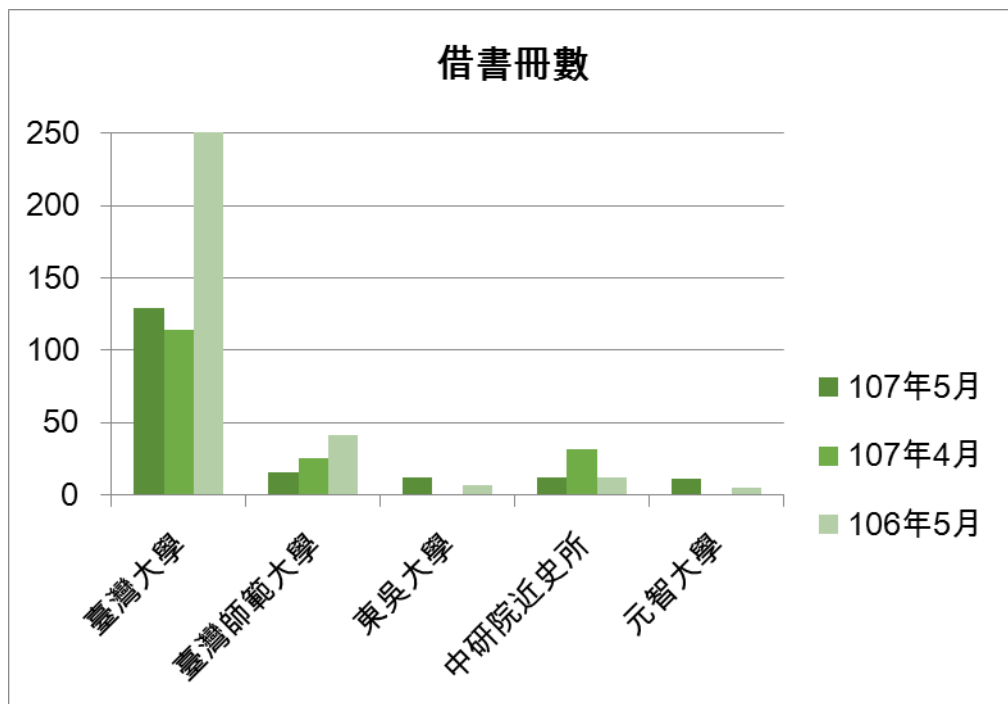

三. 本校向他校借書排名

	107年 5月	百分比	與上月比 較	與去年同 期比較	107年4 月	106年5 月	本年度累 計
臺灣大學	129	50.99%	13.16%	-57.57%	114	304	690
臺灣師範大學	16	6.32%	-36.00%	-60.98%	25	41	100
東吳大學	12	4.74%	0.00%	71.43%	0	7	25
中研院近史所	12	4.74%	-62.50%	0.00%	32	12	70
元智大學	11	4.35%	0.00%	120.00%	0	5	16
總共借書冊數	253	100.00 %	20.48%	100.00%	210	0	1189