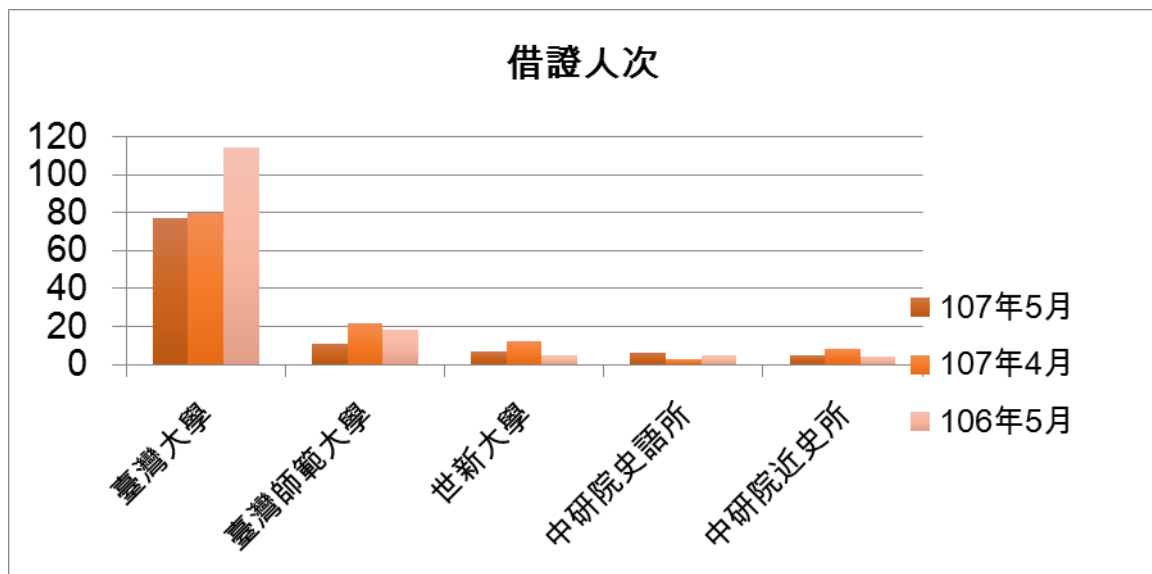

一. 本校館際借證人次使用統計

	107年5月	百分比	與上月 比較	與去年同期 比較	107年 4月	106年5 月	本年度累 計
臺灣大學	77	53.47%	-3.75%	-32.46%	80	114	390
臺灣師範大學	11	7.64%	-50.00%	-38.89%	22	18	75
世新大學	7	4.86%	-41.67%	0.00%	12	5	36
中研院史語所	6	4.17%	0.00%	20.00%	3	5	14
中研院近史所	5	3.47%	-37.50%	25.00%	8	4	23
總共借證人次	144	100.00%	-6.49%	-30.10%	154	206	690