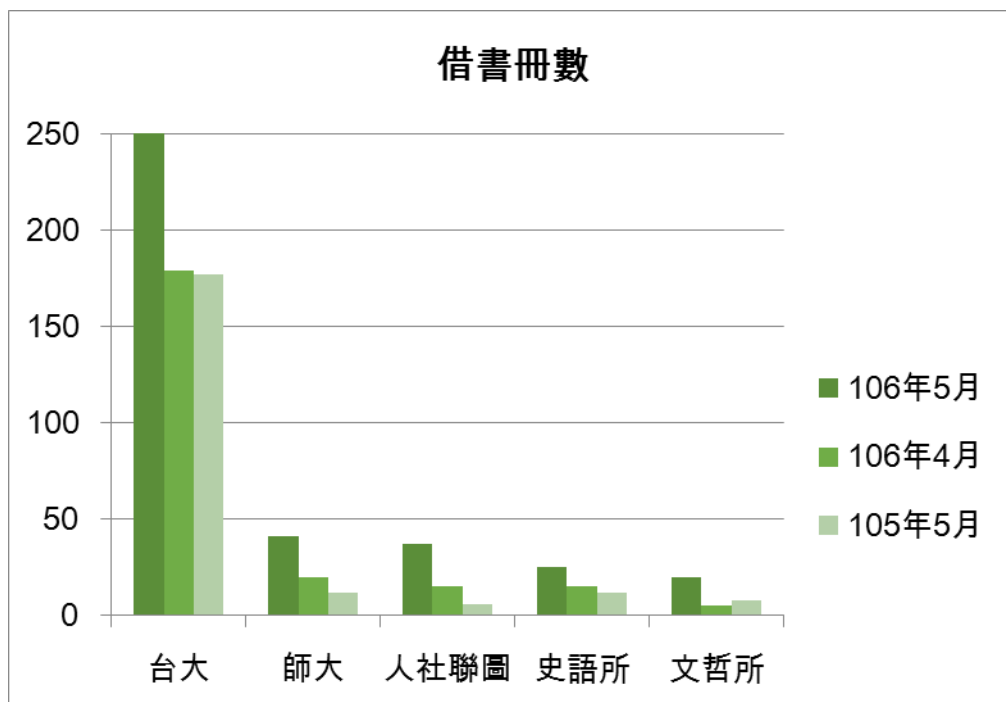

三. 本校向他校借書排名

	106年5月	百分比	與上月比較	與去年同期比較	106年4月	105年5月	本年度累計
台大	304	56.72%	69.83%	71.75%	179	177	970
師大	41	7.65%	105.00%	241.67%	20	12	167
人社聯圖	37	6.90%	146.67%	516.67%	15	6	66
史語所	25	4.66%	66.67%	0.00%	15	12	48
文哲所	20	3.73%	300.00%	150.00%	5	8	61
總共借書冊數	536	100.00%	68.55%	29.16%	318	415	1660