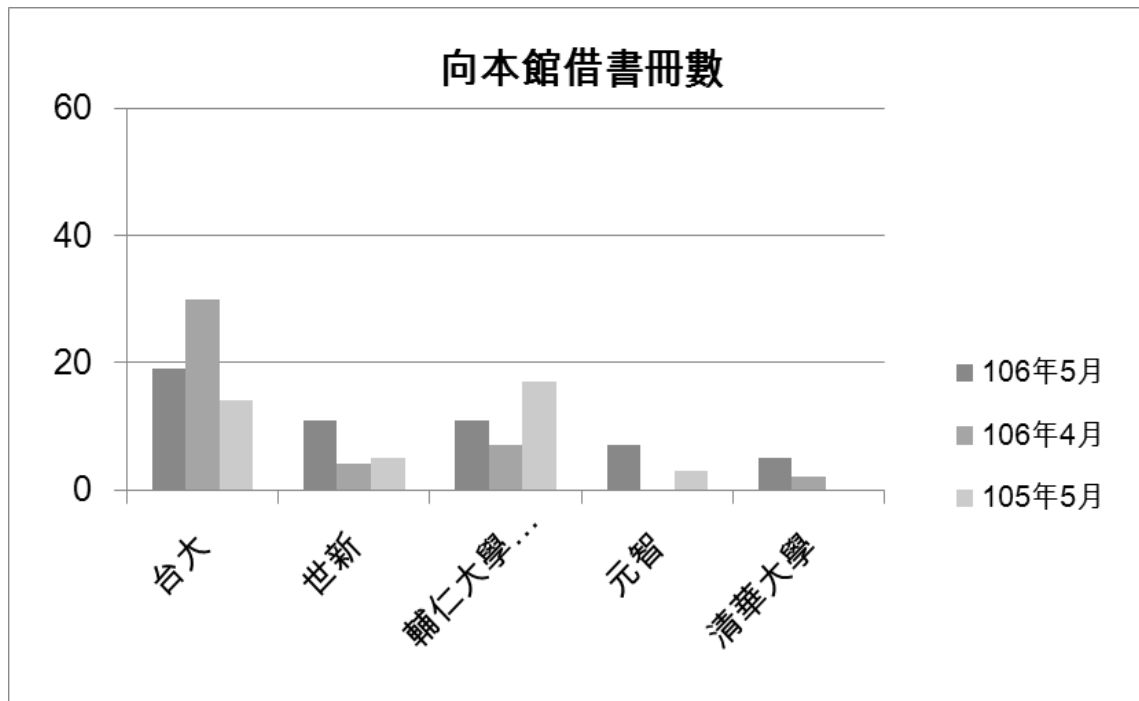

四. 他校向本校借書排名

	106年 5月	百分比	與上月比 較	與去年同 期比較	106年4 月	105年5 月	本年度累 計
台大	19	24.36%	-36.67%	35.71%	30	14	99
世新	11	14.10%	175.00%	120.00%	4	5	45
輔仁大學(北一 區)	11	14.10%	57.14%	-35.29%	7	17	23
元智	7	8.97%	0.00%	133.33%	0	3	7
清華大學	5	6.41%	150.00%	#DIV/0!	2	0	7
總共借書冊數	78	100.00%	-11.36%	-65.02%	88	223	352