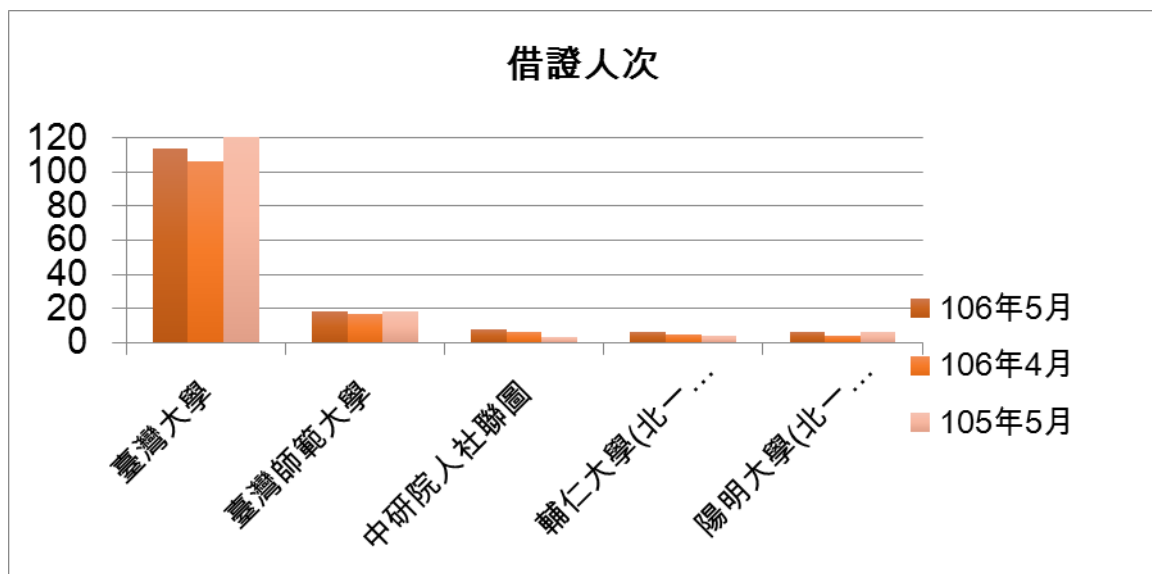

一. 本校館際借證人次使用統計

	106年5月	百分比	與上月 比較	與去年同 期比較	106年 4月	105年5 月	本年度累 計
臺灣大學	114	55.34%	7.55%	-24.00%	106	150	483
臺灣師範大學	18	8.74%	5.88%	0.00%	17	18	98
中研院人社聯圖	8	3.88%	33.33%	0.00%	6	3	26
輔仁大學(北一 區)	6	2.91%	0.00%	50.00%	5	4	16
陽明大學(北一 區)	6	2.91%	50.00%	0.00%	4	6	17
總共借證人次	206	100.00%	11.96%	-12.71%	184	236	850

二. 本校館際借證人次及借書冊數詳表

合作館	借證人次		借書冊數		向本館借書冊數	
	106年5月	本年度累計	106年5月	本年度累計	106年5月	本年度累計
臺灣大學	114	483	304(114)	970(468)	19(11)	99(64)
臺灣師範大學	18	98	41(19)	167(60)	3(0)	31(11)
文化大學	5	6	16	16	0	3
淡江大學(北一區)	4	7	7	9	0	9
世新大學	5	23	7	40	11	45
東吳大學(北一區)	4	11	7	10	3	15
中研院民族所	4	12	6	24	0	0
中研院史語所	5	22	25	48	0	0
中研院歐美所	1	7	2	16	0	0
中研院人社中心	2	10	6	16	0	0
中研院人社聯圖	8	26	37	66	0	0
中研院近史所	4	27	12	58	0	0
國立台北教育大學	3	14	2	26	2	6
台北市立大學(北一區)	1	1	0	0	0	0
輔仁大學(北一區)	6	16	10	32	11	23
台灣科技大學	1	4	2	20	0	6
台北科技大學	0	2	0	0	0	2
清華大學	1	9	0	10	5	7
交通大學	1	3	0	0	1	1
成功大學	0	3	0	0	1	19
銘傳大學(北一區)	2	4	0	0	0	3
臺北商業技術學院	0	0	0	0	5	11
台北大學(北一區)	0	3	0	9	0	14
中央大學	0	0	0	0	0	3
台北藝術大學(北一區)	0	3	0	4	0	0
陽明大學(北一區)	6	17	12	21	0	5
海洋大學(北一區)	0	0	0	0	1	15
台灣藝術大學	0	0	0	0	1	1
中山大學	0	0	0	0	0	0
臺北醫學大學	0	0	0	0	0	0
元智大學	2	6	5	21	7	7
國防大學	0	0	0	0	0	0
德明財經科技大學	0	0	0	0	2	3
玄奘大學	0	0	0	0	0	0
華梵大學	0	0	0	0	0	8
東南科技大學	0	1	0	0	0	0
中國科技大學	0	1	0	1	3	5
景文科技大學(北一區)	0	2	0	0	1	7
暨南大學	0	0	0	0	0	0
南台科技大學	0	0	0	0	0	0
東華大學	0	0	0	0	0	0
臺灣戲曲學校	0	0	0	0	2	4
逢甲大學	0	1	0	0	0	0
中研院文哲所	5	23	20	61	0	0
中原大學圖書館	3	3	15	15	0	0
真理(北一區)	0	0	0	0	0	0
國防醫學院(北一區)	0	0	0	0	0	0
實踐(北一區)	0	1	0	0	0	0
法鼓(北一區)	0	0	0	0	0	0
中興大學	0	0	0	0	0	0
高雄師範大學	1	1	0	0	0	0
總計	206	850	536	1660	78	352