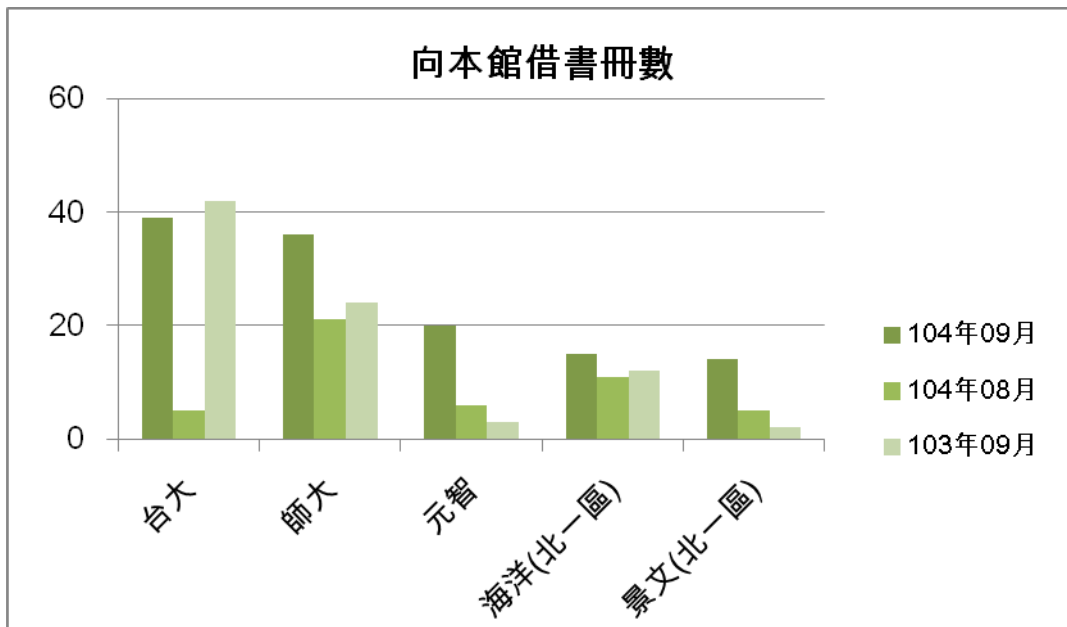

四. 他校向本校借書排名

	104年 09月	百分比	與上月比 較	與去年同 期比較	104年08 月	103年09 月	本年度累 計
台大	39	22.94%	680.00%	-7.14%	5	42	268
師大	36	21.18%	71.43%	50.00%	21	24	159
元智	20	11.76%	233.33%	566.67%	6	3	28
海洋(北一區)	15	8.82%	36.36%	25.00%	11	12	78
景文(北一區)	14	8.24%	180.00%	600.00%	5	2	35
總共借書冊 數	170	100.00%	80.85%	-30.33%	94	244	1764