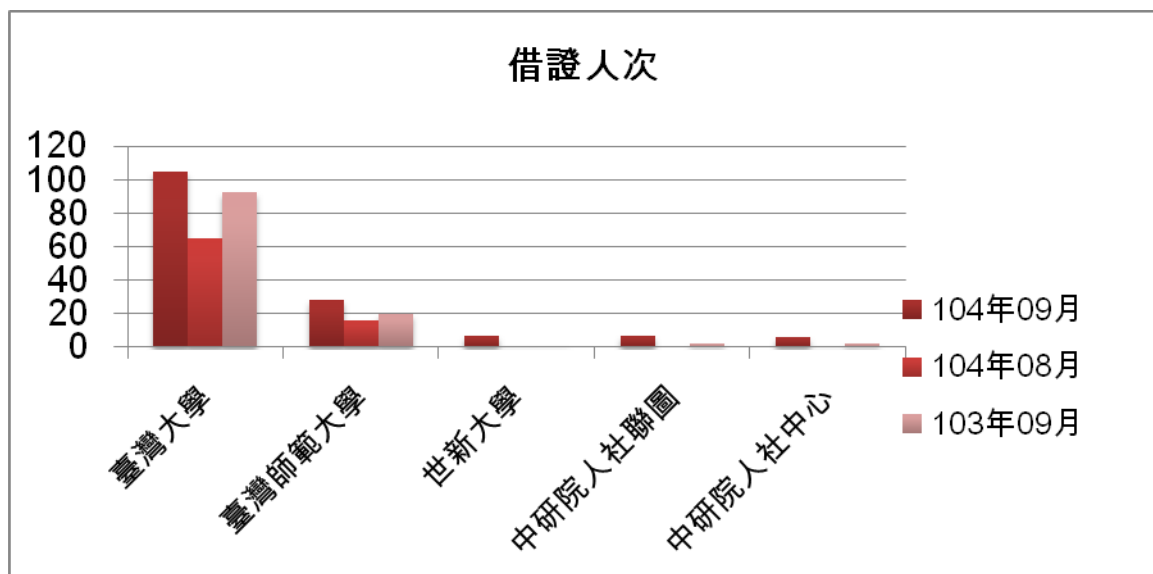

一. 本校館際借證人次使用統計

	104年09月	百分比	與上月比較	與去年同期比較	104年08月	103年09月	本年度累計
臺灣大學	105	52.24%	61.54%	12.90%	65	93	919
臺灣師範大學	28	13.93%	75.00%	40.00%	16	20	111
世新大學	7	3.48%	600.00%	0.00%	1	1	34
中研院人社聯圖	7	3.48%	0.00%	250.00%	0	2	42
中研院人社中心	6	2.99%	500.00%	200.00%	1	2	33
總共借證人次	201	100.00%	95.15%	32.24%	103	152	1579

二. 本校館際借證人次及借書冊數詳表

合作館	借證人次		借書冊數		向本館借書冊數	
	104年9月	本年度累計	104年9月	本年度累計	104年9月	本年度累計
臺灣大學	105	919	192(127)	1548(954)	39(13)	268(102)
臺灣師範大學	28	111	42(12)	123(81)	36(5)	159(37)
文化大學	2	5	5(1)	7(3)	1(0)	17(0)
淡江大學(北一區)	3	21	6(2)	77(3)	0(0)	51(0)
世新大學	7	34	21	68	3	93
東吳大學(北一區)	2	21	2	102	6	265
中研院民族所	4	25	7	46	0	0
中研院史語所	5	51	8	62	0	0
中研院歐美所	3	14	2	12	0	5
中研院人社中心	6	33	6	41	0	0
中研院人社聯圖	7	42	9	90	2	5
中研院近史所	3	41	2	82	0	0
國立台北教育大學(原國)	2	14	1	17	0	24
台北市立大學(北一區)	3	15	6	21	0	6
輔仁大學(北一區)	3	19	3	45	0	120
台灣科技大學	0	16	0	33	0	4
台北科技大學	1	10	1	13	4	8
清華大學	4	13	0	13	0	6
交通大學	2	31	0	119	0	43
成功大學	0	6	0	3	9	34
銘傳大學(北一區)	0	6	0	88	2	83
臺北商業技術學院	1	14	0	15	0	0
台北大學(北一區)	1	5	0	36	2	170
中央大學	1	2	0	0	1	3
台北藝術大學(北一區)	1	8	0	18	2	46
陽明大學(北一區)	1	23	0	33	0	14
海洋大學(北一區)	0	1	0	23	15	78
台灣藝術大學	0	2	0	1	0	4
中山大學	0	0	0	0	0	6
臺北醫學大學	0	1	0	0	0	0
元智大學	0	0	0	0	20	28
國防大學	0	0	0	0	7	53
德明財經科技大學	0	2	0	5	0	0
玄奘大學	0	0	0	0	0	0
華梵大學	0	0	0	0	2	9
東南科技大學	0	0	0	0	0	10
中國科技大學	0	5	0	11	0	3
景文科技大學(北一區)	0	2	0	28	14	35
暨南大學	0	0	0	0	0	3
南台科技大學	0	0	0	0	0	0
東華大學	0	10	0	15	0	5
臺灣戲曲學校	0	0	0	0	0	15
逢甲大學	1	8	0	16	0	0
中研院文哲所	3	35	2	58	0	0
中原大學圖書館	2	3	6	6	0	11
真理(北一區)	0	1	0	20	0	13
國防醫學院(北一區)	0	1	0	3	0	4
實踐(北一區)	0	3	0	24	0	58
法鼓(北一區)	0	0	0	0	0	0
中興大學	0	5	0	0	5	5
高雄師範大學	0	1	0	0	0	0
總計	201	1579	321	2922	170	1764