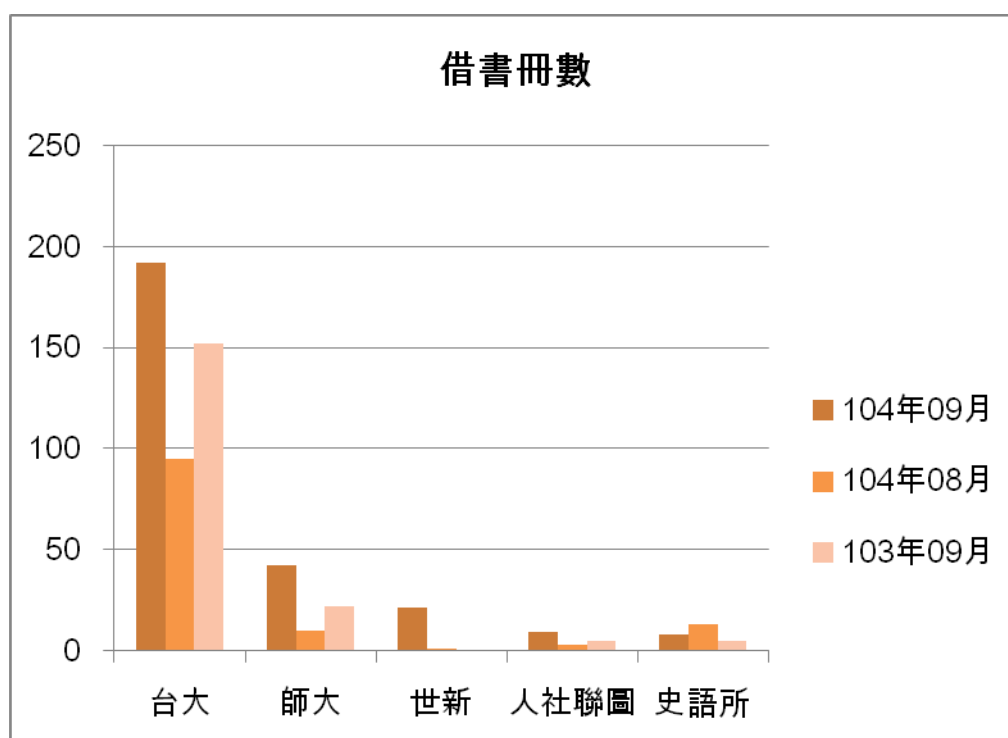

三. 本校向他校借書排名

	104年09月	百分比	與上月比較	與去年同期比較	104年08月	103年09月	本年度累計
台大	192	59.81%	102.11%	26.32%	95	152	1548
師大	42	13.08%	320.00%	90.91%	10	22	123
世新	21	6.54%	2000.00%	0.00%	1	0	68
人社聯圖	9	2.80%	200.00%	0.00%	3	5	90
史語所	8	2.49%	-38.46%	60.00%	13	5	62
總共借書冊數	321	100.00%	99.38%	15.88%	161	277	2922