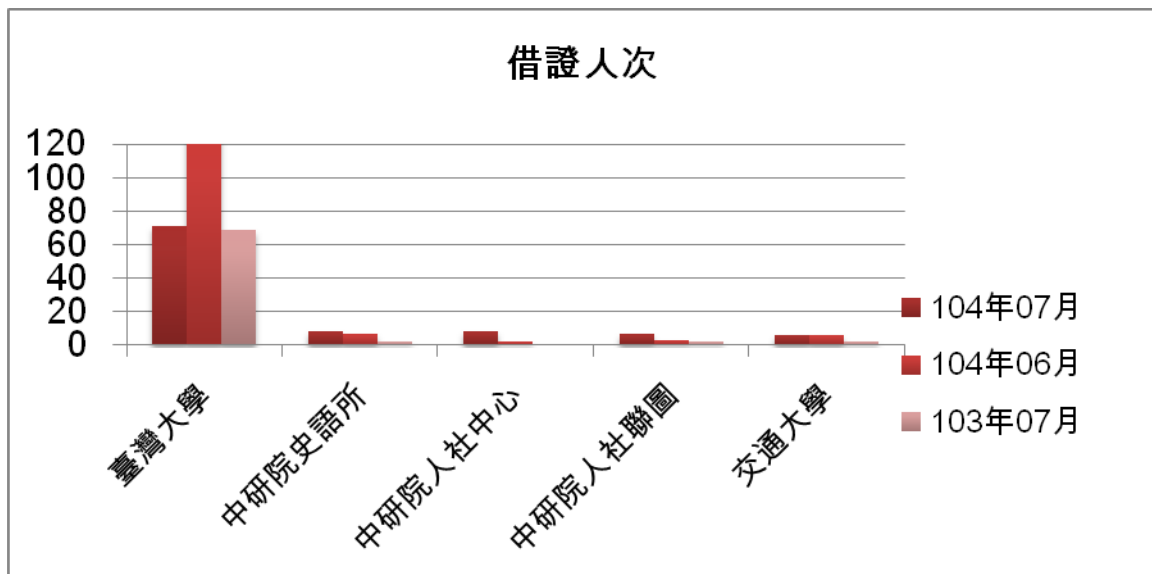

一. 本校館際借證人次使用統計

	104年07月	百分比	與上月比較	與去年同期比較	104年06月	103年07月	本年度累計
臺灣大學	71	51.08%	-43.20%	2.90%	125	69	749
中研院史語所	8	5.76%	14.29%	300.00%	7	2	43
中研院人社中心	8	5.76%	300.00%	0.00%	2	0	26
中研院人社聯圖	7	5.04%	0.00%	250.00%	3	2	35
交通大學	6	4.32%	0.00%	200.00%	6	2	26
總共借證人次	139	100.00%	-30.85%	37.62%	201	101	1274

## 二. 本校館際借證人次及借書冊數詳表

合作館	借證人次		借書冊數		向本館借書冊數	
	104年7月	本年度累計	104年7月	本年度累計	104年7月	本年度累計
臺灣大學	71	749	124(102)	1261(772)	30(10)	224(81)
臺灣師範大學	5	67	9(10)	71(61)	12(5)	102(28)
文化大學	0	3	0(0)	2(2)	0(0)	16(0)
淡江大學(北一區)	0	18	0(0)	71(1)	5(0)	51(0)
世新大學	2	26	5	46	0	90
東吳大學(北一區)	1	19	5	100	23	249
中研院民族所	4	20	7	36	0	0
中研院史語所	8	43	13	41	0	0
中研院歐美所	4	9	5	8	5	5
中研院人社中心	8	26	14	35	0	0
中研院人社聯圖	7	35	17	78	0	2
中研院近史所	3	37	3	79	0	0
國立台北教育大學(原國)	0	12	0	16	5	24
台北市立大學(北一區)	1	8	0	6	0	6
輔仁大學(北一區)	1	15	1	42	6	120
台灣科技大學	0	16	0	33	0	4
台北科技大學	1	9	0	12	0	4
清華大學	2	8	0	8	0	6
交通大學	6	26	26	109	0	43
成功大學	0	6	0	3	14	25
銘傳大學(北一區)	0	6	1	88	5	73
臺北商業技術學院	0	13	0	15	0	0
台北大學(北一區)	1	3	2	36	2	168
中央大學	0	1	0	0	0	2
台北藝術大學(北一區)	1	7	0	18	2	38
陽明大學(北一區)	5	22	1	33	0	14
海洋大學(北一區)	0	1	0	23	0	52
台灣藝術大學	0	2	0	1	0	4
中山大學	0	0	0	0	0	1
臺北醫學大學	1	1	0	0	0	0
元智大學	0	0	0	0	1	2
國防大學	0	0	0	0	0	46
德明財經科技大學	0	2	0	5	0	0
玄奘大學	0	0	0	0	0	0
華梵大學	0	0	0	0	0	2
東南科技大學	0	0	0	0	6	9
中國科技大學	0	5	0	11	0	3
景文科技大學(北一區)	0	1	0	28	1	16
暨南大學	0	0	0	0	0	3
南台科技大學	0	0	0	0	0	0
東華大學	0	10	0	15	0	5
臺灣戲曲學校	0	0	0	0	3	7
逢甲大學	0	7	0	16	0	0
中研院文哲所	6	29	19	47	0	0
中原大學圖書館	1	1	0	0	0	9
真理(北一區)	0	1	0	20	0	13
國防醫學院(北一區)	0	1	0	3	0	4
實踐(北一區)	0	3	1	24	0	58
法鼓(北一區)	0	0	0	0	0	0
中興大學	0	5	0	0	0	0
高雄師範大學	0	1	0	0	0	0
總計	139	1274	253	2440	120	1500

註：台大、師大、文化、淡江借書冊數後括弧內之數字為四校利用本館圖書巡迴車還書之數量。