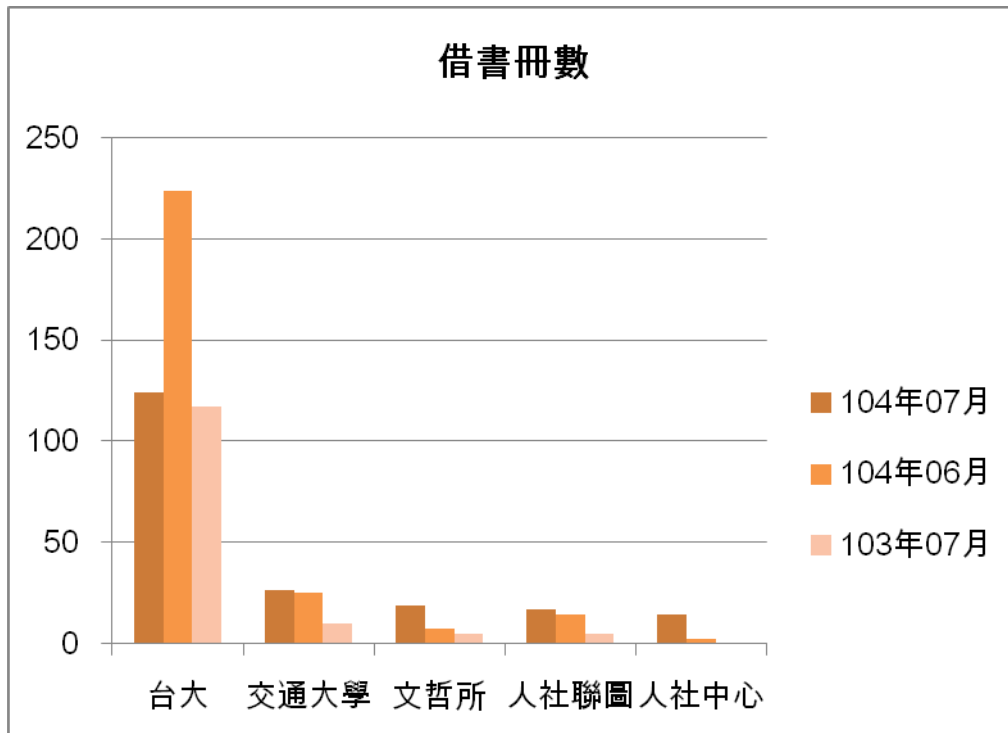

三. 本校向他校借書排名

	104年07月	百分比	與上月比較	與去年同期比較	104年06月	103年07月	本年度累計
台大	124	49.01%	-44.64%	5.98%	224	117	1261
交通大學	26	10.28%	4.00%	160.00%	25	10	109
文哲所	19	7.51%	171.43%	280.00%	7	5	47
人社聯圖	17	6.72%	21.43%	0.00%	14	5	78
人社中心	14	5.53%	600.00%	0.00%	2	0	35
總共借書冊數	253	100.00%	-37.38%	44.57%	404	175	2440