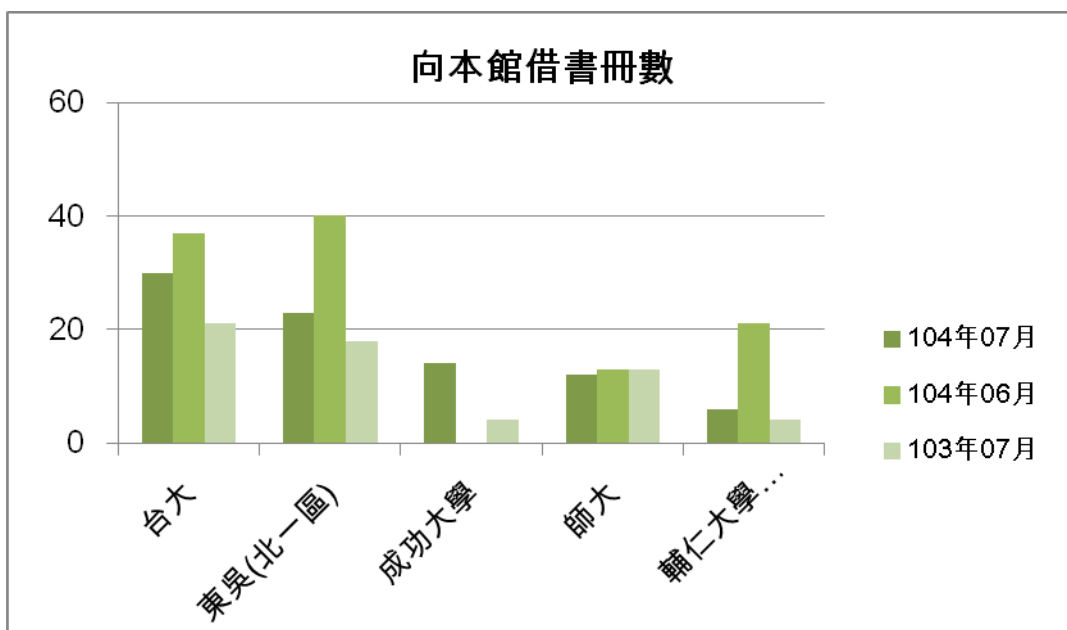

四. 他校向本校借書排名

	104年07月	百分比	與上月比較	與去年同期比較	104年06月	103年07月	本年度累計
台大	30	25.00%	-18.92%	42.86%	37	21	224
東吳(北一區)	23	19.17%	-42.50%	27.78%	40	18	249
成功大學	14	11.67%	0.00%	250.00%	0	4	25
師大	12	10.00%	-7.69%	-7.69%	13	13	102
輔仁大學(北一區)	6	5.00%	-71.43%	50.00%	21	4	120
總共借書冊數	120	100.00%	-48.50%	0.00%	233	120	1500