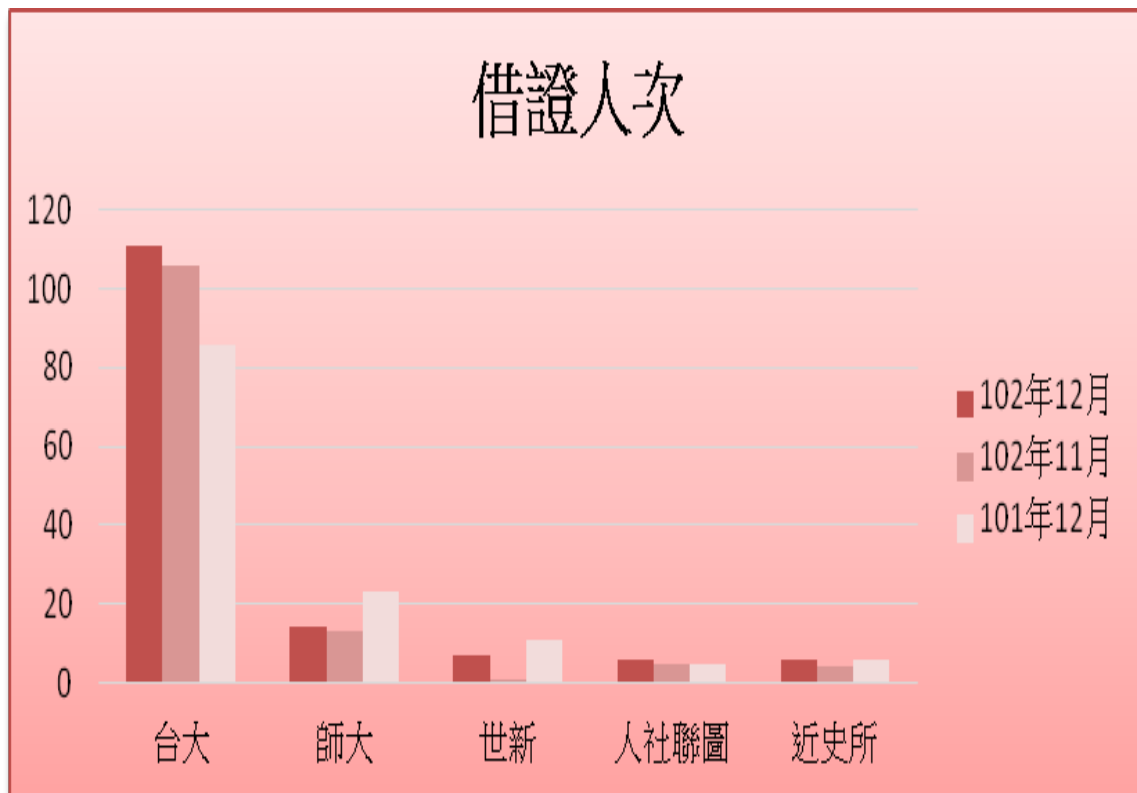

一. 本校館際借證人次使用統計

	102年12月	百分比	與上月比較	與去年同期比較	102年11月	101年12月	本年度累計
台大	111	65.29%	4.72%	29.07%	106	86	1003
師大	14	8.24%	7.69%	-39.13%	13	23	120
世新	7	4.12%	0.00%	-36.36%	1	11	55
人社聯圖	6	3.53%	0.00%	20.00%	5	5	58
近史所	6	3.53%	0.00%	0.00%	4	6	51
總共借證人次	170	100.00%	12.58%	-3.95%	151	177	1596