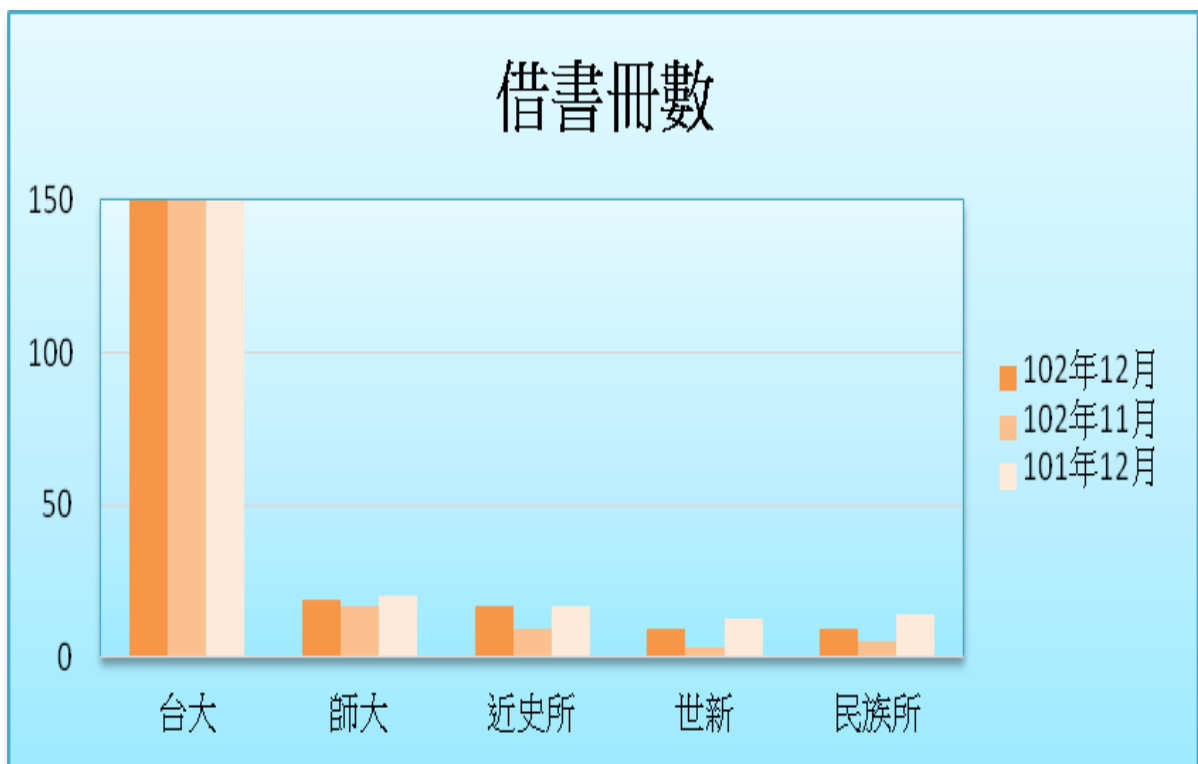

一. 本校館際借證人次使用統計

	102年12月	百分比	與上月比較	與去年同期比較	102年11月	101年12月	本年度累計
台大	111	65.29%	4.72%	29.07%	106	86	1003
師大	14	8.24%	7.69%	-39.13%	13	23	120
世新	7	4.12%	0.00%	-36.36%	1	11	55
人社聯圖	6	3.53%	0.00%	20.00%	5	5	58
近史所	6	3.53%	0.00%	0.00%	4	6	51
總共借證人次	170	100.00%	12.58%	-3.95%	151	177	1596

二. 本校館際借證人次及借書冊數詳表

合作館	借證人次		借書冊數		向本館借書冊數	
	102年12月	本年度累計	102年12月	本年度累計	102年12月	本年度累計
臺灣大學	111	1003	206(209)	1843(1262)	35(12)	322(218)
臺灣師範大學	14	120	19(14)	140(85)	20(7)	270(35)
文化大學(北一區)	2	16	6(6)	47(36)	5(1)	41(12)
淡江大學(北一區)	0	12	0(0)	8(15)	6(3)	70(3)
世新大學	7	55	9	62	9	158
東吳大學(北一區)	0	20	0	41	13	105
中研院民族所	5	29	9	48	0	0
中研院史語所	3	45	6	90	0	0
中研院歐美所	2	11	2	22	0	0
中研院人社中心	2	12	0	5	0	0
中研院人社聯圖	6	58	6	126	6	11
中研院近史所	6	51	17	103	0	0
國立台北教育大學	3	16	6	27	1	59
台北市立教育大學(北一區)	1	2	0	4	5	30
輔仁大學(北一區)	0	21	0	44	10	106
台灣科技大學	1	12	2	43	9	35
台北科技大學	1	9	1	6	0	3
清華大學	0	9	0	4	0	3
交通大學	0	2	0	4	0	18
成功大學	1	4	0	2	0	1
銘傳大學(北一區)	0	0	0	1	3	14
臺北商業技術學院	1	5	2	7	0	3
台北大學(北一區)	0	6	0	4	5	36
中央大學	0	3	0	15	0	6
台北藝術大學(北一區)	0	6	0	1	3	17
陽明大學(北一區)	0	13	0	23	0	0
海洋大學(北一區)	0	1	0	0	5	15
台灣藝術大學	0	2	0	2	0	14
中山大學	0	0	0	0	0	5
臺北醫學大學	0	3	0	0	4	5
元智大學	0	7	0	12	0	0
國防大學	0	0	0	0	0	54
德明財經科技大學	0	0	0	0	0	25
玄奘大學	0	0	0	0	0	10
華梵大學	0	3	0	10	5	80
東南科技大學	0	2	0	1	1	27
中國科技大學	1	1	0	1	0	2
景文科技大學(北一區)	0	1	0	0	0	15
暨南大學	0	1	0	0	0	0
南台科技大學	0	0	0	0	0	0
東華大學	0	1	0	0	0	2
臺灣戲曲學校	0	0	0	0	3	47
逢甲大學	0	5	0	2	0	0
中研院文哲所	3	19	5	43	0	0
中原大學圖書館	0	5	0	21	6	50
北體(北一區)	0	1	0	0	0	0
真理(北一區)	0	0	0	0	2	8
國防醫學院(北一區)	0	0	0	0	0	0
實踐(北一區)	0	2	0	1	4	11
法鼓(北一區)	0	1	0	5	0	0
中興大學	0	1	0	0	0	0
本月各校合計	170	1596	296	2818	160	1678

註 1：102.06 與中興合作。目前簽約合作館共 51 所(含北一區真理、北體、實踐、國防醫學院、法鼓佛學院五所)。

註 2：台大、師大、文化、淡江借書冊數後括弧內之數字為四校利用本館圖書巡迴車還書之數量。

三. 本校向他校借書排名

	102年12月	百分比	與上月比較	與去年同期比較	102年11月	101年12月	本年度累計
台大	206	69.59%	-5.07%	15.08%	217	179	1843
師大	19	6.42%	0.00%	0.00%	17	20	140
近史所	17	5.74%	0.00%	0.00%	9	17	103
世新	9	3.04%	0.00%	0.00%	3	13	62
民族所	9	3.04%	0.00%	-35.71%	5	14	48
總共借書冊數	296	100.00%	6.47%	-12.43%	278	338	2818