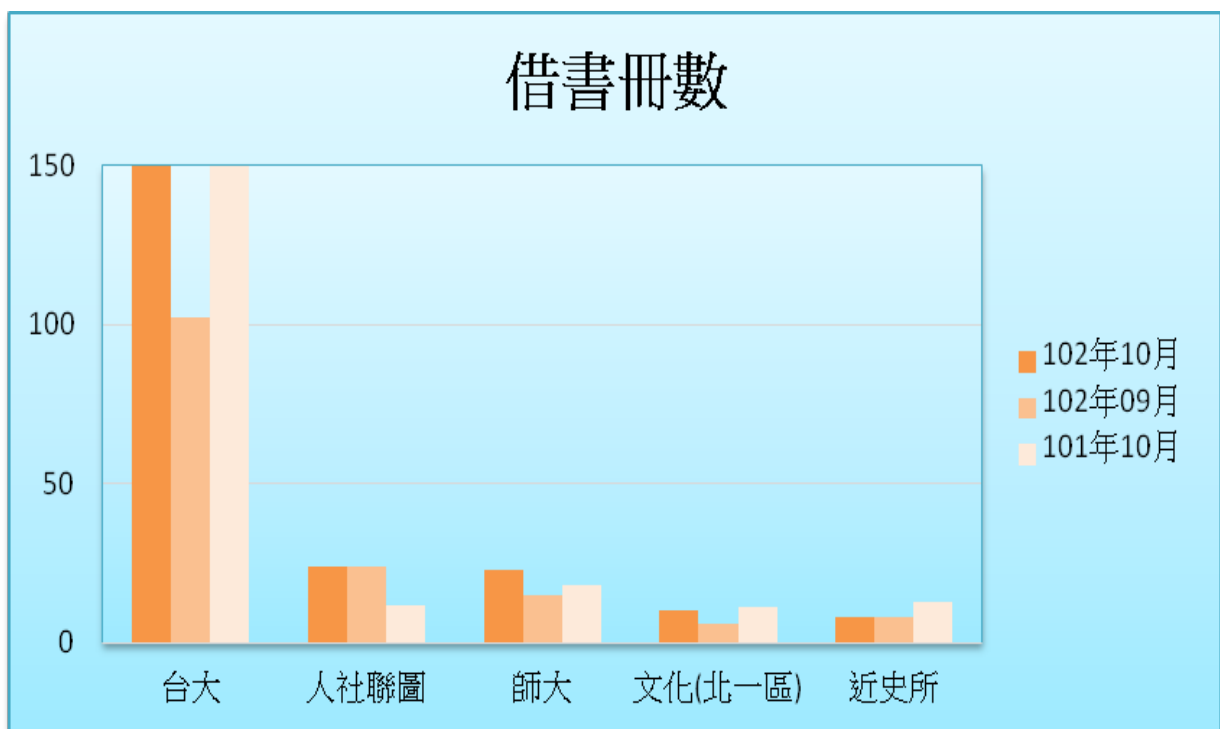

一. 本校館際借證人次使用統計

	102年10月	百分比	與上月比較	與去年同期比較	102年09月	101年10月	本年度累計
台大	112	64.37%	55.56%	0.00%	72	112	786
師大	16	9.20%	45.45%	14.29%	11	14	93
人社聯圖	10	5.75%	42.86%	150.00%	7	4	47
世新	9	5.17%	0.00%	-47.06%	1	17	47
近史所	9	5.17%	0.00%	0.00%	4	4	41
總共借證人次	174	100.00%	53.98%	-17.54%	113	211	1275

二. 本校館際借證人次及借書冊數詳表

合作館	借證人次		借書冊數		向本館借書冊數	
	102年10月	本年度累計	102年10月	本年度累計	102年10月	本年度累計
臺灣大學	112	786	223(151)	1420(956)	26(28)	259(183)
臺灣師範大學	16	93	23(17)	104(63)	19(0)	215(25)
文化大學(北一區)	2	14	10(5)	41(30)	9(2)	36(11)
淡江大學(北一區)	0	12	0(5)	8(10)	9(0)	63(0)
世新大學	9	47	7	50	22	133
東吳大學(北一區)	0	20	0	41	27	81
中研院民族所	1	21	0	34	0	0
中研院史語所	4	37	4	79	0	0
中研院歐美所	2	8	2	19	0	0
中研院人社中心	1	10	0	5	0	0
中研院人社聯圖	10	47	24	113	2	3
中研院近史所	9	41	8	77	0	0
國立台北教育大學	3	11	5	20	4	57
台北市立教育大學(北一區)	0	1	0	4	0	25
輔仁大學(北一區)	0	21	0	44	8	94
台灣科技大學	0	10	0	40	2	18
台北科技大學	1	6	1	4	0	0
清華大學	2	8	0	4	0	3
交通大學	1	1	0	0	0	17
成功大學	0	3	0	2	0	1
銘傳大學(北一區)	0	0	0	1	3	11
臺北商業技術學院	0	4	0	5	0	3
台北大學(北一區)	0	6	0	4	10	24
中央大學	0	2	0	10	1	6
台北藝術大學(北一區)	0	6	0	1	0	13
陽明大學(北一區)	0	13	0	23	0	0
海洋大學(北一區)	0	1	0	0	5	10
台灣藝術大學	0	2	0	2	3	14
中山大學	0	0	0	0	0	5
臺北醫學大學	0	0	0	0	0	1
元智大學	0	7	0	12	0	0
國防大學	0	0	0	0	0	46
德明財經科技大學	0	0	0	0	1	25
玄奘大學	0	0	0	0	0	1
華梵大學	0	3	0	10	0	70
東南科技大學	0	1	0	1	0	26
中國科技大學	0	0	0	0	0	2
景文科技大學(北一區)	0	1	0	0	1	15
暨南大學	1	1	0	0	0	0
南台科技大學	0	0	0	0	0	0
東華大學	0	1	0	0	0	2
臺灣戲曲學校	0	0	0	0	2	43
逢甲大學	0	5	0	2	0	0
中研院文哲所	0	15	0	37	0	0
中原大學圖書館	0	5	0	21	0	44
北體(北一區)	0	1	0	0	0	0
真理(北一區)	0	0	0	0	1	6
國防醫學院(北一區)	0	0	0	0	0	0
實踐(北一區)	0	2	0	1	2	3
法鼓(北一區)	0	1	0	5	0	0
中興大學	0	1	0	0	0	0
本月各校合計	174	1275	307	2244	157	1375

註 1：102.06 與中興合作。目前簽約合作館共 51 所(含北一區真理、北體、實踐、國防醫學院、法鼓佛學院五所)。

註 2：台大、師大、文化、淡江借書冊數後括弧內之數字為四校利用本館圖書巡迴車還書之數量。

三. 本校向他校借書排名

	102年10月	百分比	與上月比較	與去年同期比較	102年09月	101年10月	本年度累計
台大	223	72.64%	118.63%	-0.45%	102	224	1420
人社聯圖	24	7.82%	0.00%	0.00%	24	12	113
師大	23	7.49%	0.00%	27.78%	15	18	104
文化(北一區)	10	3.26%	66.67%	0.00%	6	11	41
近史所	8	2.61%	0.00%	-38.46%	8	13	77
總共借書冊數	307	100.00%	71.51%	-27.08%	179	421	2244