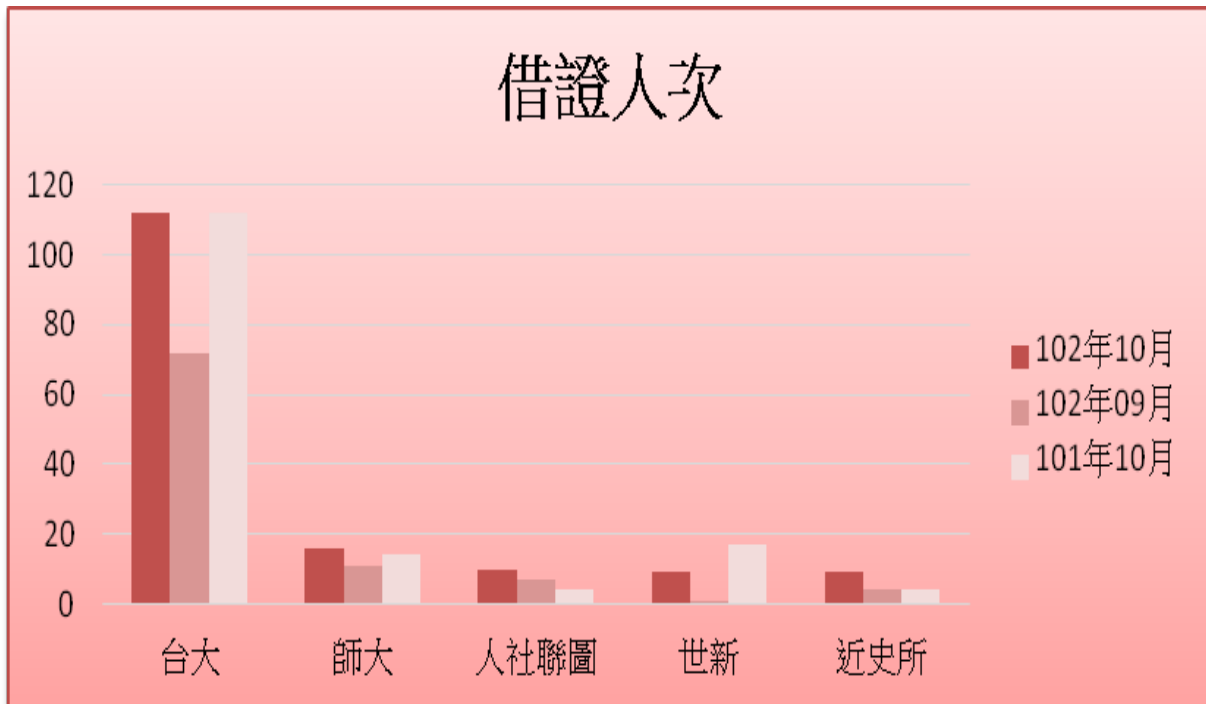

一. 本校館際借證人次使用統計

	102年10月	百分比	與上月比較	與去年同期比較	102年09月	101年10月	本年度累計
台大	112	64.37%	55.56%	0.00%	72	112	786
師大	16	9.20%	45.45%	14.29%	11	14	93
人社聯圖	10	5.75%	42.86%	150.00%	7	4	47
世新	9	5.17%	0.00%	-47.06%	1	17	47
近史所	9	5.17%	0.00%	0.00%	4	4	41
總共借證人次	174	100.00%	53.98%	-17.54%	113	211	1275