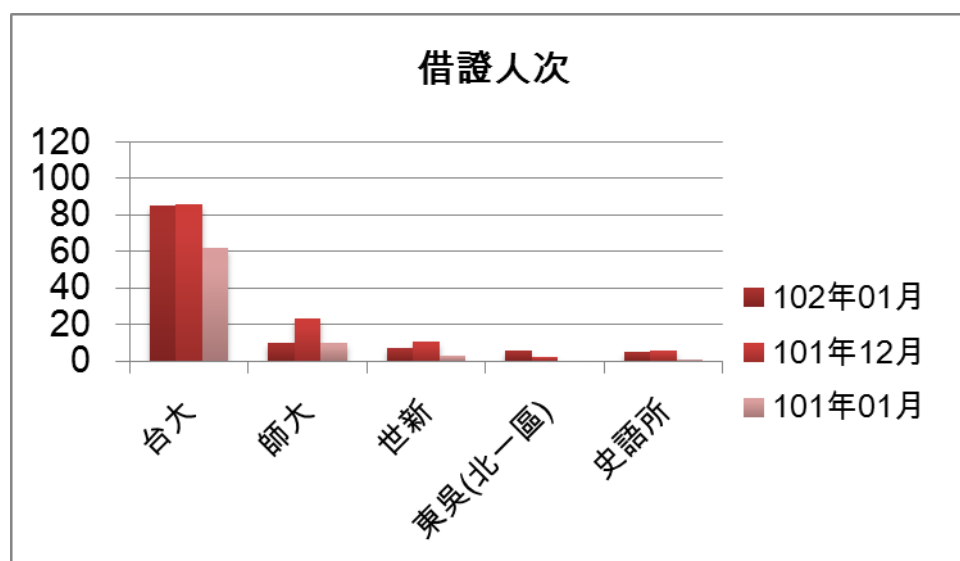

一. 本校館際借證人次使用統計

	102年01月	百分比	與上月比較	與去年同期比較	101年12月	101年01月	本年度累計
台大	85	58.62%	-1.16%	37.10%	86	62	85
師大	10	6.90%	-56.52%	0.00%	23	10	10
世新	7	4.83%	-36.36%	133.33%	11	3	7
東吳(北一區)	6	4.14%	200.00%	0.00%	2	0	6
史語所	5	3.45%	-16.67%	400.00%	6	1	5
總共借證人次	145	100.00%	-18.08%	66.67%	177	87	145

二. 本校館際借證人次及借書冊數詳表

合作館	借證人次		借書冊數		向本館借書冊數	
	102年01	本年度累計	102年01	本年度累計	102年01	本年度累計
臺灣大學	85	85	184(113)	184(113)	18(9)	18(9)
臺灣師範大學	10	10	4(6)	4(6)	20(2)	20(2)
文化大學(北一區)	3	3	10(15)	10(15)	5(5)	5(5)
淡江大學(北一區)	1	1	0(0)	0(0)	9(0)	9(0)
世新大學	7	7	10	10	11	11
東吳大學(北一區)	6	6	11	11	2	2
中研院民族所	3	3	4	4	0	0
中研院史語所	5	5	12	12	0	0
中研院歐美所	1	1	1	1	0	0
中研院人社中心	1	1	1	1	0	0
中研院人社聯圖	2	2	2	2	0	0
中研院近史所	3	3	5	5	0	0
國立台北教育大學	1	1	2	2	4	4
台北市立教育大學(北一區)	0	0	0	0	6	6
輔仁大學(北一區)	3	3	10	10	20	20
台灣科技大學	1	1	5	5	6	6
台北科技大學	1	1	0	0	0	0
清華大學	0	0	0	0	0	0
交通大學	0	0	0	0	6	6
成功大學	1	1	0	0	1	1
銘傳大學(北一區)	0	0	0	0	0	0
臺北商業技術學院	1	1	4	4	3	3
台北大學(北一區)	1	1	0	0	1	1
中央大學	1	1	5	5	1	1
台北藝術大學(北一區)	0	0	0	0	0	0
陽明大學(北一區)	1	1	3	3	0	0
海洋大學(北一區)	1	1	0	0	0	0
台灣藝術大學	0	0	0	0	0	0
中山大學	0	0	0	0	0	0
臺北醫學大學	0	0	0	0	0	0
元智大學	1	1	5	5	0	0
國防大學	0	0	0	0	0	0
德明財經科技大學	0	0	0	0	3	3
玄奘大學	0	0	0	0	0	0
華梵大學	2	2	5	5	10	10
東南科技大學	0	0	0	0	8	8
中國科技大學	0	0	0	0	0	0
景文科技大學(北一區)	0	0	0	0	0	0
暨南大學	0	0	0	0	0	0
南台科技大學	0	0	0	0	0	0
東華大學	0	0	0	0	0	0
臺灣戲曲學校	0	0	0	0	0	0
逢甲大學	0	0	0	0	0	0
中研院文哲所	0	0	0	0	0	0
中原大學圖書館	1	1	5	5	2	2
北體(北一區)	0	0	0	0	0	0
真理(北一區)	0	0	0	0	0	0
國防醫學院(北一區)	0	0	0	0	0	0
實踐(北一區)	1	1	0	0	1	1
法鼓(北一區)	1	1	5	5	0	0
本月各校合計	145	145	293	293	137	137