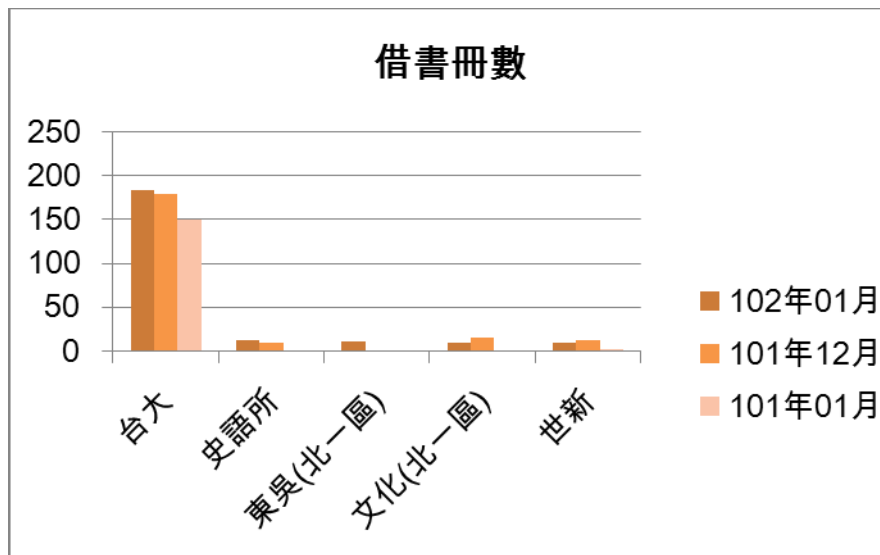

一. 本校館際借證人次使用統計

	102年01月	百分比	與上月比較	與去年同期比較	101年12月	101年01月	本年度累計
台大	85	58.62%	-1.16%	37.10%	86	62	85
師大	10	6.90%	-56.52%	0.00%	23	10	10
世新	7	4.83%	-36.36%	133.33%	11	3	7
東吳(北一區)	6	4.14%	200.00%	0.00%	2	0	6
史語所	5	3.45%	-16.67%	400.00%	6	1	5
總共借證人次	145	100.00%	-18.08%	66.67%	177	87	145

二. 本校館際借證人次及借書冊數詳表

合作館	借證人次		借書冊數		向本館借書冊數	
	102年01	本年度累計	102年01	本年度累計	102年01	本年度累計
臺灣大學	85	85	184(113)	184(113)	18(9)	18(9)
臺灣師範大學	10	10	4(6)	4(6)	20(2)	20(2)
文化大學(北一區)	3	3	10(15)	10(15)	5(5)	5(5)
淡江大學(北一區)	1	1	0(0)	0(0)	9(0)	9(0)
世新大學	7	7	10	10	11	11
東吳大學(北一區)	6	6	11	11	2	2
中研院民族所	3	3	4	4	0	0
中研院史語所	5	5	12	12	0	0
中研院歐美所	1	1	1	1	0	0
中研院人社中心	1	1	1	1	0	0
中研院人社聯圖	2	2	2	2	0	0
中研院近史所	3	3	5	5	0	0
國立台北教育大學	1	1	2	2	4	4
台北市立教育大學(北一區)	0	0	0	0	6	6
輔仁大學(北一區)	3	3	10	10	20	20
台灣科技大學	1	1	5	5	6	6
台北科技大學	1	1	0	0	0	0
清華大學	0	0	0	0	0	0
交通大學	0	0	0	0	6	6
成功大學	1	1	0	0	1	1
銘傳大學(北一區)	0	0	0	0	0	0
臺北商業技術學院	1	1	4	4	3	3
台北大學(北一區)	1	1	0	0	1	1
中央大學	1	1	5	5	1	1
台北藝術大學(北一區)	0	0	0	0	0	0
陽明大學(北一區)	1	1	3	3	0	0
海洋大學(北一區)	1	1	0	0	0	0
台灣藝術大學	0	0	0	0	0	0
中山大學	0	0	0	0	0	0
臺北醫學大學	0	0	0	0	0	0
元智大學	1	1	5	5	0	0
國防大學	0	0	0	0	0	0
德明財經科技大學	0	0	0	0	3	3
玄奘大學	0	0	0	0	0	0
華梵大學	2	2	5	5	10	10
東南科技大學	0	0	0	0	8	8
中國科技大學	0	0	0	0	0	0
景文科技大學(北一區)	0	0	0	0	0	0
暨南大學	0	0	0	0	0	0
南台科技大學	0	0	0	0	0	0
東華大學	0	0	0	0	0	0
臺灣戲曲學校	0	0	0	0	0	0
逢甲大學	0	0	0	0	0	0
中研院文哲所	0	0	0	0	0	0
中原大學圖書館	1	1	5	5	2	2
北體(北一區)	0	0	0	0	0	0
真理(北一區)	0	0	0	0	0	0
國防醫學院(北一區)	0	0	0	0	0	0
實踐(北一區)	1	1	0	0	1	1
法鼓(北一區)	1	1	5	5	0	0
本月各校合計	145	145	293	293	137	137

註 1：101.09 與中原合作。目前簽約合作館共 50 所(含北一區真理、北體、實踐、國防醫學院、法鼓佛學院五所)。

註 2：台大、師大、文化、淡江借書冊數後括弧內之數字為四校利用本館圖書巡迴車還書之數量。

三. 本校向他校借書排名

	102年01月	百分比	與上月比較	與去年同期比較	101年12月	101年01月	本年度累計
台大	184	62.80%	2.79%	22.67%	179	150	184
史語所	12	4.10%	33.33%	0.00%	9	0	12
東吳(北一區)	11	3.75%	0.00%	0.00%	0	0	11
文化(北一區)	10	3.41%	-33.33%	0.00%	15	0	10
世新	10	3.41%	-23.08%	400.00%	13	2	10
總共借書冊數	293	100.00%	-13.31%	41.55%	338	207	293