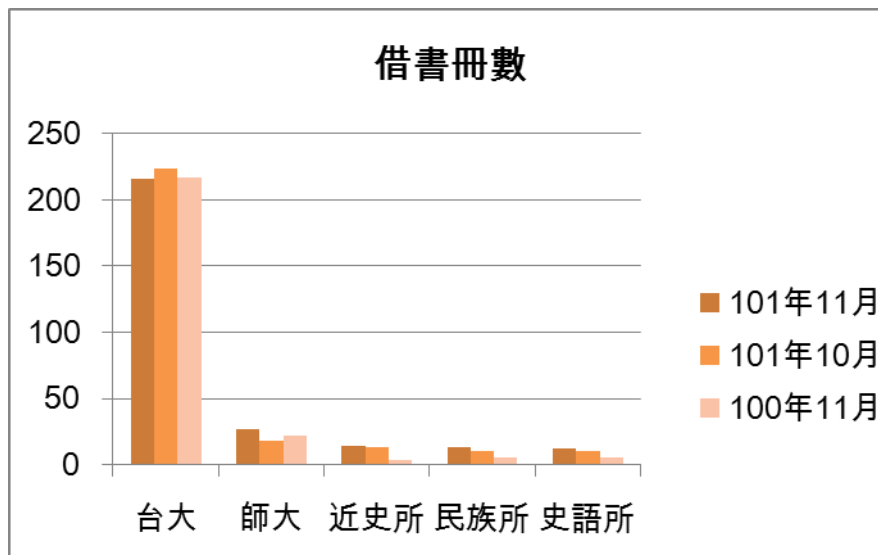

一. 本校館際借證人次使用統計

	101年11月	百分比	與上月比較	與去年同期比較	101年10月	100年11月	本年度累計
台大	110	56.99%	-1.79%	3.77%	112	106	931
師大	18	9.33%	28.57%	12.50%	14	16	172
史語所	7	3.63%	40.00%	16.67%	5	6	45
近史所	7	3.63%	75.00%	75.00%	4	4	55
陽明(北一區)	7	3.63%	250.00%	600.00%	2	1	29
總共借證人次	193	100.00%	-8.53%	-8.53%	211	211	1653

二. 本校館際借證人次及借書冊數詳表

合作館	借證人次		借書冊數		向本館借書冊數	
	101年11	本年度累計	101年11	本年度累計	101年11	本年度累計
臺灣大學	110	931	216(105)	1901(1220)	38(27)	303(137)
臺灣師範大學	18	172	27(7)	225(152)	48(25)	307(65)
文化大學(北一區)	1	13	5(1)	36(11)	5(0)	15(2)
淡江大學(北一區)	4	21	5(4)	22(9)	6(0)	46(5)
世新大學	4	71	9	106	6	84
東吳大學(北一區)	6	38	7	59	7	54
中研院民族所	6	27	13	62	0	0
中研院史語所	7	45	12	67	0	0
中研院歐美所	1	8	4	14	0	0
中研院人社中心	1	15	4	15	0	0
中研院人社聯圖	2	34	6	106	3	38
中研院近史所	7	55	14	122	0	0
國立台北教育大學	2	27	1	24	7	19
台北市立教育大學(北一區)	3	6	1	5	5	10
輔仁大學(北一區)	4	26	6	13	5	42
台灣科技大學	0	13	0	25	1	4
台北科技大學	0	8	0	23		8
清華大學	2	2	1	1	0	13
交通大學	1	4	0	9	6	26
成功大學	2	11	0	11	0	5
銘傳大學(北一區)	1	3	5	13	0	1
臺北商業技術學院	0	6	2	16	0	4
台北大學(北一區)	0	6	0	6	1	1
中央大學	0	7	10	14	6	39
台北藝術大學(北一區)	0	8	0	3	0	6
陽明大學(北一區)	7	29	7	35	0	4
海洋大學(北一區)	1	2	5	10	0	6
台灣藝術大學	0	2	0	0	6	21
中山大學	0	0	0	0	0	10
臺北醫學大學	0	8	0	1	0	4
元智大學	2	13	10	37	0	3
國防大學	1	1	0	0	7	49
德明財經科技大學	0	0	0	0	0	0
玄奘大學	0	0	0	0	0	6
華梵大學	0	0	0	0	10	72
東南科技大學	0	0	0	5	4	140
中國科技大學	0	0	0	0	0	0
景文科技大學(北一區)	0	3	0	3	0	9
暨南大學	0	1	0	0	0	0
南台科技大學	0	0	0	0	0	0
東華大學	0	1	0	0	0	0
臺灣戲曲學校	0	0	0	0	5	29
逢甲大學	0	1	0	0	0	0
中研院文哲所	0	26	4	79	0	0
中原大學圖書館	0	0	10	10	2	2
北體(北一區)	0	1	0	0	0	0
真理(北一區)	0	1	0	2	0	6
國防醫學院(北一區)	0	0	0	0	0	1
實踐(北一區)	0	5	5	14	1	1
法鼓(北一區)	0	2	0	0	0	3
本月各校合計	193	1653	389	3094	179	1391

註 1：101.09 與中原合作。目前簽約合作館共 50 所(含北一區真理、北體、實踐、國防醫學院、法鼓佛學院五所)。

註 2：台大、師大、文化、淡江借書冊數後括弧內之數字為四校利用本館圖書巡迴車還書之數量。

三. 本校向他校借書排名

	101年11月	百分比	與上月比較	與去年同期比較	101年10月	100年11月	本年度累計
台大	216	55.53%	-3.57%	-0.46%	224	217	1901
師大	27	6.94%	50.00%	22.73%	18	22	225
近史所	14	3.60%	7.69%	250.00%	13	4	122
民族所	13	3.34%	30.00%	116.67%	10	6	62
史語所	12	3.08%	20.00%	100.00%	10	6	67
總共借書冊數	389	100.00%	-7.60%	21.94%	421	319	3094