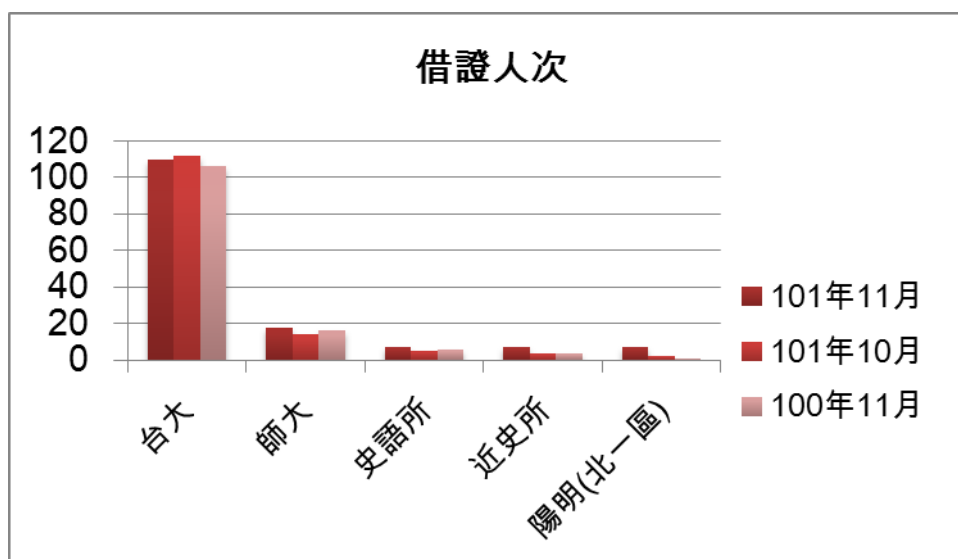

一. 本校館際借證人次使用統計

	101年11月	百分比	與上月比較	與去年同期比較	101年10月	100年11月	本年度累計
台大	110	56.99%	-1.79%	3.77%	112	106	931
師大	18	9.33%	28.57%	12.50%	14	16	172
史語所	7	3.63%	40.00%	16.67%	5	6	45
近史所	7	3.63%	75.00%	75.00%	4	4	55
陽明(北一區)	7	3.63%	250.00%	600.00%	2	1	29
總共借證人次	193	100.00%	-8.53%	-8.53%	211	211	1653

二. 本校館際借證人次及借書冊數詳表

合作館	借證人次		借書冊數		向本館借書冊數	
	101年11	本年度累計	101年11	本年度累計	101年11	本年度累計
臺灣大學	110	931	216(105)	1901(1220)	38(27)	303(137)
臺灣師範大學	18	172	27(7)	225(152)	48(25)	307(65)
文化大學(北一區)	1	13	5(1)	36(11)	5(0)	15(2)
淡江大學(北一區)	4	21	5(4)	22(9)	6(0)	46(5)
世新大學	4	71	9	106	6	84
東吳大學(北一區)	6	38	7	59	7	54
中研院民族所	6	27	13	62	0	0
中研院史語所	7	45	12	67	0	0
中研院歐美所	1	8	4	14	0	0
中研院人社中心	1	15	4	15	0	0
中研院人社聯圖	2	34	6	106	3	38
中研院近史所	7	55	14	122	0	0
國立台北教育大學	2	27	1	24	7	19
台北市立教育大學(北一區)	3	6	1	5	5	10
輔仁大學(北一區)	4	26	6	13	5	42
台灣科技大學	0	13	0	25	1	4
台北科技大學	0	8	0	23		8
清華大學	2	2	1	1	0	13
交通大學	1	4	0	9	6	26
成功大學	2	11	0	11	0	5
銘傳大學(北一區)	1	3	5	13	0	1
臺北商業技術學院	0	6	2	16	0	4
台北大學(北一區)	0	6	0	6	1	1
中央大學	0	7	10	14	6	39
台北藝術大學(北一區)	0	8	0	3	0	6
陽明大學(北一區)	7	29	7	35	0	4
海洋大學(北一區)	1	2	5	10	0	6
台灣藝術大學	0	2	0	0	6	21
中山大學	0	0	0	0	0	10
臺北醫學大學	0	8	0	1	0	4
元智大學	2	13	10	37	0	3
國防大學	1	1	0	0	7	49
德明財經科技大學	0	0	0	0	0	0
玄奘大學	0	0	0	0	0	6
華梵大學	0	0	0	0	10	72
東南科技大學	0	0	0	5	4	140
中國科技大學	0	0	0	0	0	0
景文科技大學(北一區)	0	3	0	3	0	9
暨南大學	0	1	0	0	0	0
南台科技大學	0	0	0	0	0	0
東華大學	0	1	0	0	0	0
臺灣戲曲學校	0	0	0	0	5	29
逢甲大學	0	1	0	0	0	0
中研院文哲所	0	26	4	79	0	0
中原大學圖書館	0	0	10	10	2	2
北體(北一區)	0	1	0	0	0	0
真理(北一區)	0	1	0	2	0	6
國防醫學院(北一區)	0	0	0	0	0	1
實踐(北一區)	0	5	5	14	1	1
法鼓(北一區)	0	2	0	0	0	3
本月各校合計	193	1653	389	3094	179	1391