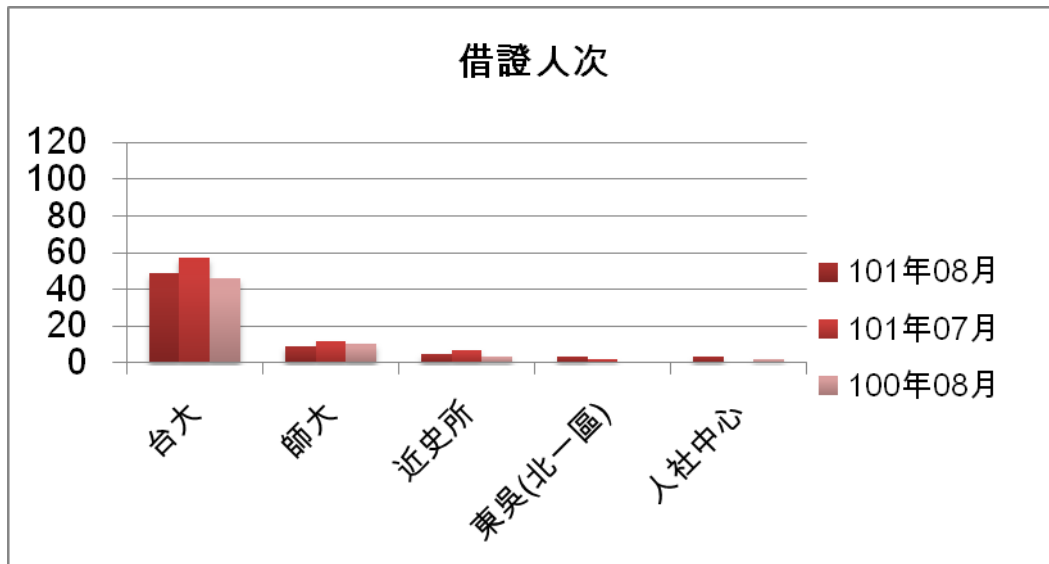

一. 本校館際借證人次使用統計

	101年08月	百分比	與101.07比較	與100.08比較	101年07月	100年08月	本年度累計
台大	49	52.69%	-14.04%	6.52%	57	46	624
師大	9	9.68%	-25.00%	-10.00%	12	10	116
近史所	5	5.38%	-28.57%	66.67%	7	3	41
東吳(北一區)	3	3.23%	50.00%	0.00%	2	0	14
人社中心	3	3.23%	0.00%	50.00%	0	2	12
總共借證人次	93	100.00%	-13.89%	12.05%	108	83	1075