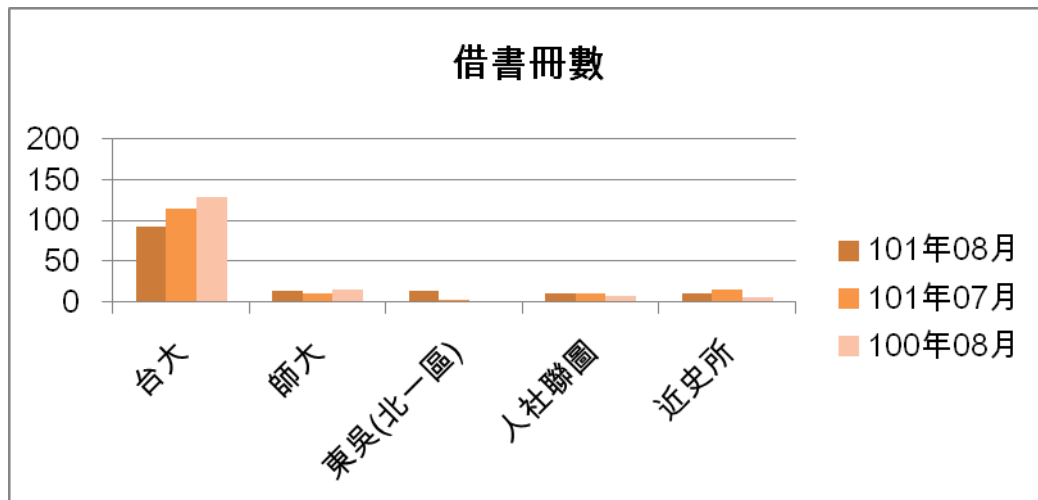

一. 本校館際借證人次使用統計

	101年08月	百分比	與101.07比較	與100.08比較	101年07月	100年08月	本年度累計
台大	49	52.69%	-14.04%	6.52%	57	46	624
師大	9	9.68%	-25.00%	-10.00%	12	10	116
近史所	5	5.38%	-28.57%	66.67%	7	3	41
東吳(北一區)	3	3.23%	50.00%	0.00%	2	0	14
人社中心	3	3.23%	0.00%	50.00%	0	2	12
總共借證人次	93	100.00%	-13.89%	12.05%	108	83	1075

二. 本校館際借證人次及借書冊數詳表

合作館	借證人次		借書冊數		向本館借書冊數	
	101年08月	本年度累計	101年08月	本年度累計	101年08月	本年度累計
臺灣大學	49	624	93(75)	1298(922)	16(17)	228(85)
臺灣師範大學	9	116	14(12)	144(120)	14(0)	169(33)
文化大學(北一區)	0	8	0(0)	15(10)	0(0)	7(0)
淡江大學(北一區)	0	13	0(0)	12(5)	1(0)	28(5)
世新大學	2	38	4	46	4	63
東吳大學(北一區)	3	14	13	34	5	29
中研院民族所	2	17	3	32	0	0
中研院史語所	2	28	1	41	0	0
中研院歐美所	0	7	0	10	0	0
中研院人社中心	3	12	3	11	0	0
中研院人社聯圖	3	27	10	83	14	28
中研院近史所	5	41	10	86	0	0
國立台北教育大學	0	16	0	16	0	5
台北市立教育大學(北一區)	0	0	0	0	0	0
輔仁大學(北一區)	1	12	0	0	0	25
台灣科技大學	0	10	0	20	0	2
台北科技大學	2	3	5	5	0	8
清華大學	0	0	0	0	0	10
交通大學	1	2	2	4	1	16
成功大學	2	7	0	5	0	5
銘傳大學(北一區)	0	1	0	0	0	1
臺北商業技術學院	0	4	0	11	0	4
台北大學(北一區)	0	1	0	0	0	0
中央大學	1	6	3	3	0	33
台北藝術大學(北一區)	0	6	0	0	0	6
陽明大學(北一區)	3	16	0	23	0	4
海洋大學(北一區)	1	1	5	5	5	6
台灣藝術大學	0	1	0	0	0	6
中山大學	0	0	0	0	0	0
臺北醫學大學	0	8	0	1	0	4
元智大學	2	10	10	22	0	0
國防大學	0	0	0	0	7	23
德明財經科技大學	0	0	0	0	0	0
玄奘大學	0	0	0	0	0	6
華梵大學	0	0	0	0	0	41
東南科技大學	0	0	0	5	9	121
中國科技大學	0	0	0	0	0	0
景文科技大學(北一區)	0	1	0	0	7	9
暨南大學	0	0	0	0	0	0
南台科技大學	0	0	0	0	0	0
東華大學	0	1	0	0	0	0
臺灣戲曲學校	0	0	0	0	1	24
逢甲大學	0	1	0	0	0	0
中研院文哲所	2	19	9	61	0	0
北體(北一區)	0	1	0	0	0	0
真理(北一區)	0	1	0	0	0	6
國防醫學院(北一區)	0	0	0	0	0	1
實踐(北一區)	0	1	0	0	0	0
法鼓(北一區)	0	1	0	0	0	0
本月各校合計	93	1075	185	1993	84	918

註 1：目前簽約合作館共 49 所(含北一區真理、北體、實踐、國防醫學院、法鼓佛學院五所)。

註 2：台大、師大、文化、淡江借書冊數後括弧內之數字為四校利用本館圖書巡迴車還書之數量。

三. 本校向他校借書排名

	101年08月	百分比	與101.07比較	與100.08比較	101年07月	100年08月	本年度累計
台大	93	50.27%	-18.42%	-27.91%	114	129	1298
師大	14	7.57%	40.00%	-6.67%	10	15	144
東吳(北一區)	13	7.03%	550.00%	0.00%	2	0	34
人社聯圖	10	5.41%	0.00%	42.86%	10	7	83
近史所	10	5.41%	-33.33%	100.00%	15	5	86
總共借書冊數	185	100.00%	6.94%	0.54%	173	184	1993