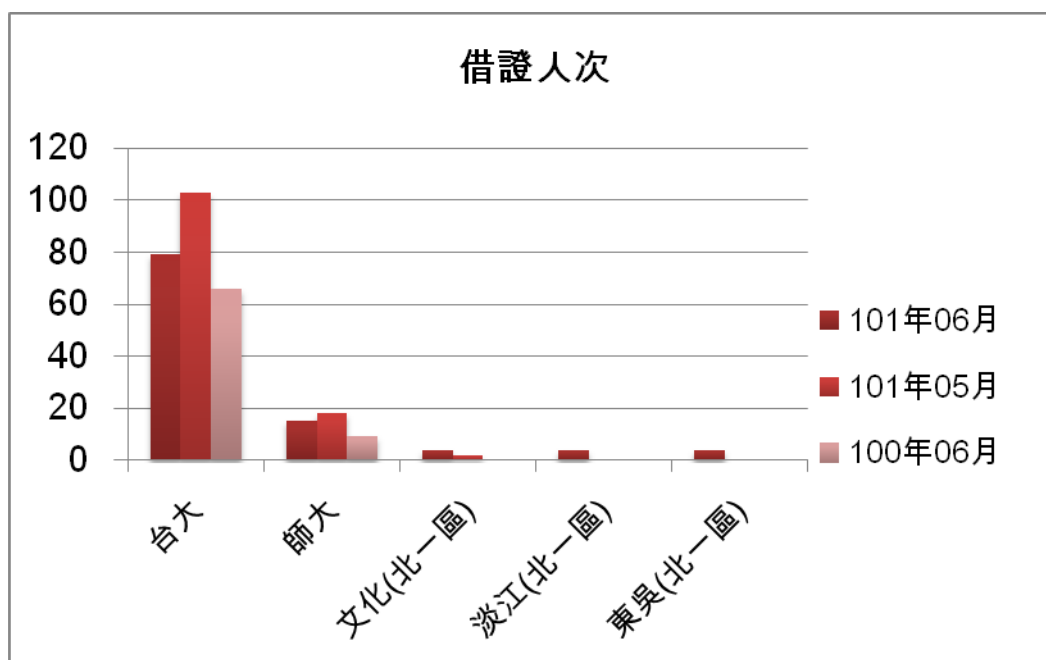

一. 本校館際借證人次使用統計

	101年06月	百分比	與101.05比較	與100.06比較	101年05月	100年06月	本年度累計
台大	79	58.09%	-23.30%	19.70%	103	66	518
師大	15	11.03%	-16.67%	66.67%	18	9	95
文化(北一區)	4	2.94%	100.00%	100.00%	2	0	8
淡江(北一區)	4	2.94%	100.00%	100.00%	0	0	12
東吳(北一區)	4	2.94%	100.00%	100.00%	0	0	9
總共借證人次	136	100.00%	-23.16%	18.26%	177	115	873

二. 本校館際借證人次及借書冊數詳表

合作館	借證人次		借書冊數		向本館借書冊數	
	101年06月	本年度累計	101年06月	本年度累計	101年06月	本年度累計
臺灣大學	79	518	148(143)	1091(789)	28(13)	191(54)
臺灣師範大學	15	95	13(15)	120(103)	15(11)	149(28)
文化大學(北一區)	4	8	6(5)	15(10)	2(0)	7(0)
淡江大學(北一區)	4	12	2(0)	12(5)	3(0)	19(5)
世新大學	3	31	6	36	10	53
東吳大學(北一區)	4	9	16	19	4	18
中研院民族所	1	14	1	28	0	0
中研院史語所	1	20	0	29	0	0
中研院歐美所	2	7	2	10	0	0
中研院人社中心	0	9	0	8	0	0
中研院人社聯圖	2	21	3	63	1	5
中研院近史所	3	29	8	61	0	0
國立台北教育大學	2	12	3	15	4	5
台北市立教育大學(北一區)	0	0	0	0	0	0
輔仁大學(北一區)	2	9	0	0	5	25
台灣科技大學	1	9	1	20	0	2
台北科技大學	0	1	0	0	0	3
清華大學	0	0	0	0	0	8
交通大學	0	1	0	2	9	15
成功大學	1	5	0	5	0	5
銘傳大學(北一區)	0	0	0	0	0	1
臺北商業技術學院	1	4	3	11	0	4
台北大學(北一區)	0	1	0	0	0	0
中央大學	0	4	0	0	3	33
台北藝術大學(北一區)	1	6	0	0	0	6
陽明大學(北一區)	4	9	5	21	1	4
海洋大學(北一區)	0	0	0	0	0	1
台灣藝術大學	0	1	0	0	0	6
中山大學	0	0	0	0	0	0
臺北醫學大學	3	7	0	0	0	4
元智大學	0	8	0	12	0	0
國防大學	0	0	0	0	0	11
德明財經科技大學	0	0	0	0	0	0
玄奘大學	0	0	0	0	0	6
華梵大學	0	0	0	0	11	41
東南科技大學	0	0	0	5	15	95
中國科技大學	0	0	0	0	0	0
景文科技大學(北一區)	0	1	0	0	0	2
暨南大學	0	0	0	0	0	0
南台科技大學	0	0	0	0	0	0
東華大學	0	1	0	0	0	0
臺灣戲曲學校	0	0	0	0	0	18
逢甲大學	0	1	0	0	0	0
中研院文哲所	2	17	6	52	0	0
北體(北一區)	0	1	0	0	0	0
真理(北一區)	0	1	0	0	0	6
國防醫學院(北一區)	0	0	0	0	0	1
實踐(北一區)	1	1	0	0	0	0
本月各校合計	136	873	223	1635	111	744