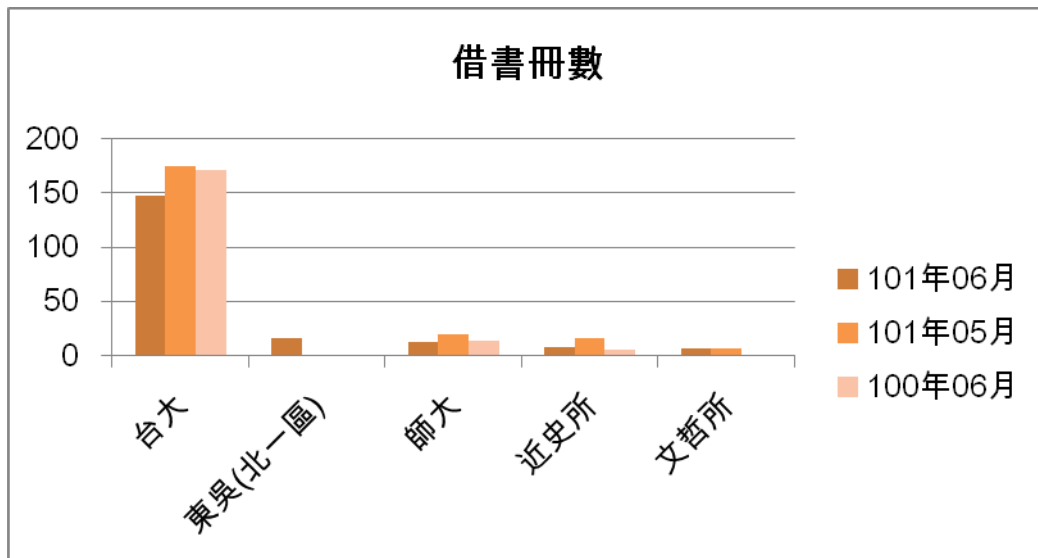

一. 本校館際借證人次使用統計

	101年06月	百分比	與101.05比較	與100.06比較	101年05月	100年06月	本年度累計
台大	79	58.09%	-23.30%	19.70%	103	66	518
師大	15	11.03%	-16.67%	66.67%	18	9	95
文化(北一區)	4	2.94%	100.00%	100.00%	2	0	8
淡江(北一區)	4	2.94%	100.00%	100.00%	0	0	12
東吳(北一區)	4	2.94%	100.00%	100.00%	0	0	9
總共借證人次	136	100.00%	-23.16%	18.26%	177	115	873

二. 本校館際借證人次及借書冊數詳表

合作館	借證人次		借書冊數		向本館借書冊數	
	101年06月	本年度累計	101年06月	本年度累計	101年06月	本年度累計
臺灣大學	79	518	148(143)	1091(789)	28(13)	191(54)
臺灣師範大學	15	95	13(15)	120(103)	15(11)	149(28)
文化大學(北一區)	4	8	6(5)	15(10)	2(0)	7(0)
淡江大學(北一區)	4	12	2(0)	12(5)	3(0)	19(5)
世新大學	3	31	6	36	10	53
東吳大學(北一區)	4	9	16	19	4	18
中研院民族所	1	14	1	28	0	0
中研院史語所	1	20	0	29	0	0
中研院歐美所	2	7	2	10	0	0
中研院人社中心	0	9	0	8	0	0
中研院人社聯圖	2	21	3	63	1	5
中研院近史所	3	29	8	61	0	0
國立台北教育大學	2	12	3	15	4	5
台北市立教育大學(北一區)	0	0	0	0	0	0
輔仁大學(北一區)	2	9	0	0	5	25
台灣科技大學	1	9	1	20	0	2
台北科技大學	0	1	0	0	0	3
清華大學	0	0	0	0	0	8
交通大學	0	1	0	2	9	15
成功大學	1	5	0	5	0	5
銘傳大學(北一區)	0	0	0	0	0	1
臺北商業技術學院	1	4	3	11	0	4
台北大學(北一區)	0	1	0	0	0	0
中央大學	0	4	0	0	3	33
台北藝術大學(北一區)	1	6	0	0	0	6
陽明大學(北一區)	4	9	5	21	1	4
海洋大學(北一區)	0	0	0	0	0	1
台灣藝術大學	0	1	0	0	0	6
中山大學	0	0	0	0	0	0
臺北醫學大學	3	7	0	0	0	4
元智大學	0	8	0	12	0	0
國防大學	0	0	0	0	0	11
德明財經科技大學	0	0	0	0	0	0
玄奘大學	0	0	0	0	0	6
華梵大學	0	0	0	0	11	41
東南科技大學	0	0	0	5	15	95
中國科技大學	0	0	0	0	0	0
景文科技大學(北一區)	0	1	0	0	0	2
暨南大學	0	0	0	0	0	0
南台科技大學	0	0	0	0	0	0
東華大學	0	1	0	0	0	0
臺灣戲曲學校	0	0	0	0	0	18
逢甲大學	0	1	0	0	0	0
中研院文哲所	2	17	6	52	0	0
北體(北一區)	0	1	0	0	0	0
真理(北一區)	0	1	0	0	0	6
國防醫學院(北一區)	0	0	0	0	0	1
實踐(北一區)	1	1	0	0	0	0
本月各校合計	136	873	223	1635	111	744

註 1：目前簽約合作館共 48 所(北一區新增真理、北體、實踐、國防醫學院四所)。

註 2：台大、師大、文化、淡江借書冊數後括弧內之數字為四校利用本館圖書巡迴車還書之數量。

三. 本校向他校借書排名

	101年06月	百分比	與101.05比較	與100.06比較	101年05月	100年06月	本年度累計
台大	148	66.37%	-15.43%	-13.45%	175	171	1091
東吳(北一區)	16	7.17%	100.00%	100.00%	0	0	19
師大	13	5.83%	-31.58%	-7.14%	19	14	120
近史所	8	3.59%	-50.00%	60.00%	16	5	61
文哲所	6	2.69%	0.00%	100.00%	6	0	52
總共借書冊數	223	100.00%	-19.78%	-17.41%	278	270	1635