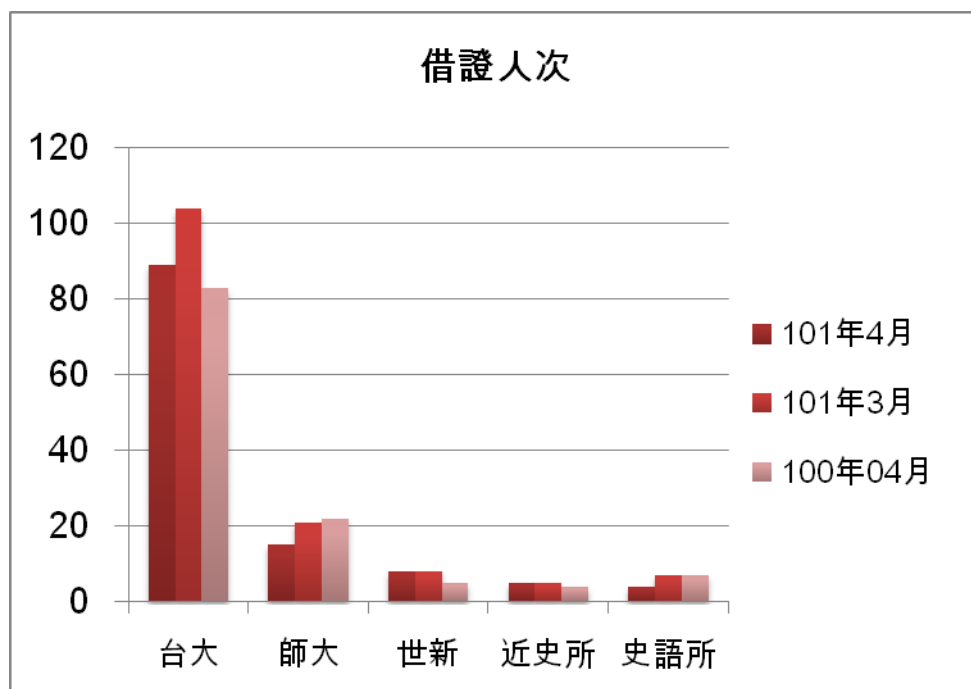

一. 本校館際借證人次使用統計

	101年4月	百分比	與101.03比較	與100.04比較	101年3月	100年04月	本年度累計
台大	89	58.17%	-14.42%	7.23%	104	83	336
師大	15	9.80%	-28.57%	-31.82%	21	22	62
世新	8	5.23%	0.00%	60.00%	8	5	24
近史所	5	3.27%	0.00%	25.00%	5	4	19
史語所	4	2.61%	-42.86%	-42.86%	7	7	16
總共借證人次	153	100.00%	-20.73%	-10.53%	193	171	560

二. 本校館際借證人次及借書冊數詳表

合作館	借證人次		借書冊數		向本館借書冊數	
	101年4月	本年度累計	101年4月	本年度累計	101年4月	本年度累計
臺灣大學	89	336	187(143)	768(476)	46(5)	139(22)
臺灣師範大學	15	62	14(17)	88(71)	25(8)	89(17)
文化大學(北一區)	0	2	0(0)	5(5)	5(0)	5(0)
淡江大學(北一區)	1	8	0(4)	10(5)	2(5)	14(5)
世新大學	8	24	5	28	8	26
東吳大學(北一區)	1	5	2	3	3	9
中研院民族所	2	9	2	16	0	0
中研院史語所	4	16	6	23	0	0
中研院歐美所	1	3	1	6	0	0
中研院人社中心	1	2	0	0	0	0
中研院人社聯圖	4	12	7	39	2	4
中研院近史所	5	19	13	37	0	0
國立台北教育大學	3	5	4	6	0	1
台北市立教育大學(北一區)	0	0	0	0	0	0
輔仁大學(北一區)	4	7	0	0	10	15
台灣科技大學	1	6	2	18	0	2
台北科技大學	0	1	0	0	0	3
清華大學	0	0	0	0	0	8
交通大學	0	1	0	2	1	6
成功大學	0	3	0	5	0	5
銘傳大學(北一區)	0	0	0	0	0	0
臺北商業技術學院	0	3	0	8	4	4
台北大學(北一區)	0	1	0	0	0	0
中央大學	1	3	0	0	10	23
台北藝術大學(北一區)	2	5	0	0	0	6
陽明大學(北一區)	3	5	11	16	0	0
海洋大學(北一區)	0	0	0	0	0	0
台灣藝術大學	0	0	0	0	0	6
中山大學	0	0	0	0	0	0
臺北醫學大學	3	4	0	0	0	4
元智大學	1	4	2	11	0	0
國防大學	0	0	0	0	0	11
德明財經科技大學	0	0	0	0	0	0
玄奘大學	0	0	0	0	0	6
華梵大學	0	0	0	0	0	16
東南科技大學	0	0	0	5	16	58
中國科技大學	0	0	0	0	0	0
景文科技大學(北一區)	1	1	0	0	1	2
暨南大學	0	0	0	0	0	0
南台科技大學	0	0	0	0	0	0
東華大學	0	1	0	0	0	0
臺灣戲曲學校	0	0	0	0	0	18
逢甲大學	0	0	0	0	0	0
中研院文哲所	3	10	12	40	0	0
北體(北一區)	0	1	0	0	0	0
真理(北一區)	0	1	0	0	0	3
國防醫學院(北一區)	0	0	0	0	0	0
實踐(北一區)	0	0	0	0	0	0
本月各校合計	153	560	268	1134	133	483