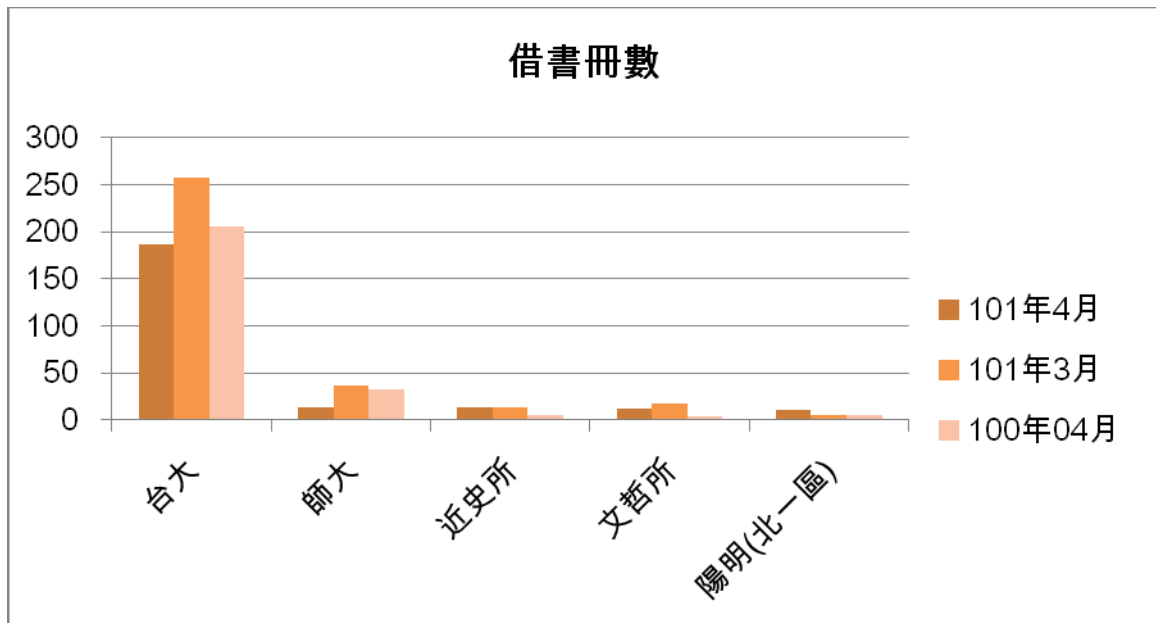

一. 本校館際借證人次使用統計

	101年4月	百分比	與101.03比較	與100.04比較	101年3月	100年04月	本年度累計
台大	89	58.17%	-14.42%	7.23%	104	83	336
師大	15	9.80%	-28.57%	-31.82%	21	22	62
世新	8	5.23%	0.00%	60.00%	8	5	24
近史所	5	3.27%	0.00%	25.00%	5	4	19
史語所	4	2.61%	-42.86%	-42.86%	7	7	16
總共借證人次	153	100.00%	-20.73%	-10.53%	193	171	560

二. 本校館際借證人次及借書冊數詳表

合作館	借證人次		借書冊數		向本館借書冊數	
	101年4月	本年度累計	101年4月	本年度累計	101年4月	本年度累計
臺灣大學	89	336	187(143)	768(476)	46(5)	139(22)
臺灣師範大學	15	62	14(17)	88(71)	25(8)	89(17)
文化大學(北一區)	0	2	0(0)	5(5)	5(0)	5(0)
淡江大學(北一區)	1	8	0(4)	10(5)	2(5)	14(5)
世新大學	8	24	5	28	8	26
東吳大學(北一區)	1	5	2	3	3	9
中研院民族所	2	9	2	16	0	0
中研院史語所	4	16	6	23	0	0
中研院歐美所	1	3	1	6	0	0
中研院人社中心	1	2	0	0	0	0
中研院人社聯圖	4	12	7	39	2	4
中研院近史所	5	19	13	37	0	0
國立台北教育大學	3	5	4	6	0	1
台北市立教育大學(北一區)	0	0	0	0	0	0
輔仁大學(北一區)	4	7	0	0	10	15
台灣科技大學	1	6	2	18	0	2
台北科技大學	0	1	0	0	0	3
清華大學	0	0	0	0	0	8
交通大學	0	1	0	2	1	6
成功大學	0	3	0	5	0	5
銘傳大學(北一區)	0	0	0	0	0	0
臺北商業技術學院	0	3	0	8	4	4
台北大學(北一區)	0	1	0	0	0	0
中央大學	1	3	0	0	10	23
台北藝術大學(北一區)	2	5	0	0	0	6
陽明大學(北一區)	3	5	11	16	0	0
海洋大學(北一區)	0	0	0	0	0	0
台灣藝術大學	0	0	0	0	0	6
中山大學	0	0	0	0	0	0
臺北醫學大學	3	4	0	0	0	4
元智大學	1	4	2	11	0	0
國防大學	0	0	0	0	0	11
德明財經科技大學	0	0	0	0	0	0
玄奘大學	0	0	0	0	0	6
華梵大學	0	0	0	0	0	16
東南科技大學	0	0	0	5	16	58
中國科技大學	0	0	0	0	0	0
景文科技大學(北一區)	1	1	0	0	1	2
暨南大學	0	0	0	0	0	0
南台科技大學	0	0	0	0	0	0
東華大學	0	1	0	0	0	0
臺灣戲曲學校	0	0	0	0	0	18
逢甲大學	0	0	0	0	0	0
中研院文哲所	3	10	12	40	0	0
北體(北一區)	0	1	0	0	0	0
真理(北一區)	0	1	0	0	0	3
國防醫學院(北一區)	0	0	0	0	0	0
實踐(北一區)	0	0	0	0	0	0
本月各校合計	153	560	268	1134	133	483

註 1：目前簽約合作館共 48 所(北一區新增真理、北體、實踐、國防醫學院四所)。

註 2：台大、師大、文化、淡江借書冊數後括弧內之數字為四校利用本館圖書巡迴車還書之數量。

三. 本校向他校借書排名

	101年4月	百分比	與101.03比較	與100.04比較	101年3月	100年04月	本年度累計
台大	187	69.78%	-27.52%	-8.78%	258	205	768
師大	14	5.22%	-61.11%	-56.25%	36	32	88
近史所	13	4.85%	0.00%	160.00%	13	5	37
文哲所	12	4.48%	-33.33%	200.00%	18	4	40
陽明(北一區)	11	4.10%	120.00%	120.00%	5	5	16
總共借書冊數	268	100.00%	-36.34%	-19.52%	421	333	1134