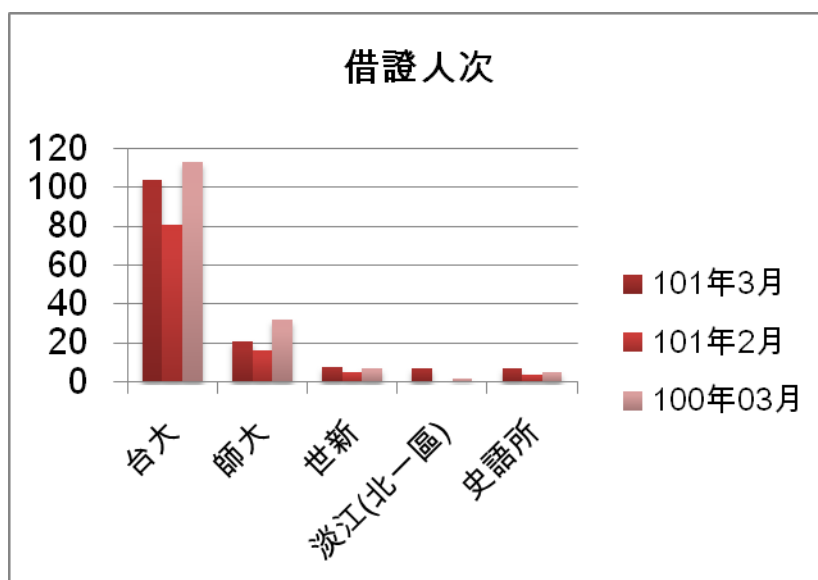

一. 本校館際借證人次使用統計

	101年3月	百分比	與101.02比較	與100.03比較	101年2月	100年03月	本年度累計
台大	104	53.89%	28.40%	-7.96%	81	113	247
師大	21	10.88%	31.25%	-34.38%	16	32	47
世新	8	4.15%	60.00%	14.29%	5	7	16
淡江(北一區)	7	3.63%	100.00%	250.00%	0	2	7
史語所	7	3.63%	75.00%	40.00%	4	5	12
總共借證人次	193	100.00%	51.97%	-5.39%	127	204	407

## 二. 本校館際借證人次及借書冊數詳表

合作館	借證人次		借書冊數		向本館借書冊數	
	101年3月	本年度累	101年3月	本年度累	101年3月	本年度累
臺灣大學	104	247	258(156)	581(333)	52(2)	93(8)
臺灣師範大學	21	47	36(33)	74(54)	26(2)	64(5)
文化大學(北一區)	2	2	5(5)	5(5)	0(2)	0(0)
淡江大學(北一區)	7	7	10(1)	10(1)	12(2)	12(0)
世新大學	8	16	14	23	6	18
東吳大學(北一區)	4	4	1	1	6	6
中研院民族所	3	7	5	14	0	0
中研院史語所	7	12	9	17	0	0
中研院歐美所	2	2	5	5	0	0
中研院人社中心	0	1	0	0	0	0
中研院人社聯圖	4	8	18	32	0	2
中研院近史所	5	14	13	24	0	0
國立台北教育大學	2	2	2	2	0	1
台北市立教育大學(北一區)	0	0	0	0	0	0
輔仁大學(北一區)	3	3	0	0	5	5
台灣科技大學	3	5	7	16	1	2
台北科技大學	0	1	0	0	3	3
清華大學	0	0	0	0	0	8
交通大學	0	1	0	2	0	5
成功大學	0	3	0	5	5	5
銘傳大學(北一區)	0	0	0	0	0	0
臺北商業技術學院	2	3	5	8	0	0
台北大學(北一區)	1	1	0	0	0	0
中央大學	0	2	0	0	8	13
台北藝術大學(北一區)	3	3	0	0	6	6
陽明大學(北一區)	2	2	5	5	0	0
海洋大學(北一區)	0	0	0	0	0	0
台灣藝術大學	0	0	0	0	6	6
中山大學	0	0	0	0	0	0
臺北醫學大學	0	1	0	0	4	4
元智大學	1	3	5	9	0	0
國防大學	0	0	0	0	0	11
德明財經科技大學	0	0	0	0	0	0
玄奘大學	0	0	0	0	0	6
華梵大學	0	0	0	0	2	16
東南科技大學	0	0	5	5	29	42
中國科技大學	0	0	0	0	0	0
景文科技大學(北一區)	0	0	0	0	0	1
暨南大學	0	0	0	0	0	0
南台科技大學	0	0	0	0	0	0
東華大學	1	1	0	0	0	0
臺灣戲曲學校	0	0	0	0	3	18
逢甲大學	0	0	0	0	0	0
中研院文哲所	6	7	18	28	0	0
北體(北一區)	1	1	0	0	0	0
真理(北一區)	1	1	0	0	3	3
國防醫學院(北一區)	0	0	0	0	0	0
實踐(北一區)	0	0	0	0	0	0
本月各校合計	193	407	421	866	177	350