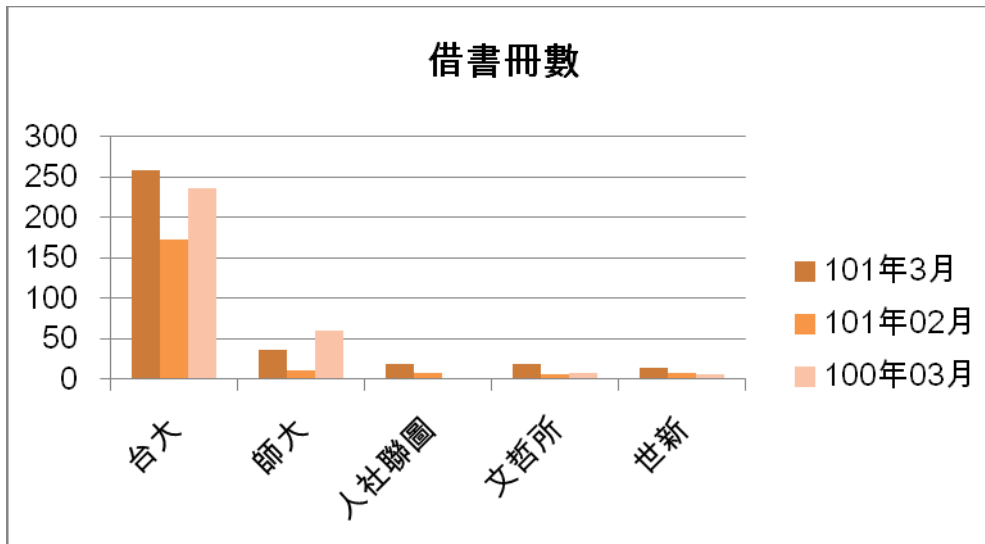

三. 本校向他校借書排名

	101年3月	百分比	與101.02比較	與100.03比較	101年02月	100年03月	本年度累計
台大	258	61.28%	49.13%	9.32%	173	236	581
師大	36	8.55%	227.27%	-40.00%	11	60	74
人社聯圖	18	4.28%	157.14%	100.00%	7	0	32
文哲所	18	4.28%	260.00%	125.00%	5	8	28
世新	14	3.33%	100.00%	180.00%	7	5	23
總共借書冊數	421	100.00%	76.89%	8.79%	238	387	866