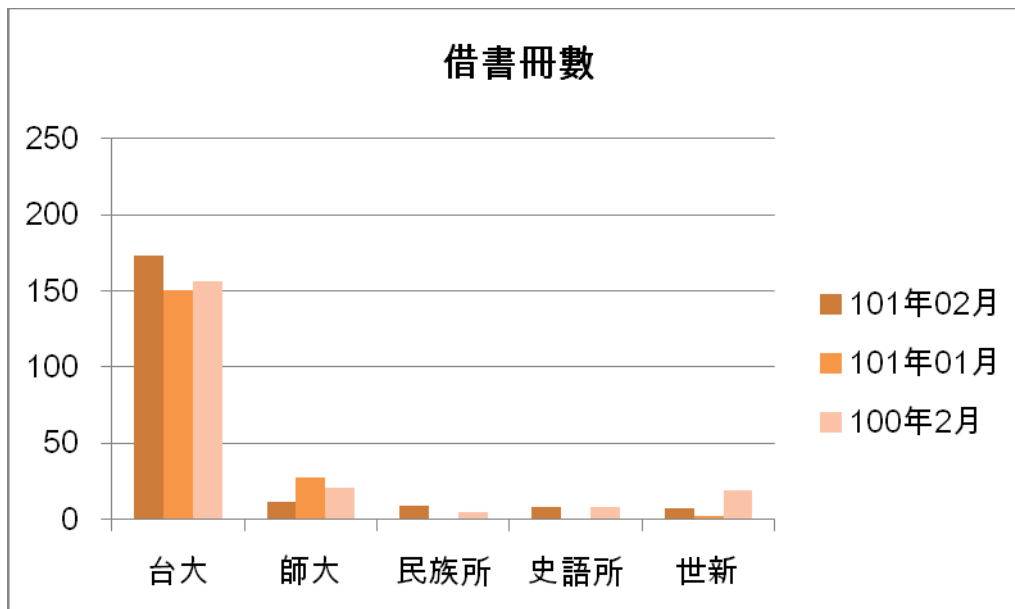

一. 本校館際借證人次使用統計

	101年2月	百分比	與101.01比較	與100.02比較	101年01月	100年02月	本年度累計
台大	81	63.78%	30.65%	55.77%	62	52	143
師大	16	12.60%	60.00%	45.45%	10	11	26
世新	5	3.94%	66.67%	-16.67%	3	6	8
近史所	5	3.94%	25.00%	400.00%	4	1	9
民族所	4	3.15%	100.00%	300.00%	0	1	4
總共借證人次	127	100.00%	45.98%	29.59%	87	98	214

二. 本校館際借證人次及借書冊數詳表

合作館	借證人次		借書冊數		向本館借書冊數	
	101年2月	本年度累計	101年02月	本年度累計	101年02月	本年度累計
臺灣大學	81	143	173(70)	323(177)	14(6)	41(15)
臺灣師範大學	16	26	11(5)	38(21)	23(3)	38(7)
文化大學(北一區)	0	0	0	0(0)	0(0)	0(0)
淡江大學(北一區)	0	0	0	0(0)	0(0)	0(0)
世新大學	5	8	7	9	3	12
東吳大學(北一區)	0	0	0	0	0	0
中研院民族所	4	4	9	9	0	0
中研院史語所	4	5	8	8	0	0
中研院歐美所	0	0	0	0	0	0
中研院人社中心	1	1	0	0	0	0
中研院人社聯圖	2	4	7	14	2	2
中研院近史所	5	9	7	11	0	0
國立台北教育大學	0	0	0	0	0	1
台北市立教育大學(北一區)	0	0	0	0	0	0
輔仁大學(北一區)	0	0	0	0	0	0
台灣科技大學	1	2	4	9	0	1
台北科技大學	1	1	0	0	0	0
清華大學	0	0	0	0	0	8
交通大學	1	1	2	2	1	5
成功大學	1	3	0	5	0	0
銘傳大學(北一區)	0	0	0	0	0	0
臺北商業技術學院	1	1	3	3	0	0
台北大學(北一區)	0	0	0	0	0	0
中央大學	2	2	0	0	0	5
台北藝術大學(北一區)	0	0	0	0	0	0
陽明大學(北一區)	0	0	0	0	0	0
海洋大學(北一區)	0	0	0	0	0	0
台灣藝術大學	0	0	0	0	0	0
中山大學	0	0	0	0	0	0
臺北醫學大學	1	1	0	0	0	0
元智大學	1	2	2	4	0	0
國防大學	0	0	0	0	4	11
德明財經科技大學	0	0	0	0	0	0
玄奘大學	0	0	0	0	1	6
華梵大學	0	0	0	0	6	14
東南科技大學	0	0	0	0	13	13
中國科技大學	0	0	0	0	0	0
景文科技大學(北一區)	0	0	0	0	0	1
暨南大學	0	0	0	0	0	0
南台科技大學	0	0	0	0	0	0
東華大學	0	0	0	0	0	0
臺灣戲曲學校	0	0	0	0	11	15
逢甲大學	0	0	0	0	0	0
中研院文哲所	0	1	5	10	0	0
北體(北一區)	0	0	0	0	0	0
真理(北一區)	0	0	0	0	0	0
國防醫學院(北一區)	0	0	0	0	0	0
實踐(北一區)	0	0	0	0	0	0
本月各校合計	127	214	238	445	78	173

註 1：目前簽約合作館共 48 所(北一區新增真理、北體、實踐、國防醫學院四所)。

註 2：台大、師大、文化、淡江借書冊數後括弧內之數字為四校利用本館圖書巡迴車還書之數量。

註 3：北一區虛擬館合證自 100/12/28 至 101/02/29 暫停使用(因北一區館合系統需更換伺服器)。

三. 本校向他校借書排名

	101年02月	百分比	與 101.01 比較	與 100.02 比較	101年01月	100年2月	本年度累計
台大	173	72.69%	15.33%	10.90%	150	156	323
師大	11	4.62%	-59.26%	-47.62%	27	21	38
民族所	9	3.78%	100.00%	80.00%	0	5	9
史語所	8	3.36%	100.00%	0.00%	0	8	8
世新	7	2.94%	250.00%	-63.16%	2	19	9
總共借書冊數	238	100.00%	14.98%	-14.70%	207	279	445