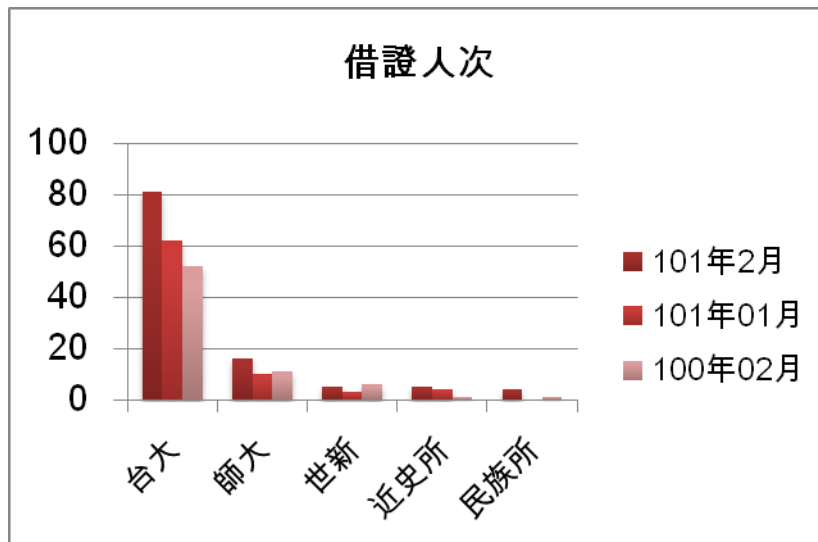

一. 本校館際借證人次使用統計

	101年2月	百分比	與101.01比較	與100.02比較	101年01月	100年02月	本年度累計
台大	81	63.78%	30.65%	55.77%	62	52	143
師大	16	12.60%	60.00%	45.45%	10	11	26
世新	5	3.94%	66.67%	-16.67%	3	6	8
近史所	5	3.94%	25.00%	400.00%	4	1	9
民族所	4	3.15%	100.00%	300.00%	0	1	4
總共借證人次	127	100.00%	45.98%	29.59%	87	98	214

二. 本校館際借證人次及借書冊數詳表

合作館	借證人次		借書冊數		向本館借書冊數	
	101年2月	本年度累計	101年02月	本年度累計	101年02月	本年度累計
臺灣大學	81	143	173(70)	323(177)	14(6)	41(15)
臺灣師範大學	16	26	11(5)	38(21)	23(3)	38(7)
文化大學(北一區)	0	0	0	0(0)	0(0)	0(0)
淡江大學(北一區)	0	0	0	0(0)	0(0)	0(0)
世新大學	5	8	7	9	3	12
東吳大學(北一區)	0	0	0	0	0	0
中研院民族所	4	4	9	9	0	0
中研院史語所	4	5	8	8	0	0
中研院歐美所	0	0	0	0	0	0
中研院人社中心	1	1	0	0	0	0
中研院人社聯圖	2	4	7	14	2	2
中研院近史所	5	9	7	11	0	0
國立台北教育大學	0	0	0	0	0	1
台北市立教育大學(北一區)	0	0	0	0	0	0
輔仁大學(北一區)	0	0	0	0	0	0
台灣科技大學	1	2	4	9	0	1
台北科技大學	1	1	0	0	0	0
清華大學	0	0	0	0	0	8
交通大學	1	1	2	2	1	5
成功大學	1	3	0	5	0	0
銘傳大學(北一區)	0	0	0	0	0	0
臺北商業技術學院	1	1	3	3	0	0
台北大學(北一區)	0	0	0	0	0	0
中央大學	2	2	0	0	0	5
台北藝術大學(北一區)	0	0	0	0	0	0
陽明大學(北一區)	0	0	0	0	0	0
海洋大學(北一區)	0	0	0	0	0	0
台灣藝術大學	0	0	0	0	0	0
中山大學	0	0	0	0	0	0
臺北醫學大學	1	1	0	0	0	0
元智大學	1	2	2	4	0	0
國防大學	0	0	0	0	4	11
德明財經科技大學	0	0	0	0	0	0
玄奘大學	0	0	0	0	1	6
華梵大學	0	0	0	0	6	14
東南科技大學	0	0	0	0	13	13
中國科技大學	0	0	0	0	0	0
景文科技大學(北一區)	0	0	0	0	0	1
暨南大學	0	0	0	0	0	0
南台科技大學	0	0	0	0	0	0
東華大學	0	0	0	0	0	0
臺灣戲曲學校	0	0	0	0	11	15
逢甲大學	0	0	0	0	0	0
中研院文哲所	0	1	5	10	0	0
北體(北一區)	0	0	0	0	0	0
真理(北一區)	0	0	0	0	0	0
國防醫學院(北一區)	0	0	0	0	0	0
實踐(北一區)	0	0	0	0	0	0
本月各校合計	127	214	238	445	78	173