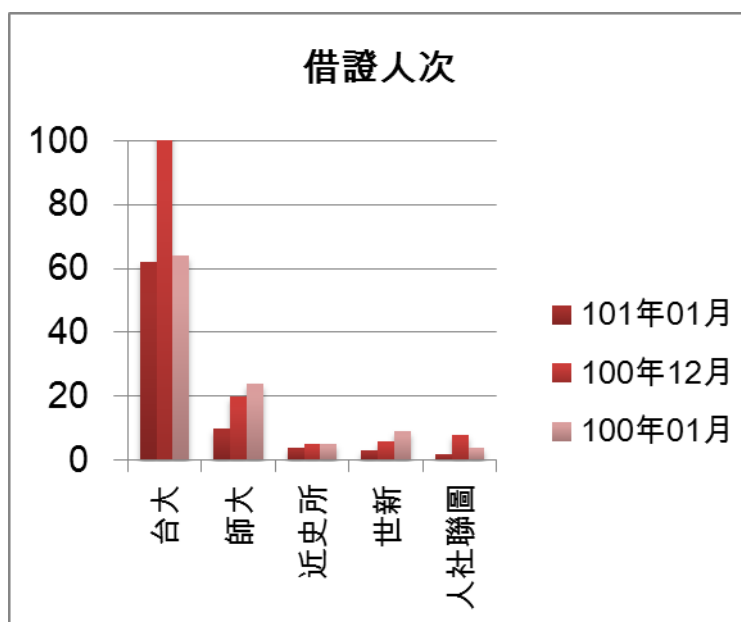

一. 本校館際借證人次使用統計

	101年01月	百分比	與 10012 比較	與 10001 比較	100年12月	100年01月	本年度累計
台大	62	71.26%	-40.38%	-3.13%	104	64	62
師大	10	11.49%	-50.00%	-58.33%	20	24	10
近史所	4	4.60%	-20.00%	-20.00%	5	5	4
世新	3	3.45%	-50.00%	-66.67%	6	9	3
人社聯圖	2	2.30%	-75.00%	-50.00%	8	4	2
總共借證人次	87	100.00%	-52.72%	-40.00%	184	145	87

二. 本校館際借證人次及借書冊數詳表

合作館	借證人次		借書冊數		向本館借書冊數	
	101年01月	本年度累計	101年01月	本年度累計	101年01月	本年度累計
臺灣大學	62	62	150(107)	150(107)	27(9)	27(9)
臺灣師範大學	10	10	27(16)	27(16)	15(4)	15(4)
文化大學(北一區)	0	0	0(0)	0(0)	0(0)	0(0)
淡江大學(北一區)	0	0	0(0)	0(0)	0(0)	0(0)
世新大學	3	3	2	2	9	9
東吳大學(北一區)	0	0	0	0	0	0
中研院民族所	0	0	0	0	0	0
中研院史語所	1	1	0	0	0	0
中研院歐美所	0	0	0	0	0	0
中研院人社中心	0	0	0	0	0	0
中研院人社聯圖	2	2	7	7	0	0
中研院近史所	4	4	4	4	0	0
國立台北教育大學	0	0	0	0	1	1
台北市立教育大學(北一區)	0	0	0	0	0	0
輔仁大學(北一區)	0	0	0	0	0	0
台灣科技大學	1	1	5	5	1	1
台北科技大學	0	0	0	0	0	0
清華大學	0	0	0	0	8	8
交通大學	0	0	0	0	4	4
成功大學	2	2	5	5	0	0
銘傳大學(北一區)	0	0	0	0	0	0
臺北商業技術學院	0	0	0	0	0	0
台北大學(北一區)	0	0	0	0	0	0
中央大學	0	0	0	0	5	5
台北藝術大學(北一區)	0	0	0	0	0	0
陽明大學(北一區)	0	0	0	0	0	0
海洋大學(北一區)	0	0	0	0	0	0
台灣藝術大學	0	0	0	0	0	0
中山大學	0	0	0	0	0	0
臺北醫學大學	0	0	0	0	0	0
元智大學	1	1	2	2	0	0
國防大學	0	0	0	0	7	7
德明財經科技大學	0	0	0	0	0	0
玄奘大學	0	0	0	0	5	5
華梵大學	0	0	0	0	8	8
東南科技大學	0	0	0	0	0	0
中國科技大學	0	0	0	0	0	0
景文科技大學(北一區)	0	0	0	0	1	1
暨南大學	0	0	0	0	0	0
南台科技大學	0	0	0	0	0	0
東華大學	0	0	0	0	0	0
臺灣戲曲學校	0	0	0	0	4	4
逢甲大學	0	0	0	0	0	0
中研院文哲所	1	1	5	5	0	0
北體(北一區)	0	0	0	0	0	0
真理(北一區)	0	0	0	0	0	0
國防醫學院(北一區)	0	0	0	0	0	0
實踐(北一區)	0	0	0	0	0	0
本月各校合計	87	87	207	207	95	95