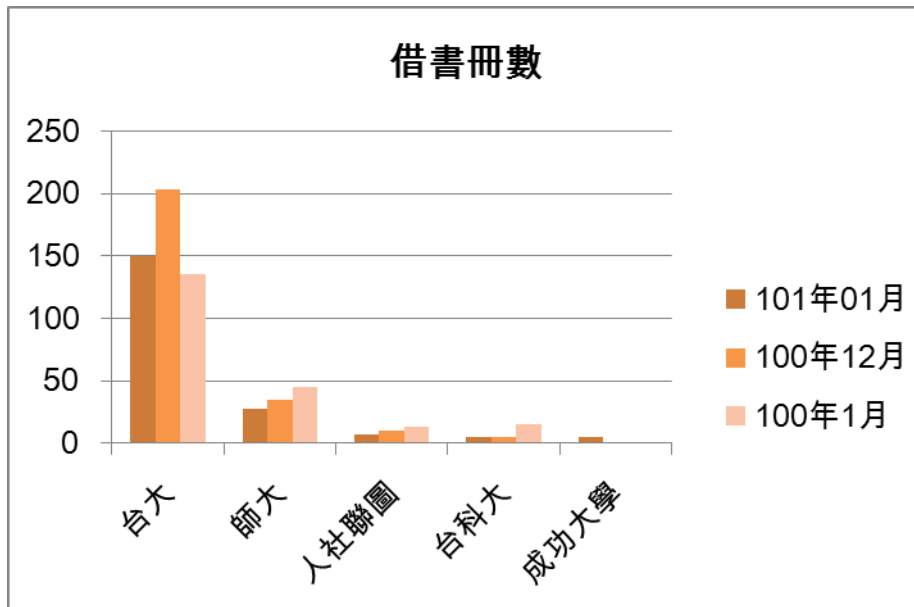

一. 本校館際借證人次使用統計

	101年01月	百分比	與 10012 比較	與 10001 比較	100年12月	100年01月	本年度累計
台大	62	71.26%	-40.38%	-3.13%	104	64	62
師大	10	11.49%	-50.00%	-58.33%	20	24	10
近史所	4	4.60%	-20.00%	-20.00%	5	5	4
世新	3	3.45%	-50.00%	-66.67%	6	9	3
人社聯圖	2	2.30%	-75.00%	-50.00%	8	4	2
總共借證人次	87	100.00%	-52.72%	-40.00%	184	145	87

二. 本校館際借證人次及借書冊數詳表

合作館	借證人次		借書冊數		向本館借書冊數	
	101年01月	本年度累計	101年01月	本年度累計	101年01月	本年度累計
臺灣大學	62	62	150(107)	150(107)	27(9)	27(9)
臺灣師範大學	10	10	27(16)	27(16)	15(4)	15(4)
文化大學(北一區)	0	0	0(0)	0(0)	0(0)	0(0)
淡江大學(北一區)	0	0	0(0)	0(0)	0(0)	0(0)
世新大學	3	3	2	2	9	9
東吳大學(北一區)	0	0	0	0	0	0
中研院民族所	0	0	0	0	0	0
中研院史語所	1	1	0	0	0	0
中研院歐美所	0	0	0	0	0	0
中研院人社中心	0	0	0	0	0	0
中研院人社聯圖	2	2	7	7	0	0
中研院近史所	4	4	4	4	0	0
國立台北教育大學	0	0	0	0	1	1
台北市立教育大學(北一區)	0	0	0	0	0	0
輔仁大學(北一區)	0	0	0	0	0	0
台灣科技大學	1	1	5	5	1	1
台北科技大學	0	0	0	0	0	0
清華大學	0	0	0	0	8	8
交通大學	0	0	0	0	4	4
成功大學	2	2	5	5	0	0
銘傳大學(北一區)	0	0	0	0	0	0
臺北商業技術學院	0	0	0	0	0	0
台北大學(北一區)	0	0	0	0	0	0
中央大學	0	0	0	0	5	5
台北藝術大學(北一區)	0	0	0	0	0	0
陽明大學(北一區)	0	0	0	0	0	0
海洋大學(北一區)	0	0	0	0	0	0
台灣藝術大學	0	0	0	0	0	0
中山大學	0	0	0	0	0	0
臺北醫學大學	0	0	0	0	0	0
元智大學	1	1	2	2	0	0
國防大學	0	0	0	0	7	7
德明財經科技大學	0	0	0	0	0	0
玄奘大學	0	0	0	0	5	5
華梵大學	0	0	0	0	8	8
東南科技大學	0	0	0	0	0	0
中國科技大學	0	0	0	0	0	0
景文科技大學(北一區)	0	0	0	0	1	1
暨南大學	0	0	0	0	0	0
南台科技大學	0	0	0	0	0	0
東華大學	0	0	0	0	0	0
臺灣戲曲學校	0	0	0	0	4	4
逢甲大學	0	0	0	0	0	0
中研院文哲所	1	1	5	5	0	0
北體(北一區)	0	0	0	0	0	0
真理(北一區)	0	0	0	0	0	0
國防醫學院(北一區)	0	0	0	0	0	0
實踐(北一區)	0	0	0	0	0	0
本月各校合計	87	87	207	207	95	95

註 1：目前簽約合作館共 48 所(北一區新增真理、北體、實踐、國防醫學院四所)。

註 2：台大、師大、文化、淡江借書冊數後括弧內之數字為四校利用本館圖書巡迴車還書之數量。

註 3：北一區虛擬館合證自 100/12/28 至 101 年 2 月中旬暫停使用(因北一區館合系統需更換伺服器)。

三. 本校向他校借書排名

	101年01月	百分比	與 10012 比較	與 10001 比較	100年12月	100年1月	本年度累計
台大	150	72.46%	-26.11%	11.11%	203	135	150
師大	27	13.04%	-22.86%	-40.00%	35	45	27
人社聯圖	7	3.38%	-30.00%	-46.15%	10	13	7
台科大	5	2.42%	0.00%	-66.67%	5	15	5
成功大學	5	2.42%	0.00%	0.00%	0	0	5
總共借書冊數	207	100.00%	-37.08%	-26.86%	329	283	207