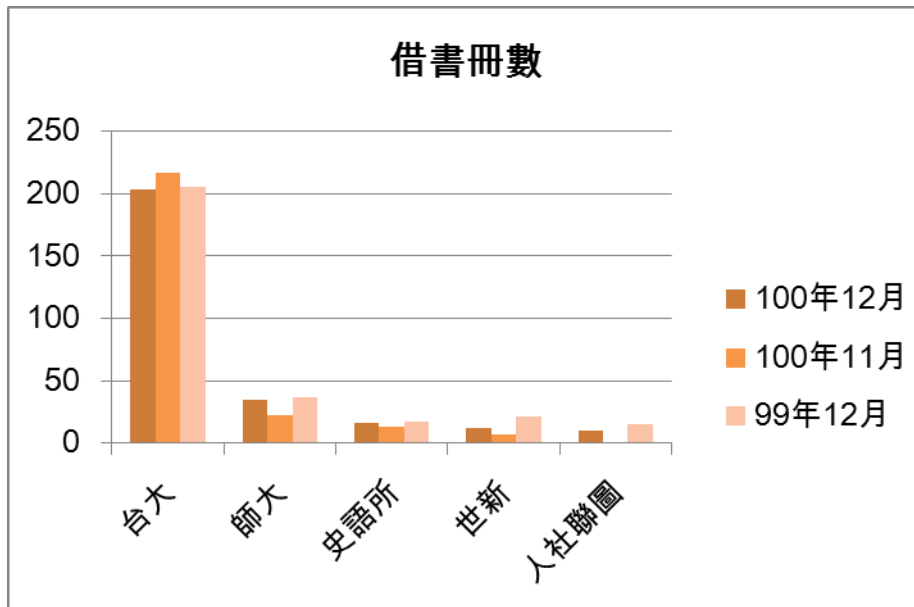

三. 本校向他校借書排名

	100年12月	百分比	與 10011 比較	與 9912 比較	100年11月	99年12月	本年度累計
台大	203	61.70%	-6.45%	-0.98%	217	205	2134
師大	35	10.64%	59.09%	-5.41%	22	37	319
史語所	16	4.86%	23.08%	-5.88%	13	17	126
世新	12	3.65%	0.00%	-42.86%	7	21	127
人社聯圖	10	3.04%	900.00%	-33.33%	1	15	92
總共借書冊數	329	100.00%	3.13%	-15.64%	319	390	3480