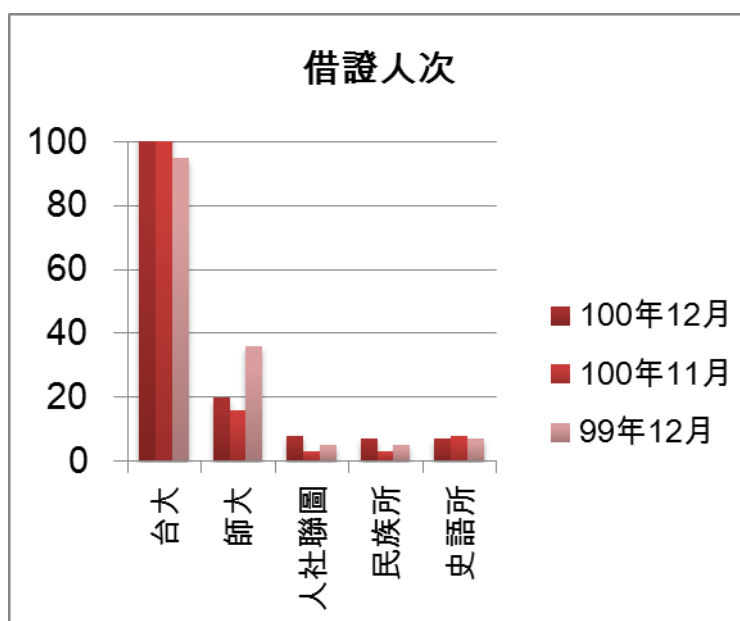

## 一. 本校館際借證人次使用統計

	100年12月	百分比	與10011比較	與9912比較	100年11月	99年12月	本年度累計
台大	104	56.52%	-1.89%	9.47%	106	95	960
師大	20	10.87%	25.00%	-44.44%	16	36	223
人社聯圖	8	4.35%	166.67%	60.00%	3	5	51
民族所	7	3.80%	133.33%	40.00%	3	5	41
史語所	7	3.80%	-12.50%	0.00%	8	7	61
總共借證人次	184	100.00%	-12.80%	-11.11%	211	207	1797

## 二. 本校館際借證人次及借書冊數詳表

合作館	借證人次		借書冊數		向本館借書冊數	
	100年12月	本年度累計	100年12月	本年度累計	100年12月	本年度累計
臺灣大學	104	960	203(130)	2134(1369)	20(22)	419(135)
臺灣師範大學	20	223	35(27)	319(185)	21(5)	307(61)
文化大學(北一區)	0	9	0(0)	14(5)	1(0)	20(5)
淡江大學(北一區)	0	18	0(0)	26(28)	1(0)	51(0)
世新大學	6	66	12	127	25	156
東吳大學(北一區)	2	24	0	25	0	70
中研院民族所	7	41	7	64	0	1
中研院史語所	7	61	16	126	0	0
中研院歐美所	1	7	1	9	0	29
中研院人社中心	3	28	2	31	0	0
中研院人社聯圖	8	51	10	92	0	66
中研院近史所	5	40	7	56	0	0
國立台北教育大學	2	26	5	47	0	19
台北市立教育大學(北一區)	0	14	0	20	0	55
輔仁大學(北一區)	4	30	0	23	7	97
台灣科技大學	1	34	5	63	3	10
台北科技大學	2	9	5	18	0	3
清華大學	0	4	0	3	6	22
交通大學	0	3	0	5	14	52
成功大學	0	5	0	5	0	8
銘傳大學(北一區)	1	4	0	0	0	4
臺北商業技術學院	1	11	0	36	0	0
台北大學(北一區)	0	7	0	2	3	28
中央大學	0	1	0	0	0	111
台北藝術大學(北一區)	0	15	1	29	0	13
陽明大學(北一區)	3	13	0	19	0	5
海洋大學(北一區)	0	0	0	0	5	10
台灣藝術大學	0	0	0	0	5	10
中山大學	0	0	0	0	0	23
臺北醫學大學	0	1	0	1	0	1
元智大學	2	33	9	61	0	5
國防大學	0	2	0	0	8	69
德明財經科技大學	0	0	0	0	2	24
玄奘大學	0	0	0	0	8	27
華梵大學	0	0	0	0	6	72
東南科技大學	0	1	0	0	1	21
中國科技大學	0	6	0	12	0	25
景文科技大學(北一區)	0	2	0	2	8	13
暨南大學	0	0	0	0	0	2
南台科技大學	0	1	0	2	0	0
東華大學	0	0	0	0	0	10
臺灣戲曲學校	0	3	0	17	7	41
逢甲大學	1	3	0	5	0	0
中研院文哲所	3	39	6	78	0	0
北體(北一區)	0	0	0	0	0	0
真理(北一區)	1	2	5	9	0	0
國防醫學院(北一區)	0	0	0	0	0	0
實踐(北一區)	0	0	0	0	0	0
本月各校合計	184	1797	329	3480	151	1899