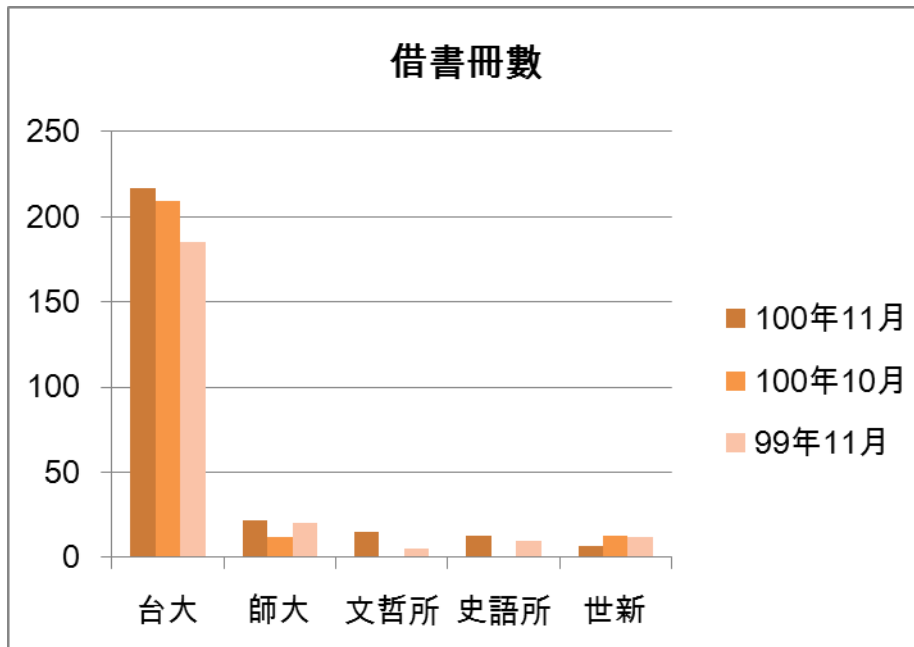

三. 本校向他校借書排名

	100年11月	百分比	與 10010 比較	與 9911 比較	100年10月	99年11月	本年度累計
台大	217	68.03%	3.83%	17.30%	209	185	1931
師大	22	6.90%	83.33%	10.00%	12	20	284
文哲所	15	4.70%	1400.00%	200.00%	1	5	72
史語所	13	4.08%	0.00%	30.00%	0	10	110
世新	7	2.19%	-46.15%	-41.67%	13	12	115
總共借書冊數	319	100.00%	5.28%	-4.49%	303	334	3151