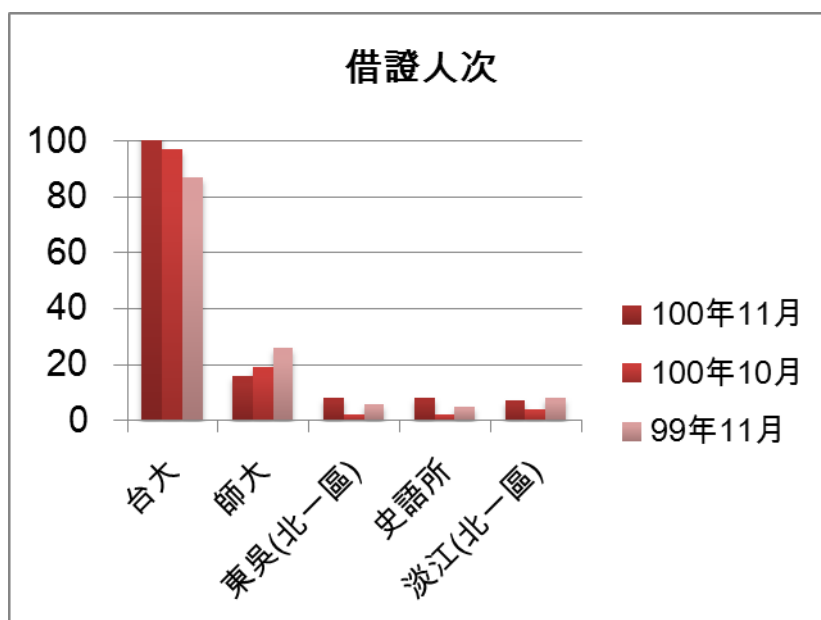

## 一. 本校館際借證人次使用統計

	100年11月	百分比	與 10010 比較	與 9911 比較	100年10月	99年11月	本年度 累計
台大	106	50.24%	9.28%	21.84%	97	87	856
師大	16	7.58%	-15.79%	-38.46%	19	26	203
東吳 (北一區)	8	3.79%	300.00%	33.33%	2	6	22
史語所	8	3.79%	300.00%	60.00%	2	5	54
淡江 (北一區)	7	3.32%	75.00%	-12.50%	4	8	18
總共借證 人次	211	100.00%	29.45%	9.90%	163	192	1613

## 二. 本校館際借證人次及借書冊數詳表

合作館	借證人次		借書冊數		向本館借書冊數	
	100年11月	本年度累計	100年11月	本年度累計	100年11月	本年度累計
臺灣大學	106	856	217(134)	1931(1239)	58(15)	399(113)
臺灣師範大學	16	203	22(20)	284(158)	31(2)	286(56)
文化大學(北一區)	8	22	15(0)	72(5)	12(0)	131(5)
淡江大學(北一區)	8	54	13(7)	110(28)	12(0)	66(0)
世新大學	7	18	7	115	10	50
東吳大學(北一區)	7	26	7	28	7	66
中研院民族所	6	60	6	26	5	70
中研院史語所	6	15	6	49	4	38
中研院歐美所	6	36	5	52	3	19
中研院人社中心	4	25	4	57	3	19
中研院人社聯圖	4	35	4	58	3	5
中研院近史所	4	33	4	4	3	19
國立台北教育大學	4	10	2	2	2	7
台北市立教育大學(北一區)	3	34	1	25	1	16
輔仁大學(北一區)	3	43	1	8	1	8
台灣科技大學	3	24	1	29	1	20
台北科技大學	3	7	1	82	0	1
清華大學	3	31	1	42	0	0
交通大學	2	3	1	20	0	29
成功大學	2	2	1	13	0	0
銘傳大學(北一區)	1	9	0	14	0	0
臺北商業技術學院	1	6	0	23	0	55
台北大學(北一區)	1	14	0	3	0	90
中央大學	1	7	0	5	0	3
台北藝術大學(北一區)	1	6	0	5	0	4
陽明大學(北一區)	1	1	0	0	0	0
海洋大學(北一區)	0	4	0	36	0	25
台灣藝術大學	0	3	0	2	0	111
中山大學	0	5	0	0	0	13
臺北醫學大學	0	10	0	19	0	5
元智大學	0	1	0	0	0	5
國防大學	0	0	0	0	0	5
德明財經科技大學	0	0	0	0	0	23
玄奘大學	0	0	0	1	0	1
華梵大學	0	1	0	0	0	61
東南科技大學	0	2	0	0	0	22
中國科技大學	0	0	0	0	0	25
景文科技大學(北一區)	0	0	0	0	0	5
暨南大學	0	0	0	0	0	2
南台科技大學	0	1	0	12	0	0
東華大學	0	0	0	0	0	10
臺灣戲曲學校	0	1	0	2	0	34
逢甲大學	0	0	0	0	0	0
中研院文哲所	0	3	0	17	0	0
真理(北一區)	0	2	0	5	0	0
北體(北一區)	0	0	0	0	0	0
實踐(北一區)	0	0	0	0	0	0
國防醫學院(北一區)	0	0	0	0	0	0
本月各校合計	211	1613	319	3151	156	1748