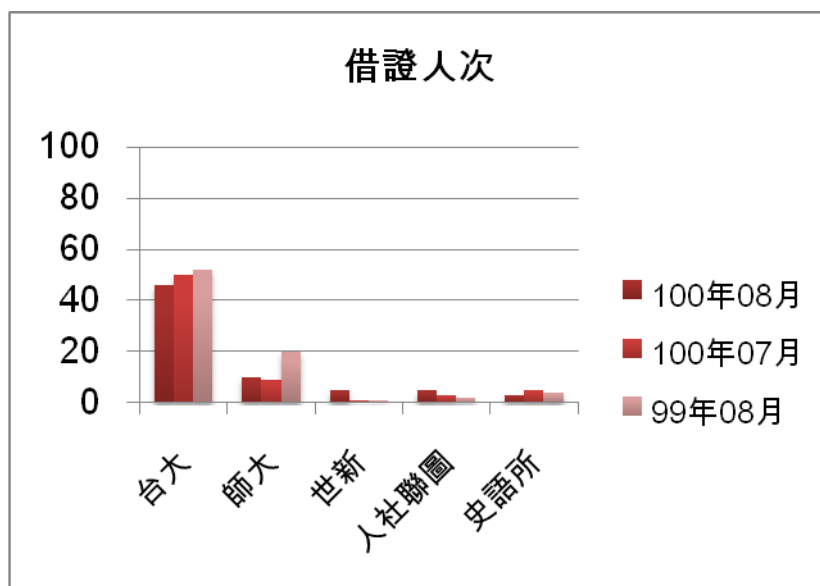

一. 本校館際借證人次使用統計

	100年08月	百分比	與10007比較	與9908比較	100年07月	99年08月	本年度累計
台大	46	56.79%	-8.00%	-11.54%	50	52	568
師大	10	12.35%	11.11%	-50.00%	9	20	142
世新	5	6.17%	400.00%	400.00%	1	1	46
人社聯圖	5	6.17%	66.67%	150.00%	3	2	34
史語所	3	3.70%	-40.00%	-25.00%	5	4	39
總共借證人次	81	100.00%	0.00%	-21.36%	81	103	1080