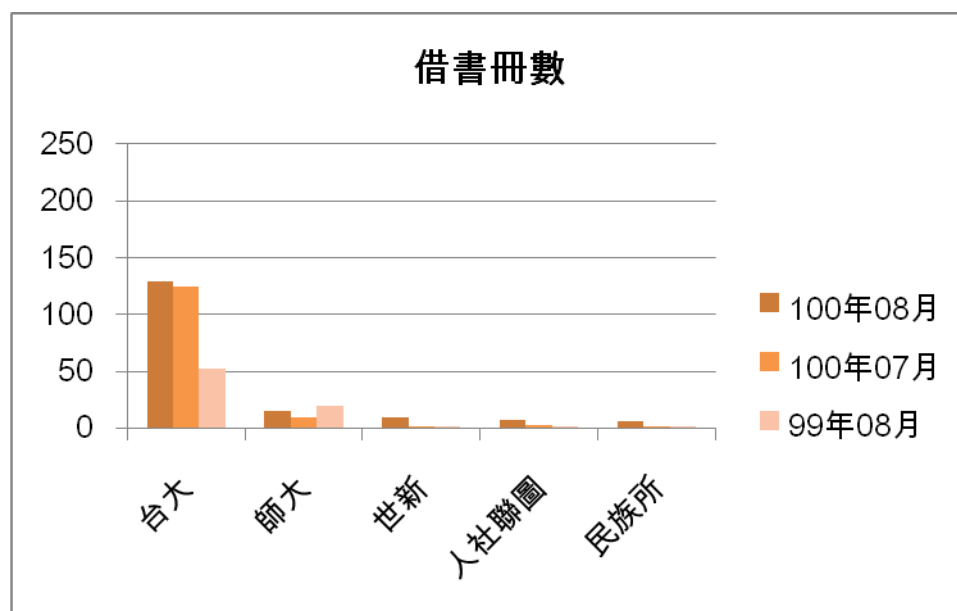

一. 本校館際借證人次使用統計

	100年08月	百分比	與10007比較	與9908比較	100年07月	99年08月	本年度累計
台大	46	56.79%	-8.00%	-11.54%	50	52	568
師大	10	12.35%	11.11%	-50.00%	9	20	142
世新	5	6.17%	400.00%	400.00%	1	1	46
人社聯圖	5	6.17%	66.67%	150.00%	3	2	34
史語所	3	3.70%	-40.00%	-25.00%	5	4	39
總共借證人次	81	100.00%	0.00%	-21.36%	81	103	1080

二. 本校館際借證人次及借書冊數詳表

合作館	借證人次		借書冊數		向本館借書冊數	
	100年08月	本年度累計	100年08月	本年度累計	100年08月	本年度累計
臺灣大學	46	568	129(125)	1305(879)	14(1)	269(83)
臺灣師範大學	10	142	15(8)	227(101)	0(0)	153(48)
文化大學	0	6	0(0)	8(5)	0(0)	11(5)
淡江大學	0	6	0(0)	14(16)	1(0)	30(0)
世新大學	5	46	10	89	10	103
東吳大學	0	12	0	22	1	43
中研院民族所	2	25	6	41	0	1
中研院史語所	3	39	2	77	0	0
中研院歐美所	1	4	0	5	0	29
中研院人社中心	2	16	0	25	0	0
中研院人社聯圖	5	34	7	66	2	52
中研院近史所	3	26	5	32	0	0
國立台北教育大	1	17	0	34	0	14
台北市立教育大	0	9	0	15	0	52
輔仁大學	0	17	0	23	0	87
台灣科技大學	1	25	5	50	0	4
台北科技大學	1	6	1	12	0	3
清華大學	0	2	0	3	0	15
交通大學	0	3	0	5	14	29
成功大學	0	3	0	0	0	7
銘傳大學	0	1	0	0	1	4
臺北商業技術學	0	9	0	30	0	0
台北大學	0	4	0	2	0	9
中央大學	0	1	0	0	5	100
台北藝術大學	0	4	0	7	0	12
陽明大學	2	4	4	16	0	5
海洋大學	0	0	0	0	0	5
台灣藝術大學	0	0	0	0	0	5
中山大學	0	0	0	0	0	22
臺北醫學大學	0	1	0	1	0	1
元智大學	0	18	0	17	0	2
國防大學	0	2	0	0	5	29
德明財經科技大	0	0	0	0	0	22
玄奘大學	0	0	0	0	0	16
華梵大學	0	0	0	0	0	39
東南科技大學	0	0	0	0	0	10
中國科技大學	0	1	0	1	0	22
景文科技大學	0	0	0	0	0	5
暨南大學	0	0	0	0	0	2
南台科技大學	0	1	0	2	0	0
東華大學	0	0	0	0	0	10
臺灣戲曲學校	0	3	0	17	0	24
逢甲大學	0	1	0	5	0	0
中研院文哲所	1	24	0	46	0	0
本月各校合計	81	1080	184	2197	53	1246

註 1：目前簽約合作館共 44 所。

註 2：台大、師大、文化、淡江借書冊數後括弧內之數字為四校利用本館圖書巡迴車還書之數量

註 3：總館至整修結束前暫停跨校證讀者借閱總館圖書。

三. 本校向他校借書排名

	100年08月	百分比	與10007比較	與9907比較	100年07月	99年08月	本年度累計
台大	129	70.11%	4.03%	148.08%	124	52	1305
師大	15	8.15%	66.67%	-25.00%	9	20	227
世新	10	5.43%	900.00%	900.00%	1	1	89
人社聯圖	7	3.80%	133.33%	250.00%	3	2	66
民族所	6	3.26%	500.00%	500.00%	1	1	41
總共借書冊數	184	100.00%	4.55%	78.64%	176	103	2197