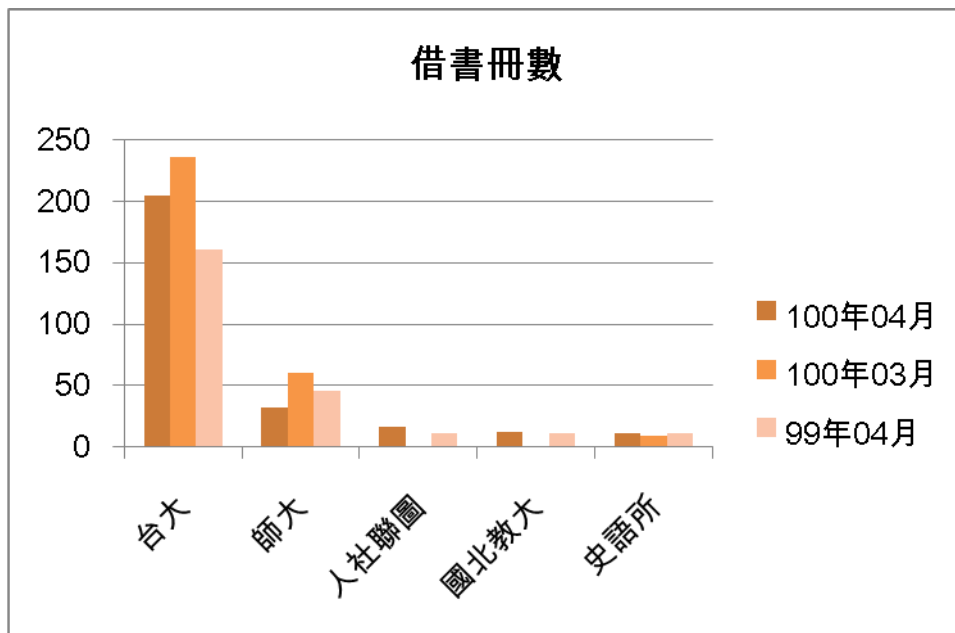

一. 本校館際借證人次使用統計

	100年04月	百分比	與10003比較	與9904比較	100年03月	99年4月	本年度累計
台大	83	48.54%	-26.55%	23.88%	113	67	312
師大	22	12.87%	-31.25%	-40.54%	32	37	89
史語所	7	4.09%	40.00%	40.00%	5	5	20
人社聯圖	7	4.09%	250.00%	40.00%	2	5	15
世新	5	2.92%	-28.57%	0.00%	7	9	27
總共借證人次	171	100.00%	-16.18%	-7.07%	204	184	618

二. 本校館際借證人次及借書冊數詳表

合作館	借證人次		借書冊數		向本館借書冊數	
	100年04月	本年度累計	100年04月	本年度累計	100年04月	本年度累計
臺灣大學	83	312	205(119)	732(425)	42(18)	154(45)
臺灣師範大學	22	89	32(25)	158(64)	30(5)	82(28)
文化大學	2	4	1(0)	6(5)	5(0)	11(0)
淡江大學	1	4	0(2)	9(11)	6(0)	20(0)
世新大學	5	27	6	46	30	54
東吳大學	3	9	5	15	12	24
中研院民族所	3	12	0	16	0	1
中研院史語所	7	20	11	37	0	0
中研院歐美所	1	2	1	5	0	29
中研院人社中心	4	8	6	11	0	0
中研院人社聯圖	7	15	16	33	8	17
中研院近史所	4	13	5	14	0	0
中研院文哲所	3	13	4	25	0	0
國立台北教育大學	4	12	12	25	0	6
台北市立教育大學	1	2	2	2	13	33
輔仁大學	2	13	3	17	20	57
台灣科技大學	4	20	2	42	2	4
台北科技大學	2	4	3	10	0	3
清華大學	0	1	0	0	3	15
交通大學	0	1	0	0	5	5
成功大學	0	2	0	0	0	4
銘傳大學	0	0	0	0	0	0
臺北商業技術學院	0	8	0	29	0	0
台北大學	2	2	1	1	1	1
中央大學	0	1	0	0	10	38
台北藝術大學	2	4	5	7	0	9
陽明大學	1	1	5	5	0	5
海洋大學	0	0	0	0	5	5
台灣藝術大學	0	0	0	0	5	5
中山大學	0	0	0	0	0	16
臺北醫學大學	0	1	0	1	0	1
元智大學	5	11	5	11	0	2
國防大學	1	1	0	0	5	11
德明財經科技大學	0	0	0	0	5	16
玄奘大學	0	0	0	0	10	11
華梵大學	0	0	0	0	14	14
東南科技大學	0	0	0	0	3	7
中國科技大學	1	1	1	1	8	8
景文科技大學	0	0	0	0	0	5
暨南大學	0	0	0	0	1	1
南台科技大學	1	1	2	2	0	0
東華大學	0	0	0	0	0	10
臺灣戲曲學校	0	3	0	17	0	24
逢甲大學	0	1	0	5	0	0
本月各校合計	171	618	333	1282	243	708

註 1：目前簽約合作館共 44 所。

註 2：台大、師大、文化、淡江借書冊數後括弧內之數字為四校利用本館圖書巡迴車還書之數量

三. 本校向他校借書排名

	100年04月	百分比	與10003比較	與9904比較	100年03月	99年04月	本年度累計
台大	205	61.56%	-13.14%	27.33%	236	161	732
師大	32	9.61%	-46.67%	-30.43%	60	46	158
人社聯圖	16	4.80%	0.00%	45.45%	0	11	33
國北教大	12	3.60%	1100.00%	9.09%	1	11	25
史語所	11	3.30%	22.22%	0.00%	9	11	37
總共借書冊數	333	100.00%	-13.95%	-8.77%	387	365	1282