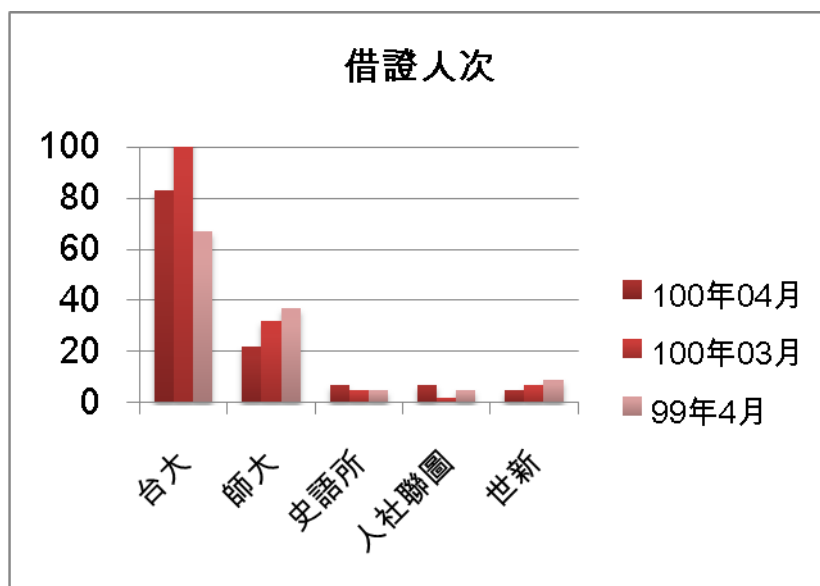

一. 本校館際借證人次使用統計

	100年04月	百分比	與10003比較	與9904比較	100年03月	99年4月	本年度累計
台大	83	48.54%	-26.55%	23.88%	113	67	312
師大	22	12.87%	-31.25%	-40.54%	32	37	89
史語所	7	4.09%	40.00%	40.00%	5	5	20
人社聯圖	7	4.09%	250.00%	40.00%	2	5	15
世新	5	2.92%	-28.57%	0.00%	7	9	27
總共借證人次	171	100.00%	-16.18%	-7.07%	204	184	618