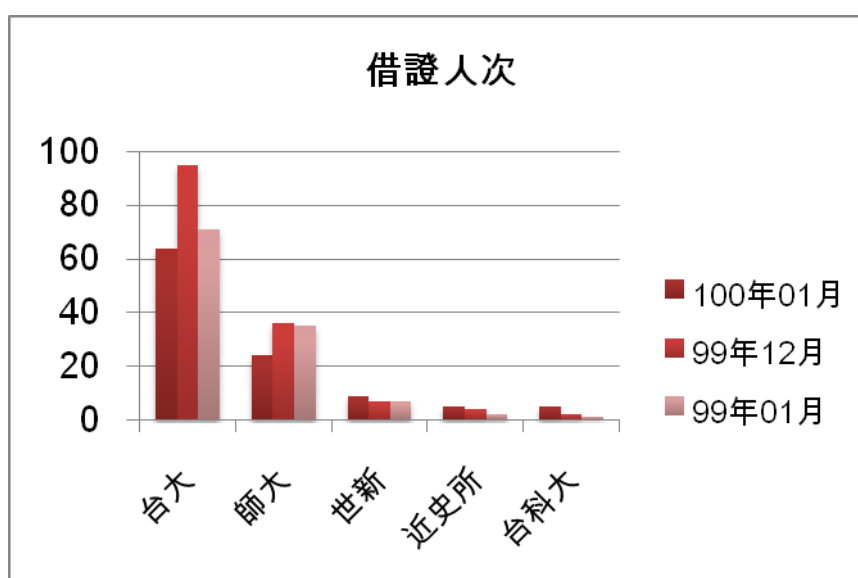

一. 本校館際借證人次使用統計

	100年 01月	百分比	與 9911 比較	與 9812 比較	99年 12月	99年 01月	本年度 累計
台大	64	44.14%	-32.63%	-9.86%	95	71	64
師大	24	16.55%	-33.33%	-31.43%	36	35	24
世新	9	6.21%	28.57%	28.57%	7	7	9
近史所	5	3.45%	25.00%	150.00%	4	2	5
台科大	5	3.45%	150.00%	400.00%	2	1	5
總共借證 人次	145	100.00%	-29.95%	-11.04%	207	163	145

## 二. 本校館際借證人次及借書冊數詳表

合作館	借證人次		借書冊數		向本館借書冊數	
	100年01月	本年度累計	100年01月	本年度累計	100年01月	本年度累計
臺灣大學	64	64	135(140)	135(140)	35(5)	35(5)
臺灣師範大學	24	24	45(16)	45(16)	9(5*)	9(8)
文化大學	1	1	5(5)	5(5)	9(0)	9(0)
淡江大學	1	1	2(2)	2(2)	3(0)	3(0)
世新大學	9	9	16	16	10	10
東吳大學	3	3	8	8	0	0
中研院民族所	4	4	5	5	0	0
中研院史語所	4	4	9	9	0	0
中研院歐美所	0	0	0	0	0	0
中研院人社中心	1	1	2	2	0	0
中研院人社聯圖	4	4	13	13	3	3
中研院近史所	5	5	0	0	0	0
中研院文哲所	3	3	3	3	0	0
國立台北教育大學	4	4	6	6	4	4
台北市立教育大學	0	0	0	0	7	7
輔仁大學	4	4	5	5	14	14
台灣科技大學	5	5	15	15	1	1
台北科技大學	1	1	2	2	3	3
清華大學	0	0	0	0	0	0
交通大學	1	1	0	0	2	2
成功大學	1	1	0	0	0	0
銘傳大學	0	0	0	0	0	0
臺北商業技術學院	4	4	11	11	1	1
台北大學	0	0	0	0	0	0
中央大學	1	1	0	0	29	29
台北藝術大學	0	0	0	0	0	0
陽明大學	0	0	0	0	0	0
海洋大學	0	0	0	0	0	0
台灣藝術大學	0	0	0	0	0	0
中山大學	0	0	0	0	0	0
臺北醫學大學	0	0	0	0	0	0
元智大學	1	1	1	1	0	0
國防大學	0	0	0	0	0	0
德明財經科技大學	0	0	0	0	0	0
玄奘大學	0	0	0	0	0	0
華梵大學	0	0	0	0	11	11
東南科技大學	0	0	0	0	0	0
中國科技大學	0	0	0	0	2	2
景文科技大學	0	0	0	0	0	0
南台科技大學	0	0	0	0	0	0
暨南大學	0	0	0	0	0	0
東華大學	0	0	0	0	0	0
臺灣戲曲學校	0	0	0	0	10	10
逢甲大學	0	0	0	0	0	0
本月各校合計	145	145	283	283	153	153