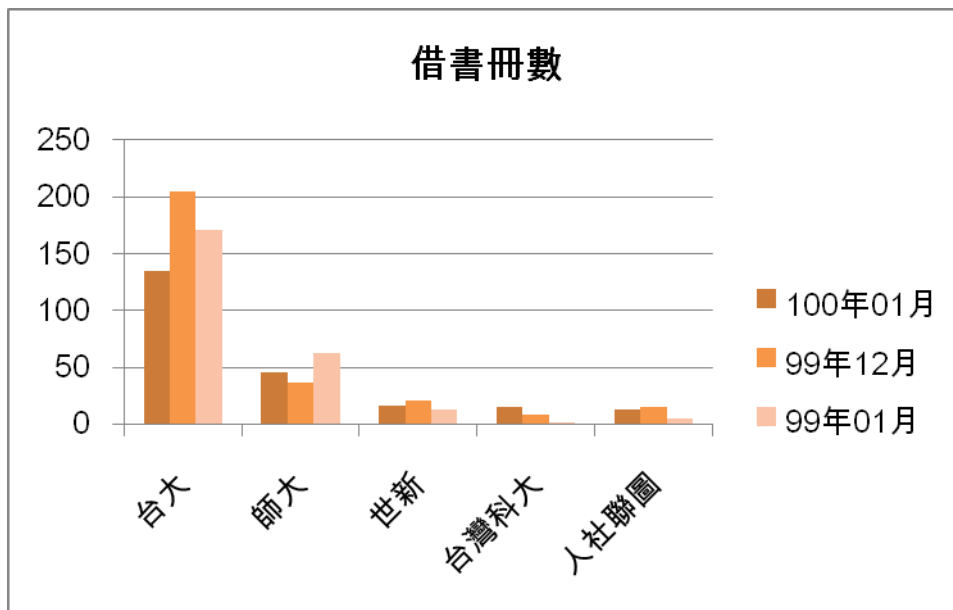

三. 本校向他校借書排名

	100年 01月	百分比	與 9911 比較	與 9812 比較	99年 12月	99年 01月	本年度 累計
台大	135	47.70%	-34.15%	-21.05%	205	171	135
師大	45	15.90%	21.62%	-27.42%	37	62	45
世新	16	5.65%	-23.81%	23.08%	21	13	16
台灣科大	15	5.30%	87.50%	1400.00%	8	1	15
人社聯圖	13	4.59%	-13.33%	160.00%	15	5	13
總共借書 冊數	283	100.00%	-27.44%	-16.52%	390	339	283