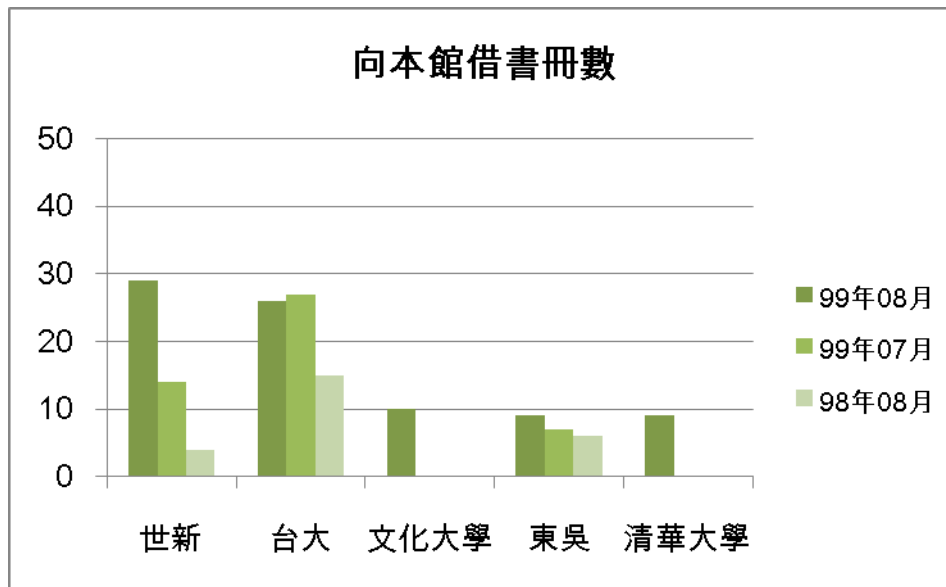

註1：目前簽約合作館共43所。

註2：台大、師大、文化、淡江借書冊數後括弧內之數字為四校利用本館圖書巡迴車還書之數量

三. 本校向他校借書排名

	99年08月	百分比	與9907比較	與9808比較	99年07月	98年08月	本年度累計
台大	121	58.45%	-12.95%	12.04%	139	108	1285
師大	36	17.39%	300.00%	125.00%	9	16	315
東吳	10	4.83%	-28.57%	150.00%	14	4	88
人社聯圖	6	2.90%	0.00%	50.00%	6	4	59
近史所	6	2.90%	-33.33%	20.00%	9	5	63
總共借書冊數	207	100.00%	-10.39%	16.29%	231	178	2466

四. 他校向本校借書排名

	99年08月	百分比	與9907比較	與9808比較	99年07月	98年08月	本年度累計
世新	29	22.14%	107.14%	625.00%	14	4	159
台大	26	19.85%	-3.70%	73.33%	27	15	284
文化大學	10	7.63%	0.00%	0.00%	0	0	28
東吳	9	6.87%	28.57%	50.00%	7	6	62
清華大學	9	6.87%	0.00%	0.00%	0	0	22
總共借書冊數	131	100.00%	-3.68%	89.86%	136	69	1409