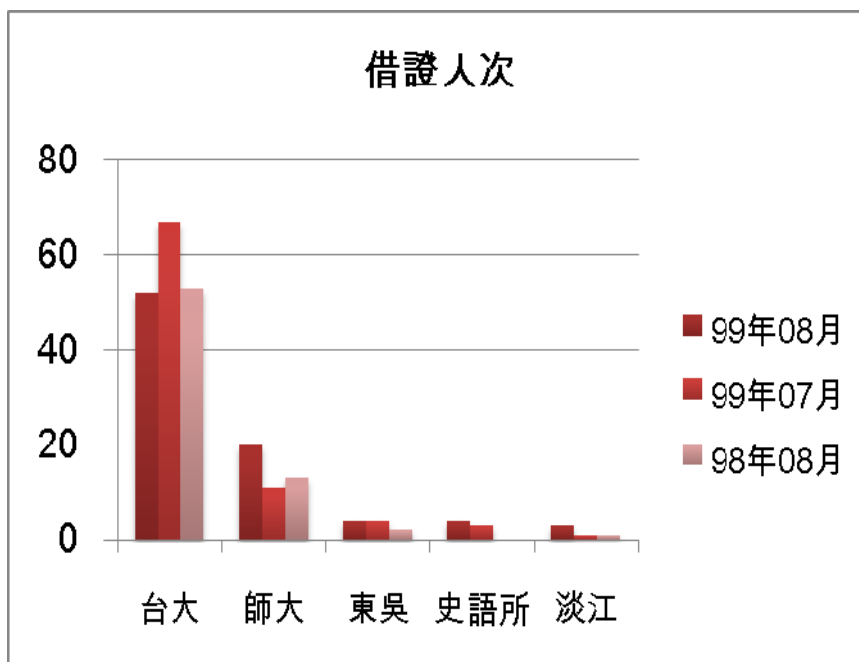

一. 本校館際借證人次使用統計

	99年08月	百分比	與9907比較	與9808比較	99年07月	98年08月	本年度累計
台大	52	50.49%	-22.39%	-1.89%	67	53	534
師大	20	19.42%	81.82%	53.85%	11	13	233
東吳	4	3.88%	0.00%	100.00%	4	2	39
史語所	4	3.88%	33.33%	0.00%	3	0	27
淡江	3	2.91%	200.00%	200.00%	1	1	20
總共借證人次	103	100.00%	-8.85%	6.19%	113	97	1224