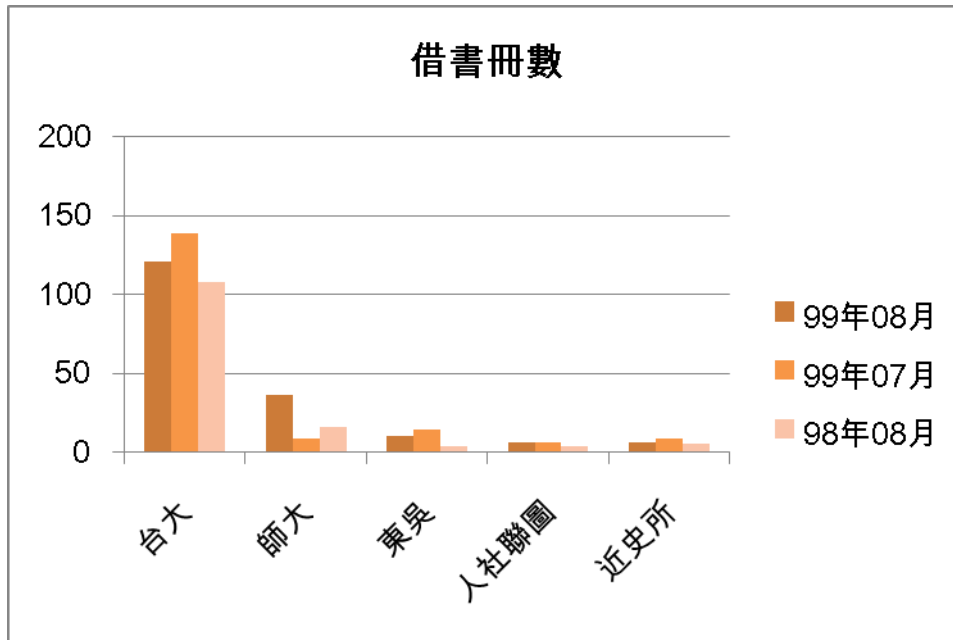

一. 本校館際借證人次使用統計

	99年08月	百分比	與9907比較	與9808比較	99年07月	98年08月	本年度累計
台大	52	50.49%	-22.39%	-1.89%	67	53	534
師大	20	19.42%	81.82%	53.85%	11	13	233
東吳	4	3.88%	0.00%	100.00%	4	2	39
史語所	4	3.88%	33.33%	0.00%	3	0	27
淡江	3	2.91%	200.00%	200.00%	1	1	20
總共借證人次	103	100.00%	-8.85%	6.19%	113	97	1224

二. 本校館際借證人次及借書冊數詳表

合作館	借證人次		借書冊數		向本館借書冊數	
	99年08月	本年度累計	99年08月	本年度累計	99年08月	本年度累計
臺灣大學	52	534	121(95)	1285(898)	26(10)	284(105)
臺灣師範大學	20	233	36(21)	315(177)	0(0)	157(65)
文化大學	0	14	0(0)	42(15)	10(0)	28(7)
淡江大學	3	20	4(0)	22(6)	4(0)	41(0)
世新大學	1	57	0	101	29	159
東吳大學	4	39	10	88	9	62
中研院民族所	1	21	1	49	0	0
中研院史語所	4	27	3	47	0	0
中研院歐美所	1	6	0	8	0	0
中研院人社中心	1	17	4	14	0	0
中研院人社聯圖	2	27	6	59	2	8
中研院近史所	3	27	6	63	0	0
國立台北教育大學(原國北師)	1	25	1	39	2	10
台北市立教育大學(原市北師)	2	8	5	22	0	39
輔仁大學	3	19	0	19	2	102
台灣科技大學	0	21	0	27	0	12
台北科技大學	0	11	0	21	1	30
清華大學	0	4	0	0	9	22
交通大學	0	8	0	11	7	27
成功大學	0	9	0	15	0	10
銘傳大學	0	1	0	5	0	23
臺北商業技術學院	2	35	5	110	0	17
台北大學	0	12	0	29	5	23
中央大學	0	7	0	10	5	27
台北藝術大學	0	3	0	4	3	13
陽明大學	2	6	0	5	0	10
海洋大學	1	2	5	6	2	3
台灣藝術大學	0	1	0	0	0	13
中山大學	0	1	0	0	0	13
臺北醫學大學	0	0	0	0	0	1
元智大學	0	24	0	43	0	9
國防大學	0	0	0	0	0	15
德明財經科技大學	0	0	0	0	0	4
玄奘大學	0	0	0	0	0	15
華梵大學	0	0	0	0	0	76
東南科技大學	0	1	0	2	8	45
中國科技大學	0	1	0	0	0	39
景文科技大學	0	2	0	5	0	32
南台科技大學	0	1	0	0	0	13
暨南大學	0	0	0	0	0	0
東華大學	0	0	0	0	5	19
臺灣戲曲學校	0	0	0	0	2	8
逢甲大學	0	0	0	0	0	0
本月各校合計	103	1224	207	2466	131	1409

註1：目前簽約合作館共43所。

註2：台大、師大、文化、淡江借書冊數後括弧內之數字為四校利用本館圖書巡迴車還書之數量

三. 本校向他校借書排名

	99年08月	百分比	與9907比較	與9808比較	99年07月	98年08月	本年度累計
台大	121	58.45%	-12.95%	12.04%	139	108	1285
師大	36	17.39%	300.00%	125.00%	9	16	315
東吳	10	4.83%	-28.57%	150.00%	14	4	88
人社聯圖	6	2.90%	0.00%	50.00%	6	4	59
近史所	6	2.90%	-33.33%	20.00%	9	5	63
總共借書冊數	207	100.00%	-10.39%	16.29%	231	178	2466