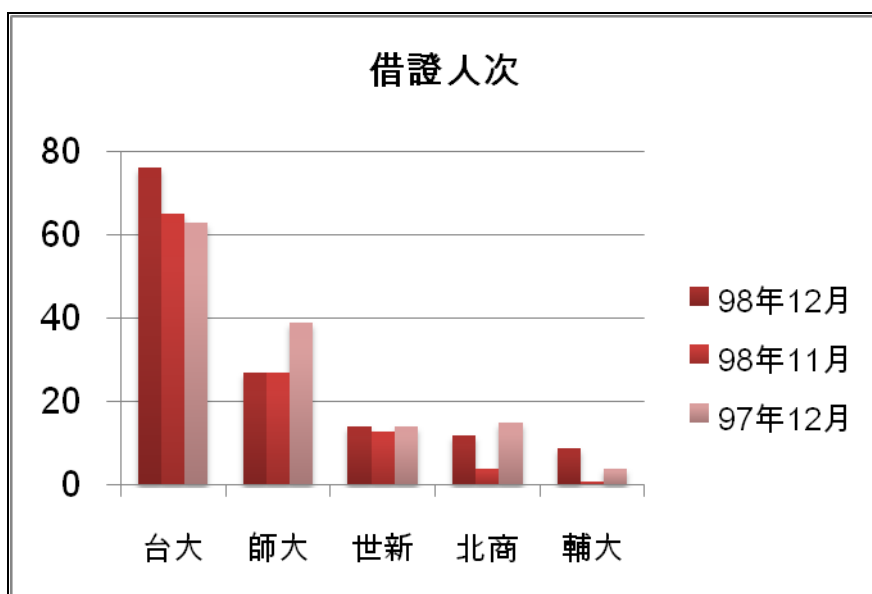

一. 本校館際借證人次使用統計

	98年12月	百分比	與9811比較	與9712比較	98年11月	97年12月	本年度累計
台大	76	40.43%	16.92%	20.63%	65	63	778
師大	27	14.36%	0.00%	-30.77%	27	39	346
世新	14	7.45%	7.69%	0.00%	13	14	131
北商	12	6.38%	200.00%	-20.00%	4	15	79
輔大	9	4.79%	800.00%	125.00%	1	4	42
總共借證人次	188	100.00%	16.05%	-21.67%	162	240	1980