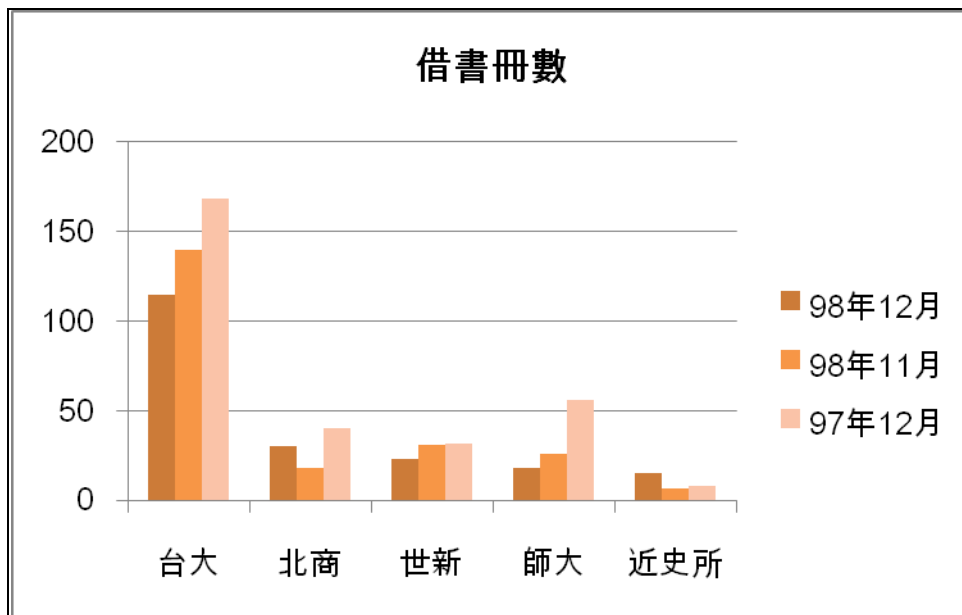

一. 本校館際借證人次使用統計

	98年12月	百分比	與9811比較	與9712比較	98年11月	97年12月	本年度累計
台大	76	40.43%	16.92%	20.63%	65	63	778
師大	27	14.36%	0.00%	-30.77%	27	39	346
世新	14	7.45%	7.69%	0.00%	13	14	131
北商	12	6.38%	200.00%	-20.00%	4	15	79
輔大	9	4.79%	800.00%	125.00%	1	4	42
總共借證人次	188	100.00%	16.05%	-21.67%	162	240	1980

二. 本校館際借證人次及借書冊數詳表

合作館	借證人次		借書冊數		向本館借書冊數	
	98年12月	本年度累計	98年12月	本年度累計	98年12月	本年度累計
臺灣大學	76	778	115(108)	1684(1195)	40(10)	466(177)
臺灣師範大學	27	346	18(7)	471(285)	33(7)	190(67)
文化大學	1	23	1(1)	62(38)	0(0)	13(2)
淡江大學	0	29	0(0)	49(38)	1(0)	28(1)
世新大學	14	131	23	236	35	258
東吳大學	5	57	9	105	82	120
中研院民族所	4	54	6	128	0	0
中研院史語所	6	29	9	51	0	0
中研院歐美所	0	17	0	45	0	2
中研院人社中心	3	44	5	103	0	0
中研院人社聯圖	2	45	4	105	1	4
中研院近史所	8	50	15	120	0	0
國立台北教育大學(原國北師)	1	30	1	37	1	26
台北市立教育大學(原市北師)	0	17	0	16	15	68
輔仁大學	9	42	1	83	14	120
台灣科技大學	5	34	8	79	4	39
台北科技大學	2	15	2	33	5	13
清華大學	0	11	0	17	0	5
交通大學	0	11	0	5	4	49
成功大學	1	5	0	0	6	15
銘傳大學	0	2	0	4	0	12
臺北商業技術學院	12	79	30	225	0	20
台北大學	1	10	1	19	2	40
中央大學	3	14	7	37	1	26
台北藝術大學	0	8	0	13	0	17
陽明大學	1	28	1	21	0	6
海洋大學	0	1	0	0	0	3
台灣藝術大學	0	1	0	0	0	4
中山大學	0	5	0	9	0	4
臺北醫學大學	0	5	0	20	0	0
元智大學	5	45	7	83	0	7
國防大學	0	2	0	0	4	117
德明財經科技大學	2	2	0	0	11	17
玄奘大學	0	0	0	0	0	8
華梵大學	0	0	0	0	13	138
東南科技大學	0	1	0	5	13	81
中國科技大學	0	6	0	11	5	19
景文科技大學	0	3	0	7	0	13
南台科技大學	0	0	0	0	0	0
暨南大學	0	0	0	0	6	13
東華大學	0	0	0	0	9	30
臺灣戲曲學校	0	0	0	0	8	20
逢甲大學	0	0	0	0	0	0
本月各校合計	188	1980	263	3883	313	2011

註1：目前簽約合作館共43所。

註2：台大、師大、文化、淡江借書冊數後括弧內之數字為四校利用本館圖書巡迴車還書之數量

三. 本校向他校借書排名

	98年12月	百分比	與9811比較	與9712比較	98年11月	97年12月	本年度累計
台大	115	43.73%	-17.86%	-31.55%	140	168	1684
北商	30	11.41%	66.67%	-25.00%	18	40	225
世新	23	8.75%	-25.81%	-28.13%	31	32	236
師大	18	6.84%	-30.77%	-67.86%	26	56	471
近史所	15	5.70%	114.29%	87.50%	7	8	120
總共借書冊數	263	100.00%	-19.57%	-55.50%	327	591	3883