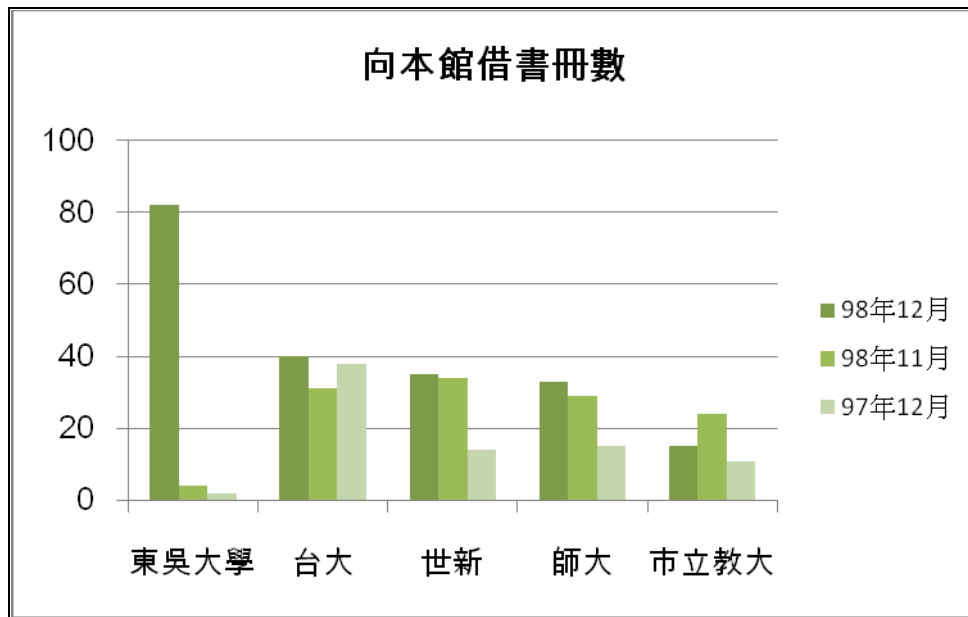

四. 他校向本校借書排名

	98年12月	百分比	與9811比較	與9712比較	98年11月	97年12月	本年度累計
東吳大學	82	26.20%	1950.00%	4000.00%	4	2	120
台大	40	12.78%	29.03%	5.26%	31	38	466
世新	35	11.18%	2.94%	150.00%	34	14	258
師大	33	10.54%	13.79%	120.00%	29	15	190
市立教大	15	4.79%	-37.50%	36.36%	24	11	68
總共借書冊數	313	100.00%	67.38%	54.95%	187	202	2011

製表：余麗華 99.01.04