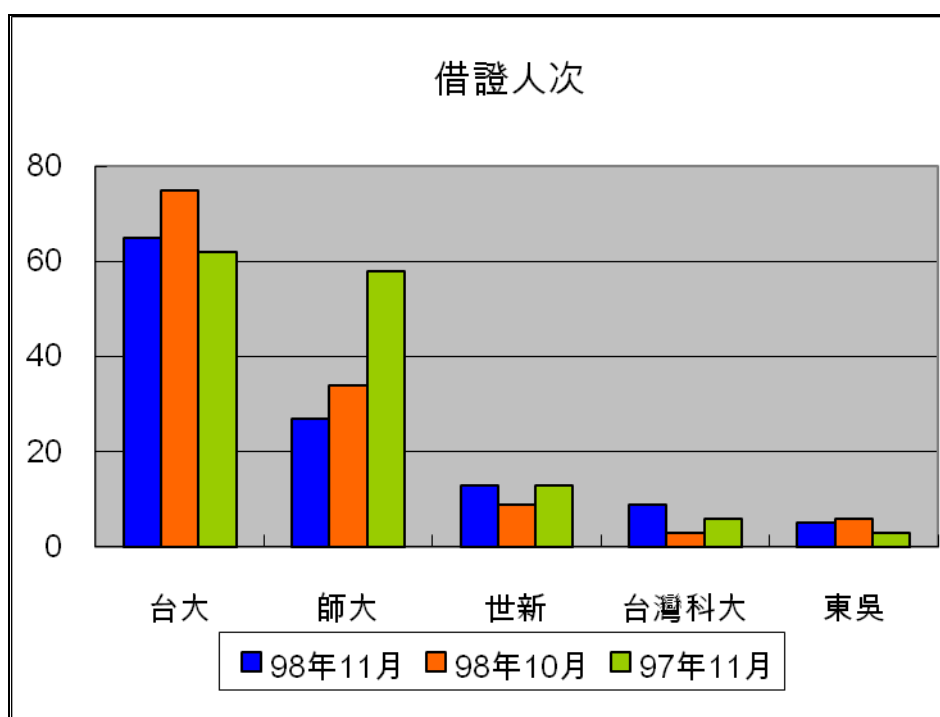

一. 本校館際借證人次使用統計

	98年 11月	百分比	與 9810 比較	與 9711 比較	98年 10月	97年 11月	本年度 累計
台大	65	40.12%	-13.33%	4.84%	75	62	702
師大	27	16.67%	-20.59%	-53.45%	34	58	319
世新	13	8.02%	44.44%	0.00%	9	13	117
台灣科大	9	5.56%	200.00%	50.00%	3	6	29
東吳	5	3.09%	-16.67%	66.67%	6	3	52
總共借書 冊數	<b>162</b>	100.00%	-10.50%	-40.22%	181	271	<b>1792</b>