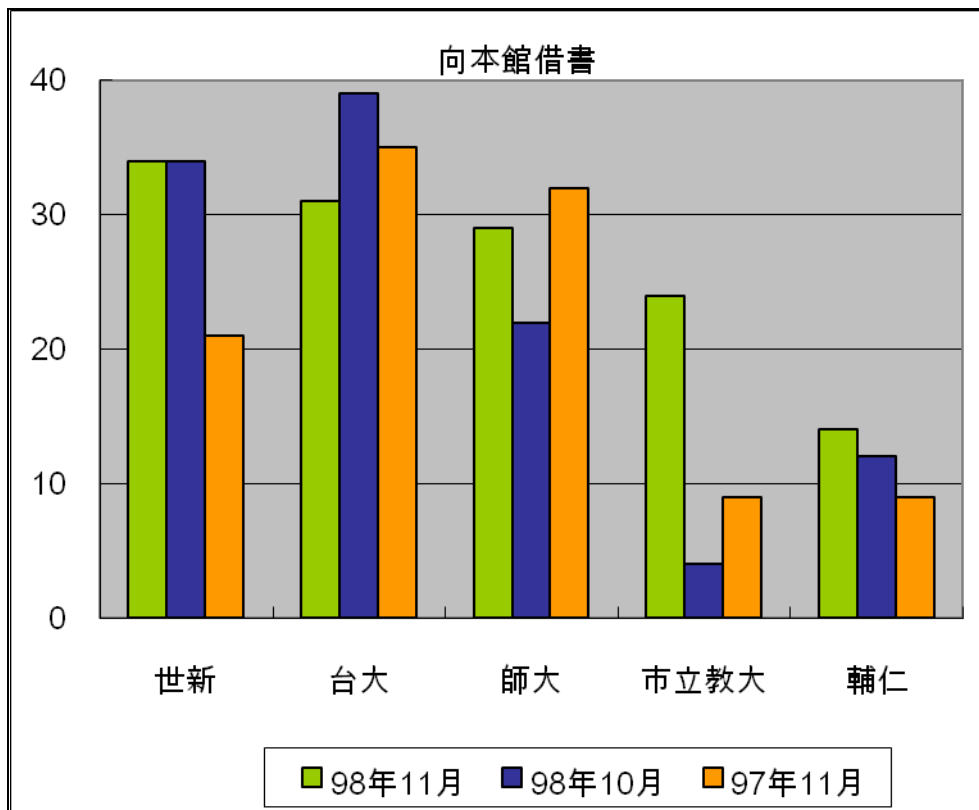

四. 他校向本校借書排名

	98年 11月	百分比	與 9810 比較	與 9711 比較	98年 10月	97年 11月	本年度 累計
世新	34	18.18%	0.00%	61.90%	34	21	223
台大	31	16.58%	-20.51%	-11.43%	39	35	426
師大	29	15.51%	31.82%	-9.38%	22	32	157
市立教大	24	12.83%	500.00%	166.67%	4	9	53
輔仁	14	7.49%	16.67%	55.56%	12	9	106
總共借書冊數	187	100.00%	-5.56%	-4.10%	198	195	1698

製表：余麗華 98.12.03