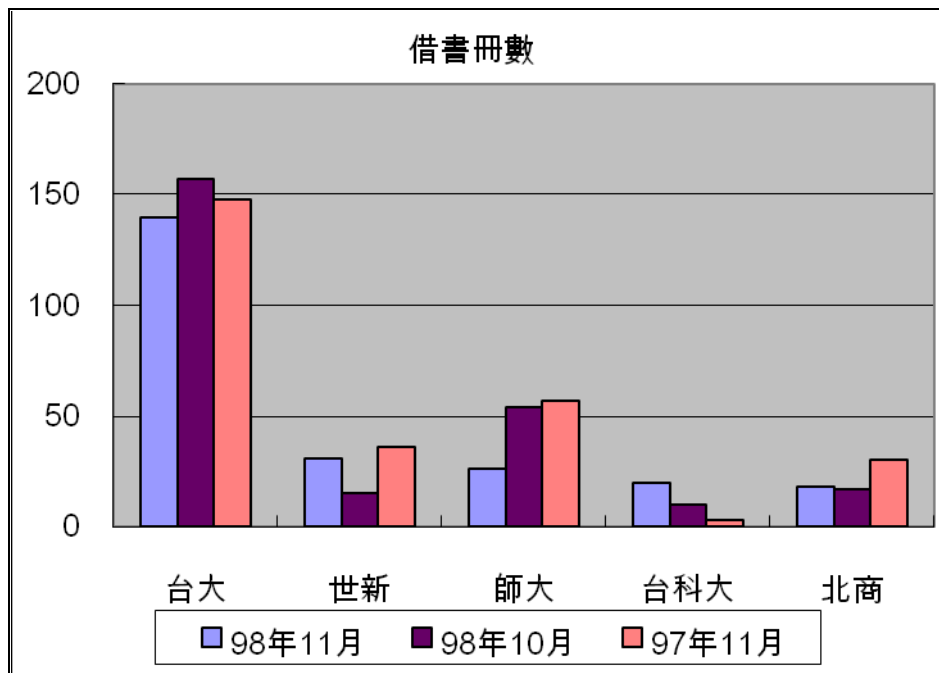

三. 本校向他校借書排名

	98年 11月	百分比	與 9810 比較	與 9711 比 較	98年 10月	97年 11月	本年度 累計
台大	140	42.81%	-10.83%	-5.41%	157	148	1569
世新	31	9.48%	106.67%	-13.89%	15	36	213
師大	26	7.95%	-51.85%	-54.39%	54	57	453
台科大	20	6.12%	100.00%	566.67%	10	3	71
北商	18	5.50%	5.88%	-40.00%	17	30	195
總共借書冊數	327	100.00%	-1.80%	-41.08%	333	555	3620