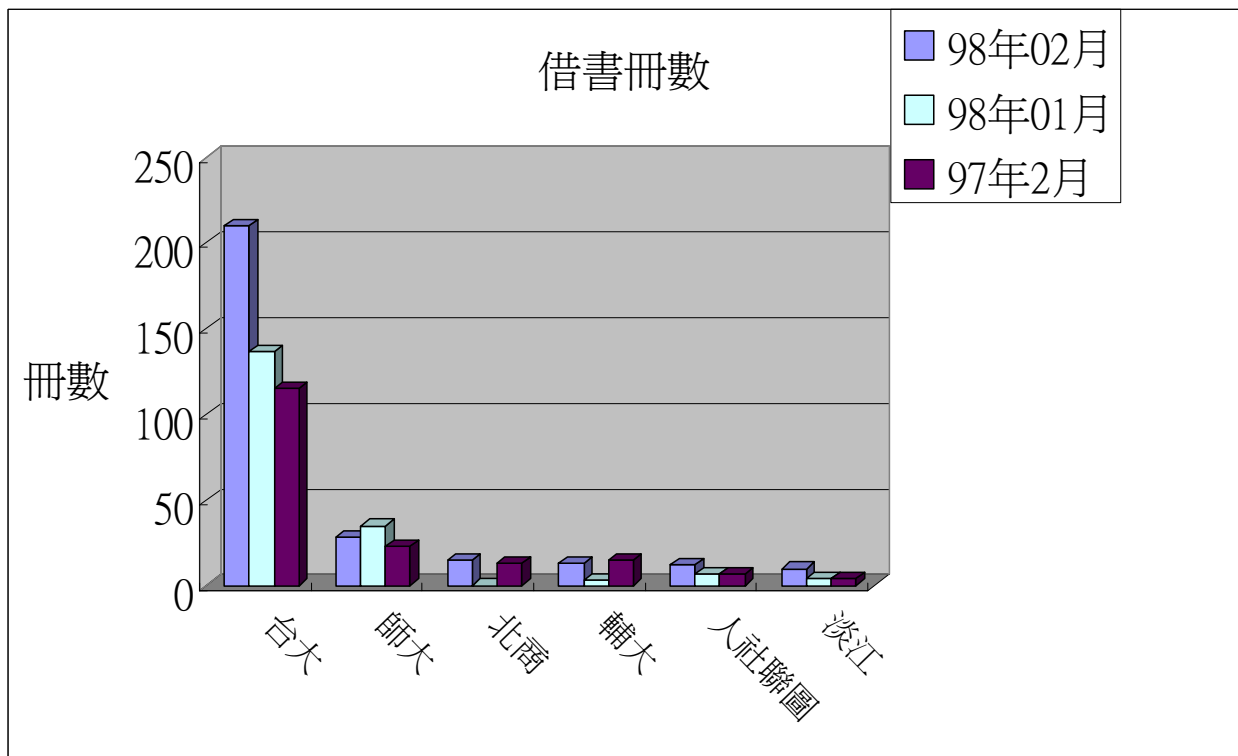

三. 本校向他校借書排名

	98年 02月	百分比	98年 01月	百分比	97年 02月	百分比	本年度 累計	百分比
台大	210	32.09%	137	44.77%	115	43.56%	347	32.09%
師大	28	17.91%	35	11.44%	23	8.71%	63	17.91%
北商	15	5.97%	0	0.00%	13	4.92%	15	5.97%
輔大	13	3.73%	3	0.98%	15	5.68%	16	3.73%
人社聯圖	12	3.73%	7	2.29%	7	2.65%	19	3.73%
淡江	10	3.73%	4	1.31%	4	1.52%	14	3.73%
借書總冊數	361	100.00%	306	100.00%	264	100.00%	667	100.00%