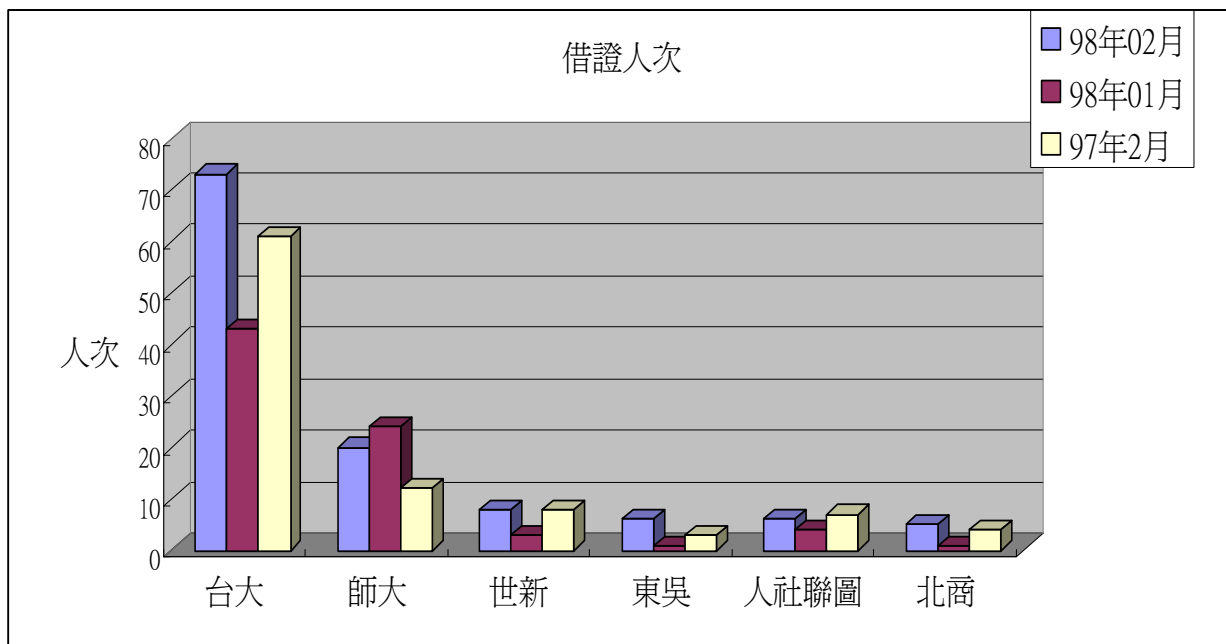

一. 本校館際借證人次使用統計

	98年 02月	百分比	98年 01月	百分比	97年 02月	百分比	本年度 累計	百分比
台大	73	48.34%	43	32.09%	61	45.52%	116	40.70%
師大	20	13.25%	24	17.91%	12	8.96%	44	15.44%
世新	8	5.30%	3	2.24%	8	5.97%	11	3.86%
東吳	6	3.97%	1	0.75%	3	2.24%	7	2.46%
人社聯圖	6	3.97%	4	2.99%	7	5.22%	10	3.51%
北商	5	3.31%	1	0.75%	4	2.99%	6	2.11%
借證人次	151	100.00%	134	100.00%	134	100.00%	285	100.00%

## 二. 本校館際借證人次及借書冊數詳表

合作館	借證人次		借書冊數		向本館借書冊數	
	98年02月	本年度累計	98年02月	本年度累計	98年02月	本年度累計
臺灣大學	73	116	210(74)	347	54(26)	81
臺灣師範大學	20	44	28(20)	63	15(0)	25
文化大學	1	2	2(2)	4	0(0)	0
淡江大學	3	7	10(5)	15	7(0)	13
世新大學	8	16	10	24	10	18
東吳大學	6	8	9	10	2	2
中研院民族所	2	7	9	25	0	0
中研院史語所	2	3	2	7	0	0
中研院歐美所	2	3	10	14	0	0
中研院人社中心	4	7	6	13	0	0
中研院人社聯圖	6	10	12	19	0	0
中研院近史所	2	7	4	20	0	0
國立台北教育大學	1	3	5	8	0	0
台北市立教育大學	2	3	2	3	6	6
輔仁大學	3	6	13	23	4	5
台灣科技大學	1	5	3	15	3	5
台北科技大學	1	1	4	4	3	3
清華大學	1	1	2	2	0	0
交通大學	2	3	0	0	0	0
成功大學	0	3	0	0	1	1
銘傳大學	0	0	0	0	0	0
臺北商業技術學院	5	10	15	29	3	3
台北大學	1	2	2	3	0	4
中央大學	1	4	2	12	5	7
台北藝術大學	1	3	1	2	0	0
陽明大學	2	5	0	0	1	1
海洋大學	0	0	0	0	0	0
台灣藝術大學	0	0	0	0	0	0
中山大學	0	3	0	5	0	0
臺北醫學大學	1	1	0	0	0	0
元智大學	0	1	0	0	0	3
國防大學	0	1	0	0	5	12
德明財經科技大學	0	0	0	0	0	0
玄奘大學	0	0	0	0	3	3
華梵大學	0	0	0	0	7	8
東南科技大學	0	0	0	0	4	9
中國科技大學	0	0	0	0	0	0
景文科技大學	0	0	0	0	0	0
南台科技大學	0	0	0	0	0	0
暨南大學	0	0	0	0	0	0
東華大學	0	0	0	0	0	0
臺灣戲曲學校	0	0	0	0	2	2
本月各校合計	151	285	361	667	135	211